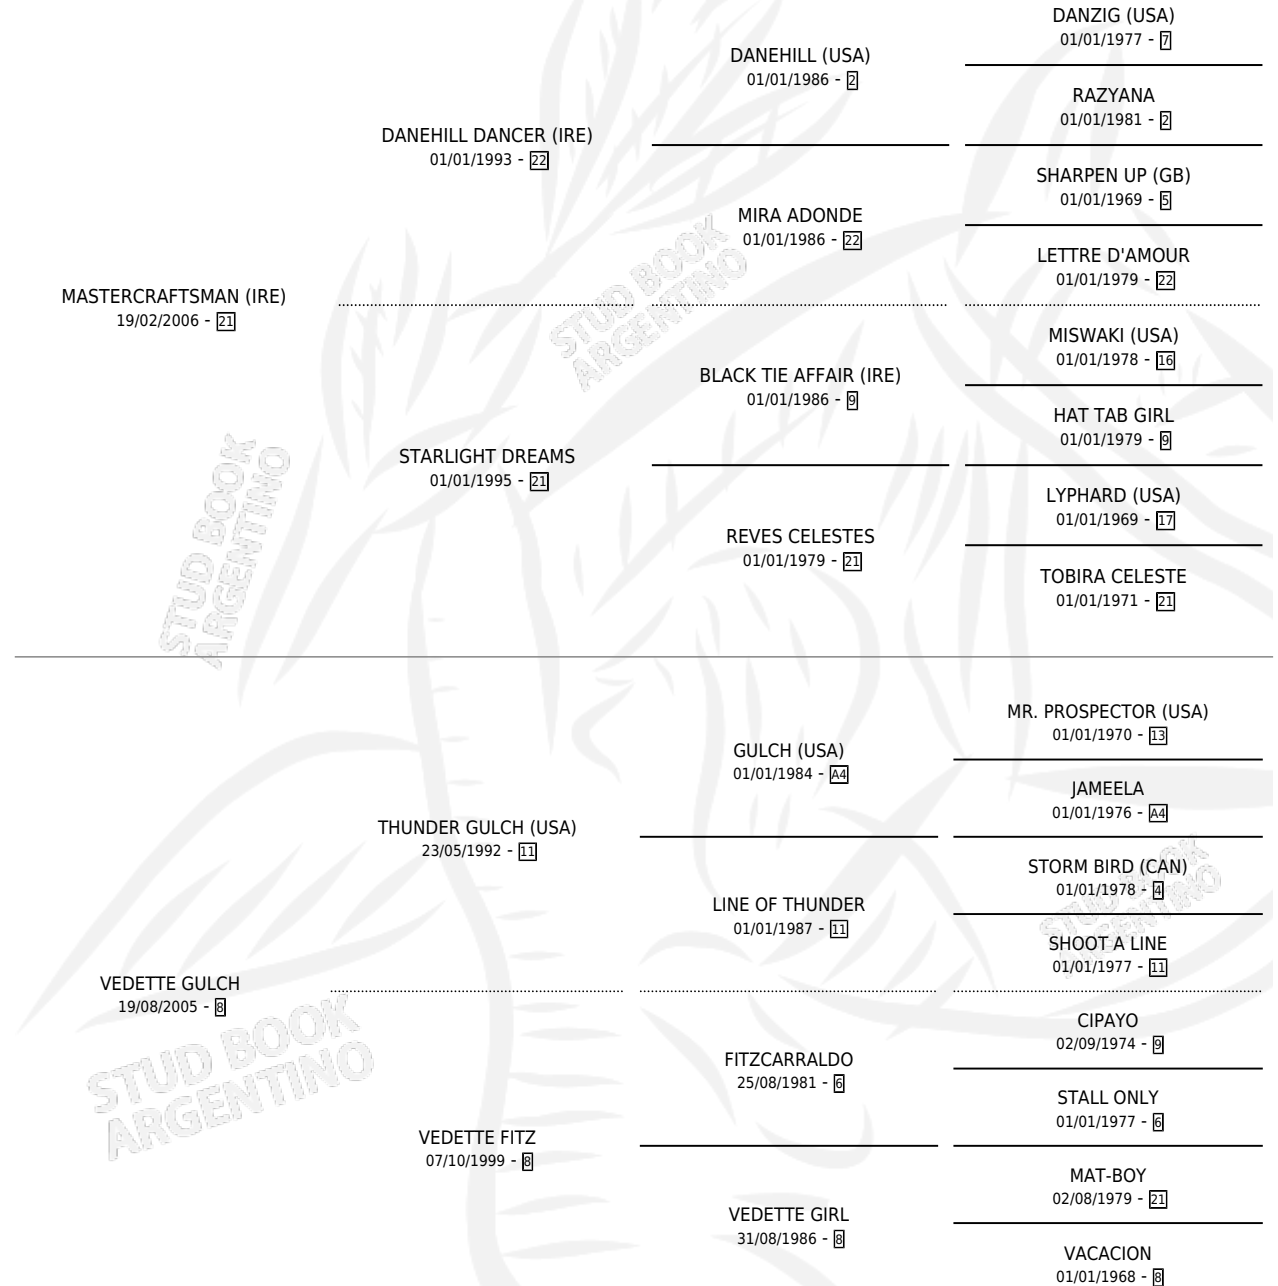

MASTER SHOW

por **MASTERCRAFTSMAN (IRE)** y **VEDETTE GULCH** por
THUNDER GULCH (USA)

Argentina · Macho · Alazan · SP · 01/11/2017
Familia 8-j · Volumen 43

ESTADO

TIPIFICACIÓN SANGUÍNEA	X
TIPIFICACIÓN POR ADN	✓
PASAPORTE	✓
IDENTIFICACIÓN POR MICROCHIP	✓
REPRODUCTOR	X

Lugar de nacimiento: Firmamento

Criador: Firmamento

PEDIGREE

CAMPAÑA

Solo carreras oficiales de Argentina

POR EDAD

EDAD	CC	1°	2°	3°	4°	5°	NP	CLC	CLG	CLCG1	CLGG1	IMPORTE	GANANCIA / CC
5 AÑOS	3	0	0	1	0	1	1	0	0	0	0	\$107,200	\$35,733
6 AÑOS	6	0	1	2	1	1	1	0	0	0	0	\$790,750	\$131,792
7 AÑOS	1	0	0	0	0	0	1	0	0	0	0	\$0	\$0
TOTALES	10	0	1	3	1	2	3	0	0	0	0	\$897,950	\$89,795
%		0.0%	10.0%	30.0%	10.0%	20.0%	30.0%	0.0%	0.0%	0.0%	0.0%		