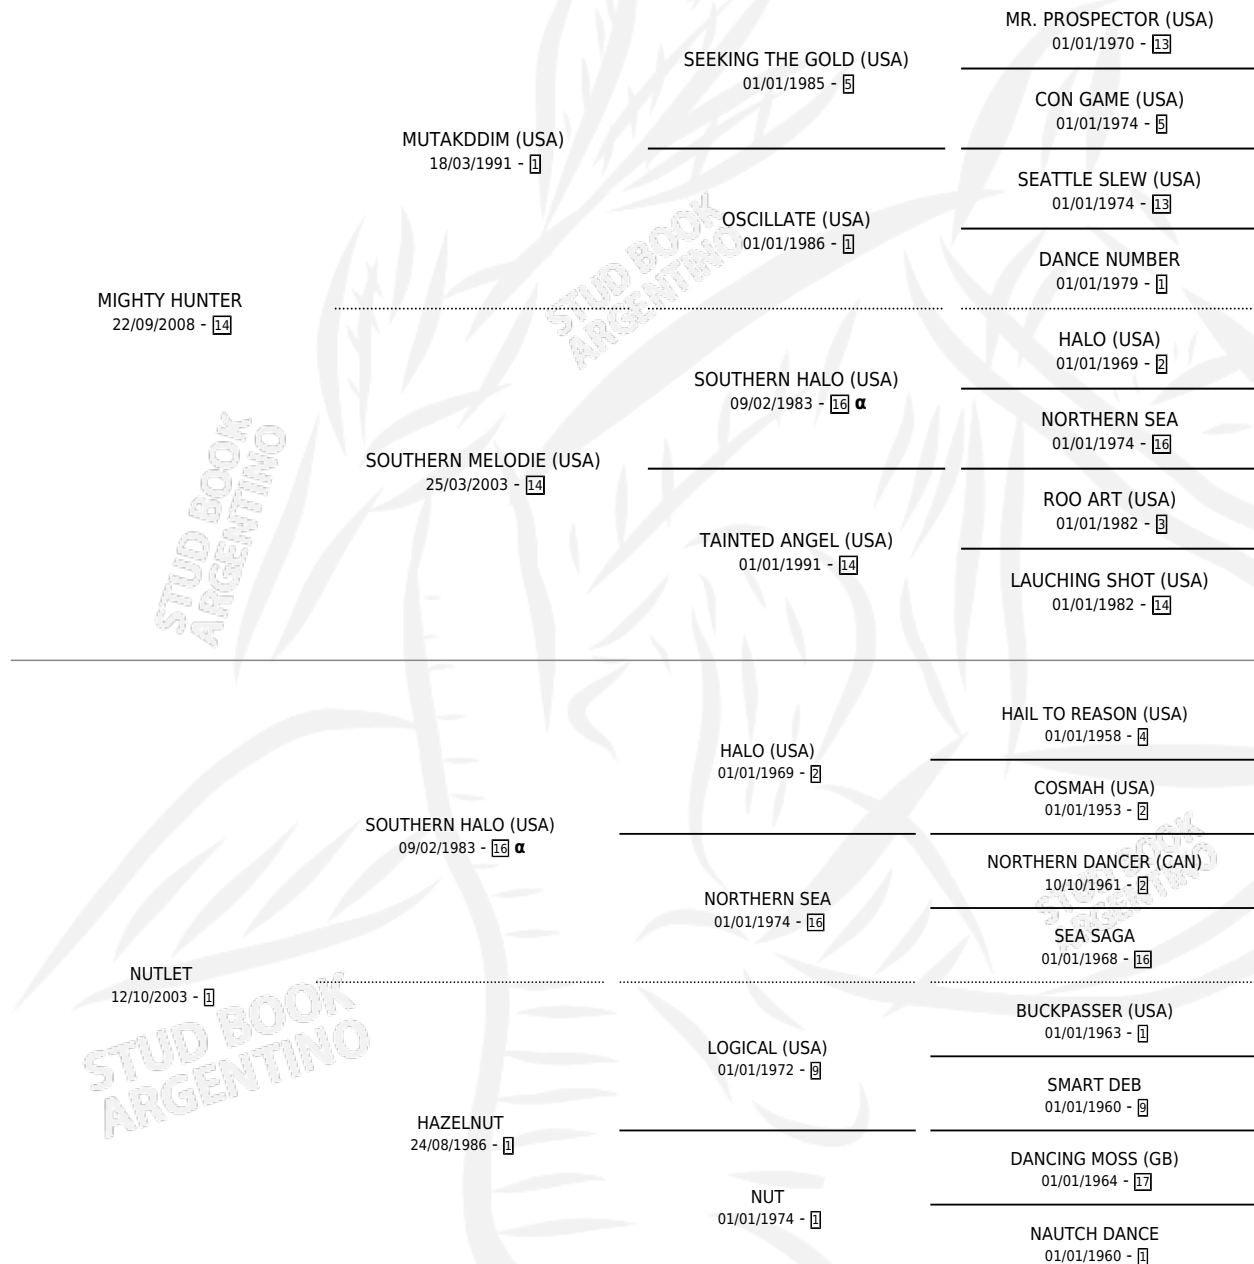

MIGHTY NUT

por MIGHTY HUNTER y NUTLET por SOUTHERN HALO (USA)

Argentina · Hembra · Alazan · SP · 18/09/2017
Familia 1-m · Volumen 43

ESTADO

TIPIFICACIÓN SANGUÍNEA	X
TIPIFICACIÓN POR ADN	✓
PASAPORTE	✓
IDENTIFICACIÓN POR MICROCHIP	✓
REPRODUCTOR	X

Lugar de nacimiento: Santa Lucia
Criador: Santa Lucia

PEDIGREE

INBREEDING : α

MIGHTY NUT

Datos oficiales del Stud Book Argentino

Documento generado el 25/04/2026

studbook.org.ar