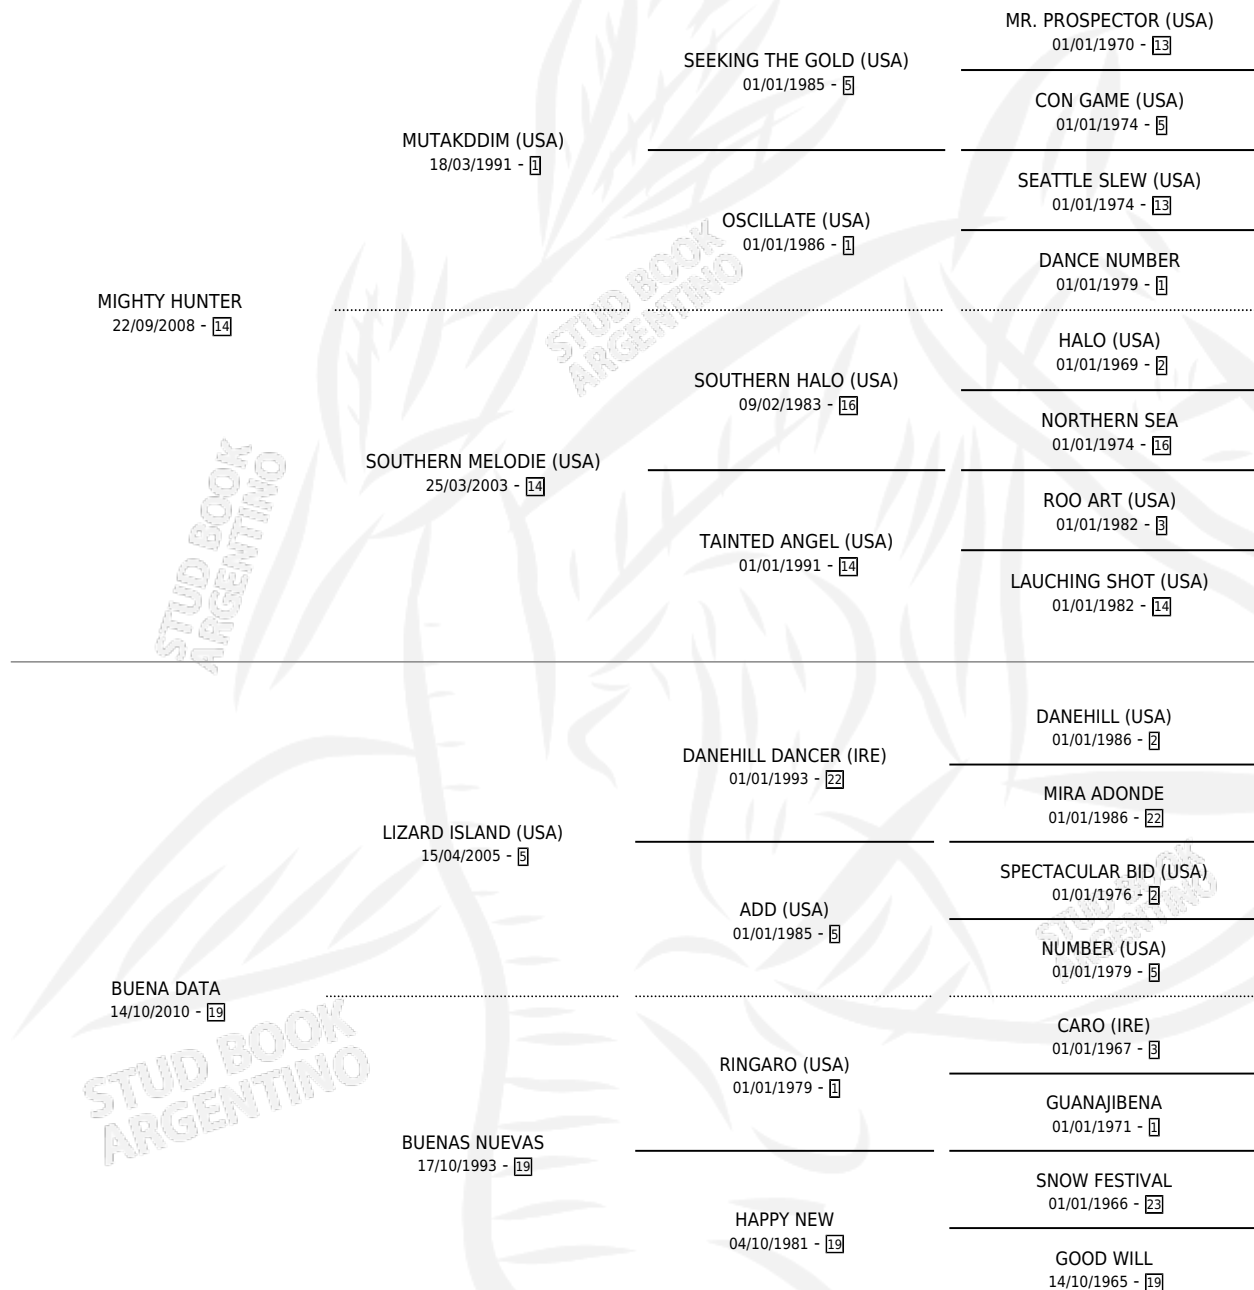

DATO HUNTER

por **MIGHTY HUNTER** y **BUENA DATA** por **LIZARD ISLAND** (USA)

Argentina · Macho · Tordillo · SP · 12/10/2017
Familia 19-c · Volumen 43

ESTADO

TIPIFICACIÓN SANGUÍNEA	X
TIPIFICACIÓN POR ADN	✓
PASAPORTE	✓
IDENTIFICACIÓN POR MICROCHIP	✓
REPRODUCTOR	X

Lugar de nacimiento: Santa Lucia
Criador: Santa Lucia

PEDIGREE

CAMPAÑA

Solo carreras oficiales de Argentina

POR EDAD

EDAD	CC	1°	2°	3°	4°	5°	NP	CLC	CLG	CLCG1	CLGG1	IMPORTE	GANANCIA / CC
4 AÑOS	1	0	0	0	0	0	1	0	0	0	0	\$0	\$0
5 AÑOS	10	0	1	0	4	1	4	0	0	0	0	\$540,875	\$54,088
6 AÑOS	2	0	0	0	1	0	1	0	0	0	0	\$110,000	\$55,000
TOTALES	13	0	1	0	5	1	6	0	0	0	0	\$650,875	\$50,067
%		0.0%	7.7%	0.0%	38.5%	7.7%	46.2%	0.0%	0.0%	0.0%	0.0%		