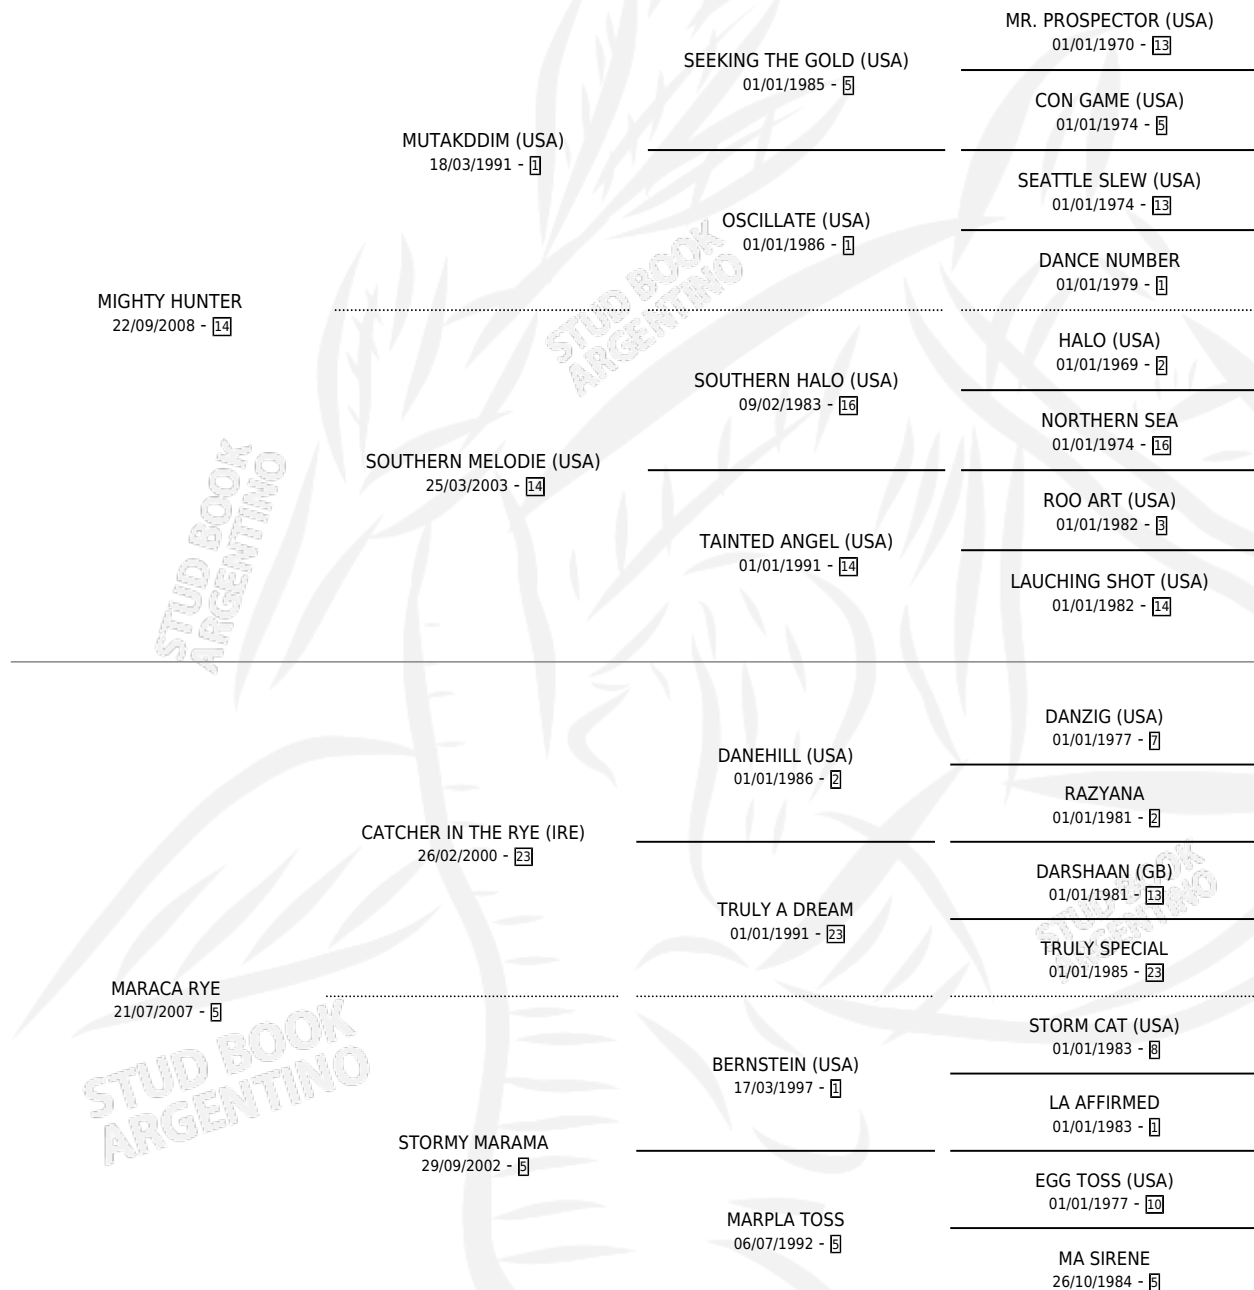

MARAKA HUNTER

por MIGHTY HUNTER y MARACA RYE por CATCHER IN THE RYE (IRE)

Argentina · Macho · Alazan · SP · 09/10/2017
Familia 5-g · Volumen 43

ESTADO

TIPIFICACIÓN SANGUÍNEA	X
TIPIFICACIÓN POR ADN	✓
PASAPORTE	✓
IDENTIFICACIÓN POR MICROCHIP	✓
REPRODUCTOR	X

Lugar de nacimiento: Santa Lucia
Criador: Santa Lucia

PEDIGREE