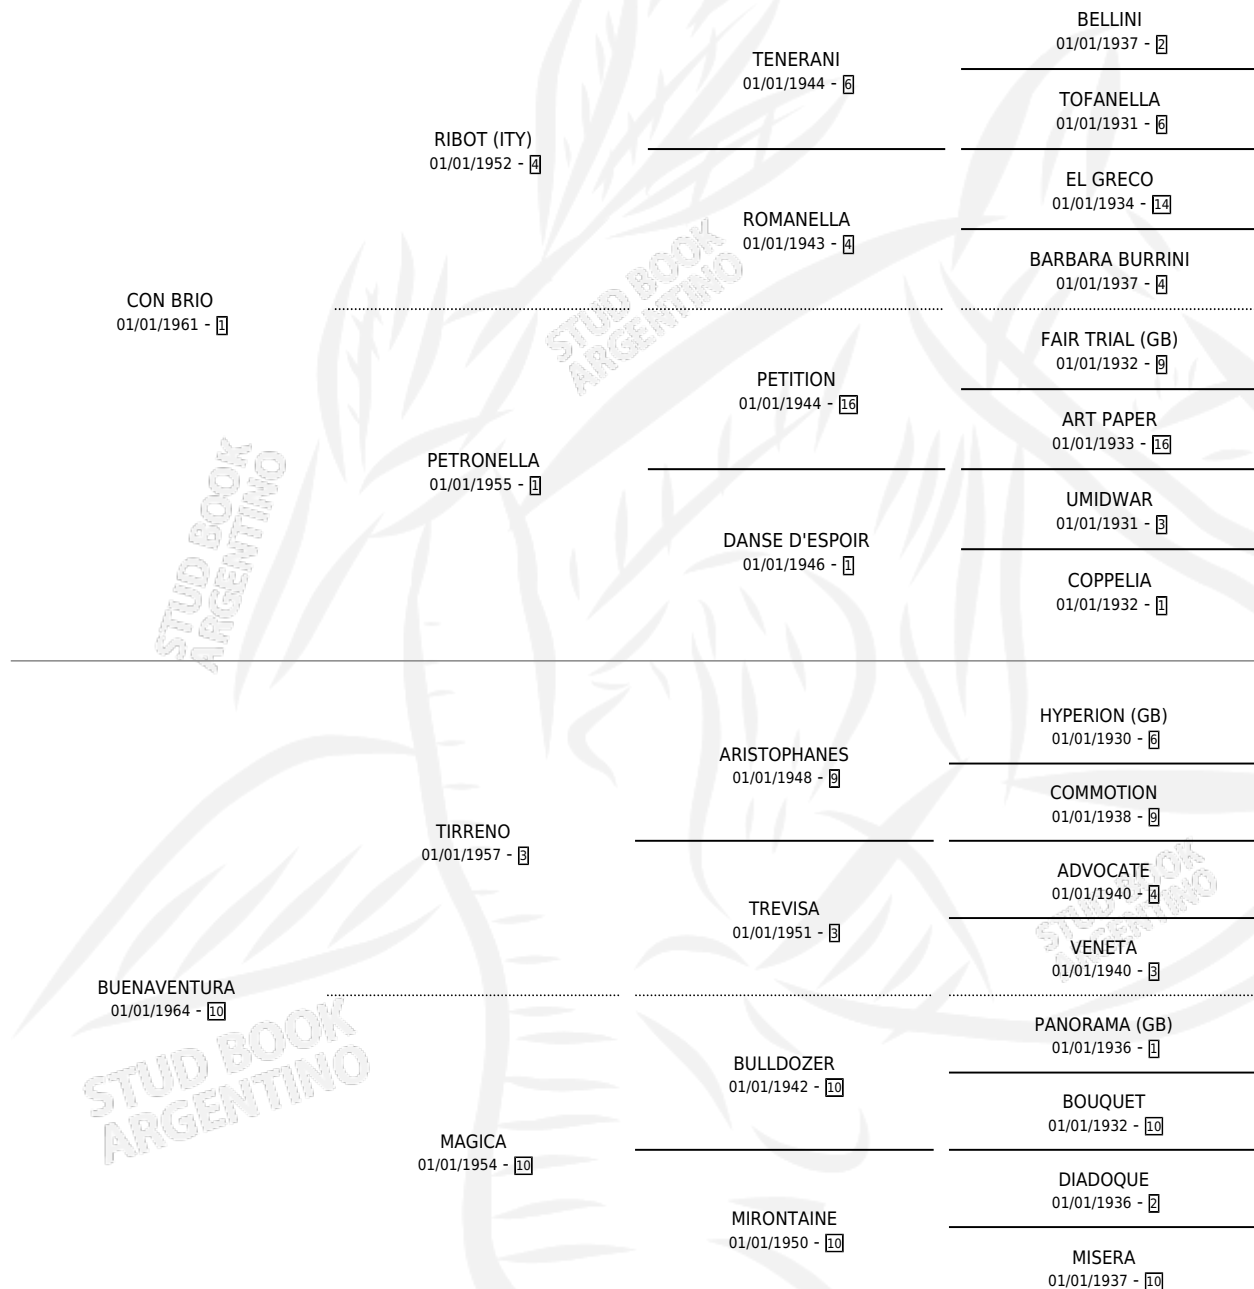

PORTENTOSA

por CON BRIO y BUENAVENTURA por TIRRENO

Argentina · Hembra · Tordillo · SP · 07/11/1977
Familia 10-d · Volumen 29

ESTADO

TIPIFICACIÓN SANGUÍNEA	✓
TIPIFICACIÓN POR ADN	X
PASAPORTE	X
IDENTIFICACIÓN POR MICROCHIP	X
REPRODUCTOR	✓

Lugar de nacimiento: Campo particular

Criador: La Biznaga

~

HIJOS

	MACHOS	HEMBRAS
10 NACIERON	5	5
5 CORRIERON	4	1
3 GANARON	2	1
0 GANADORES CL	0 GANADORES GR	0 GANADORES G1

PEDIGREE

CAMPAÑA

Solo carreras oficiales de Argentina