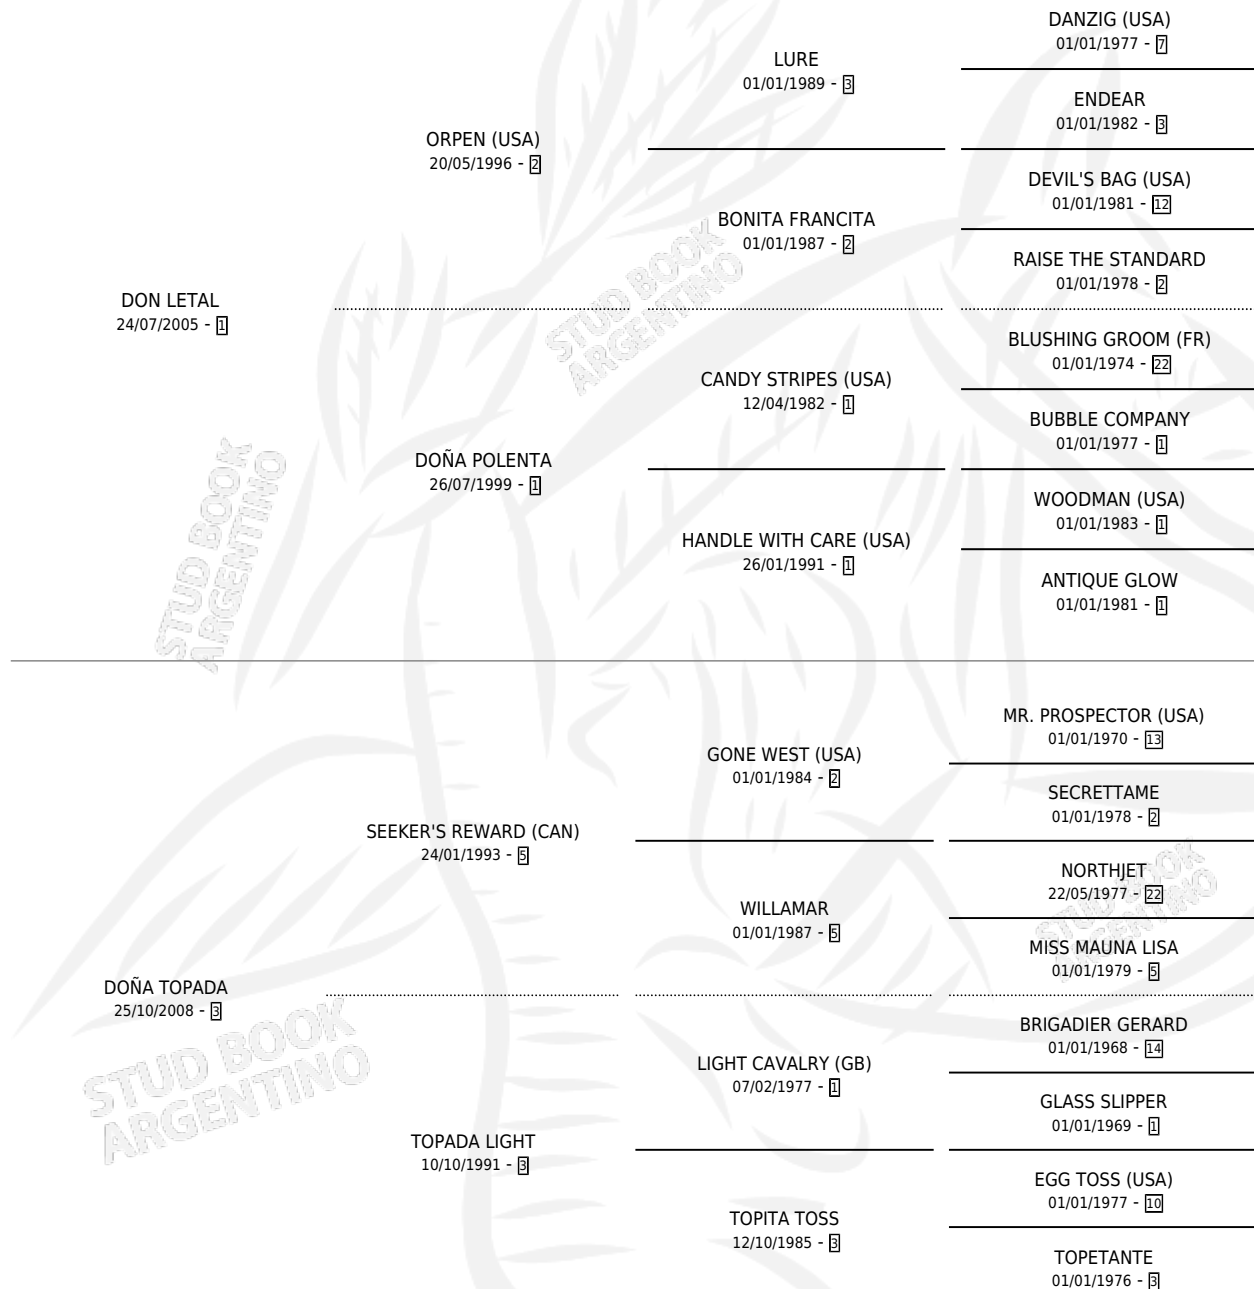

TOPADORA LETAL

por **DON LETAL** y **DOÑA TOPADA** por **SEEKER'S REWARD (CAN)**

Argentina · Hembra · Zaino · SP · 02/10/2017
Familia 3-h · Volumen 43

ESTADO

TIPIFICACIÓN SANGUÍNEA	X
TIPIFICACIÓN POR ADN	✓
PASAPORTE	✓
IDENTIFICACIÓN POR MICROCHIP	✓
REPRODUCTOR	✓

Lugar de nacimiento: Los Bayitos
Criador: Los Bayitos

~

HIJOS

	MACHOS	HEMBRAS
1 NACIERON	0	1
SIN ACTUACIONES		

PEDIGREE

CAMPAÑA

Solo carreras oficiales de Argentina

POR EDAD