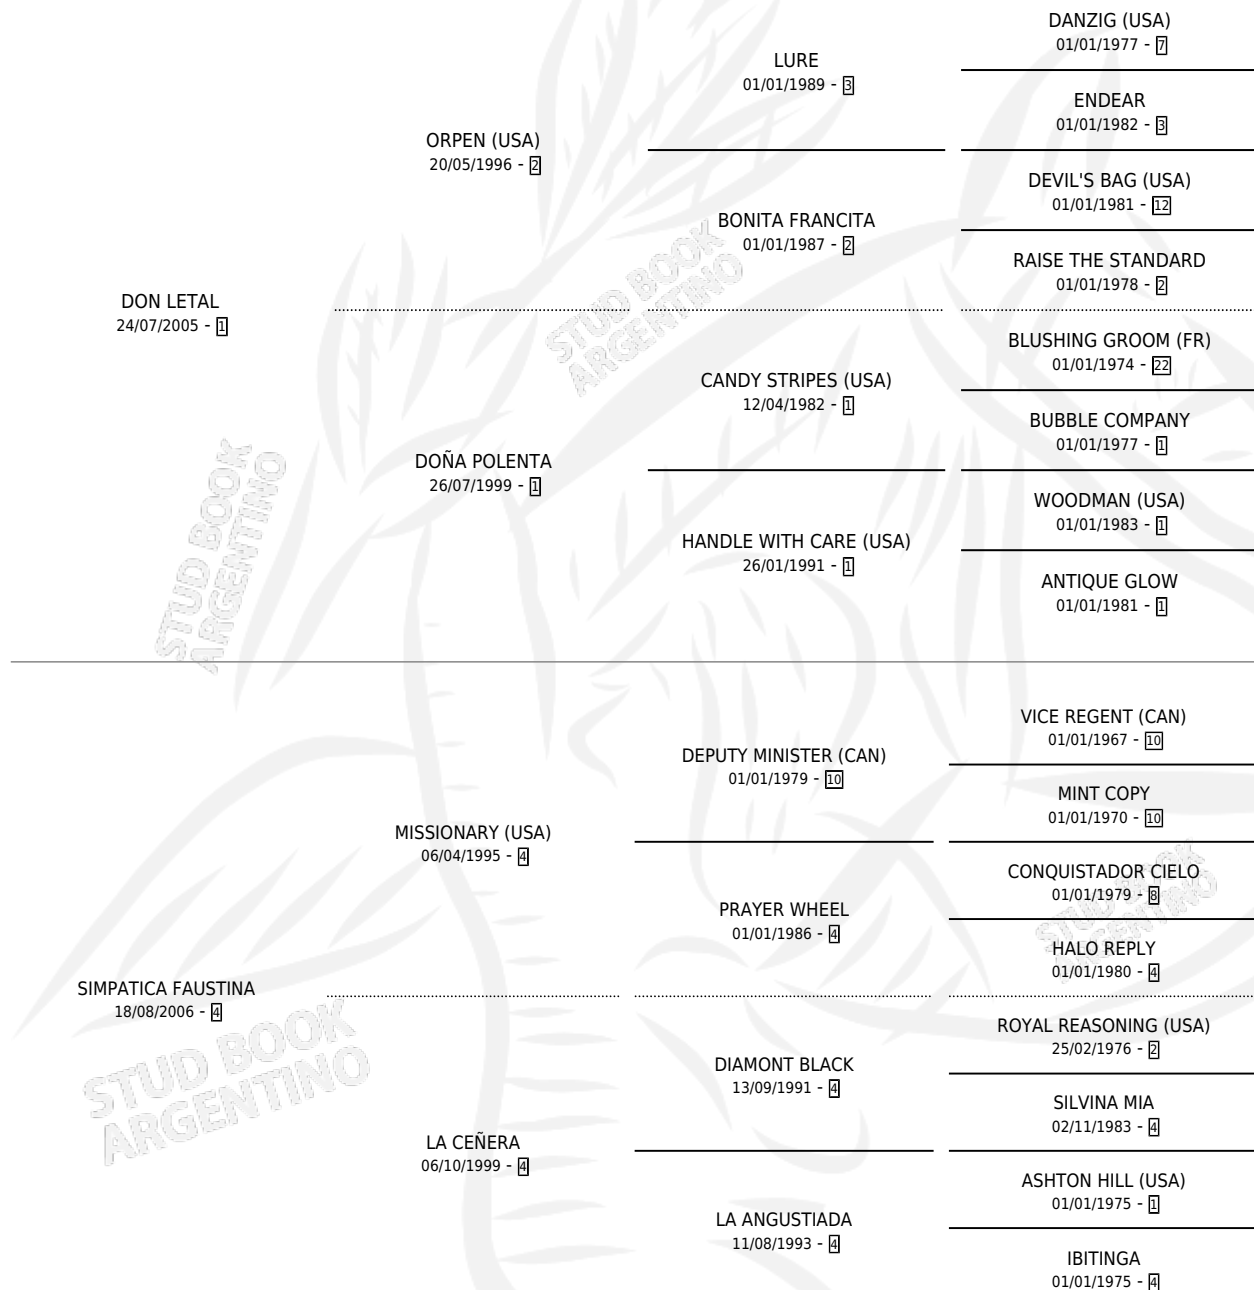

YATAI LETAL

por **DON LETAL** y **SIMPATICA FAUSTINA** por **MISSIONARY (USA)**

Argentina · Macho · Zaino · SP · 25/09/2017
Familia 4-b · Volumen 43

ESTADO

TIPIFICACIÓN SANGUÍNEA	X
TIPIFICACIÓN POR ADN	✓
PASAPORTE	✓
IDENTIFICACIÓN POR MICROCHIP	✓
REPRODUCTOR	X

Lugar de nacimiento: Los Bayitos
Criador: Los Bayitos

PEDIGREE

YATAI LETAL

Datos oficiales del Stud Book Argentino

Documento generado el 14/05/2026

studbook.org.ar