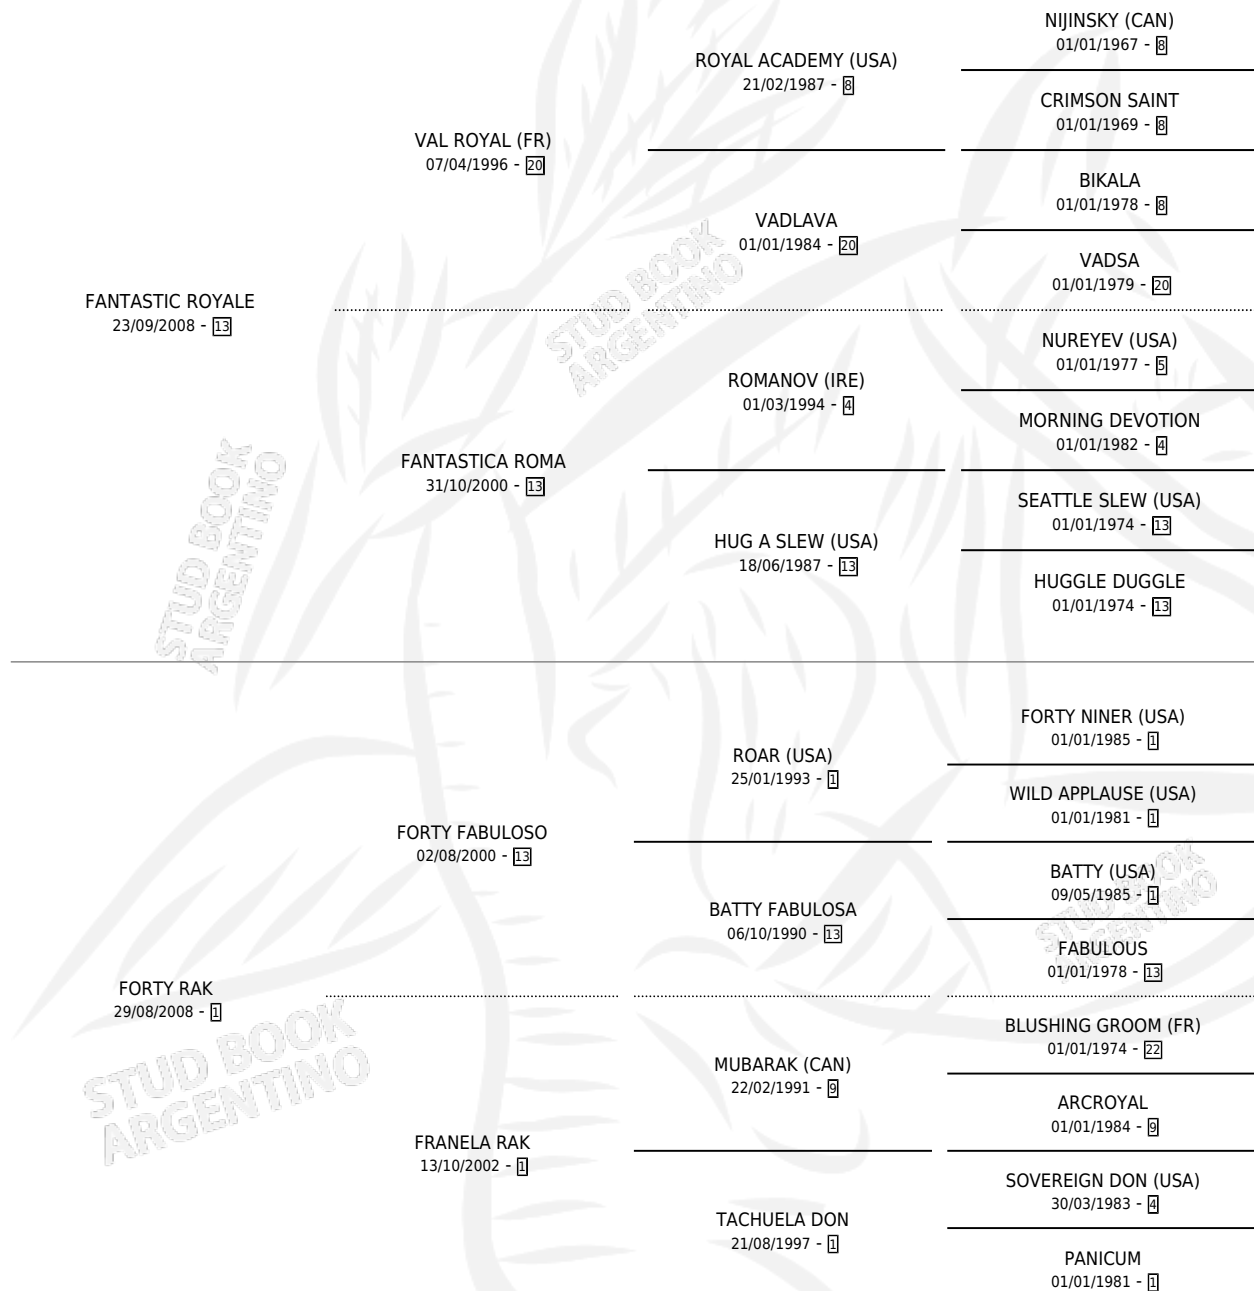

FOREST RAP

por **FANTASTIC ROYALE** y **FORTY RAK** por **FORTY FABULOSO**

Argentina · Macho · Zaino · SP · 04/11/2017
Familia 1-c · Volumen 43

ESTADO

TIPIFICACIÓN SANGUÍNEA	X
TIPIFICACIÓN POR ADN	✓
PASAPORTE	✓
IDENTIFICACIÓN POR MICROCHIP	✓
REPRODUCTOR	X

Lugar de nacimiento: El Piamonte

Criador: El Piamonte

PEDIGREE

CAMPAÑA

Solo carreras oficiales de Argentina

POR EDAD

EDAD	CC	1°	2°	3°	4°	5°	NP	CLC	CLG	CLCG1	CLGG1	IMPORTE	GANANCIA / CC
3 AÑOS	7	1	0	1	0	1	4	0	0	0	0	\$162,100	\$23,157
4 AÑOS	6	0	0	0	0	0	6	0	0	0	0	\$6,000	\$1,000
5 AÑOS	1	0	0	0	0	1	0	0	0	0	0	\$14,500	\$14,500
TOTALES	14	1	0	1	0	2	10	0	0	0	0	\$182,600	\$13,043
%		7.1%	0.0%	7.1%	0.0%	14.3%	71.4%	0.0%	0.0%	0.0%	0.0%		