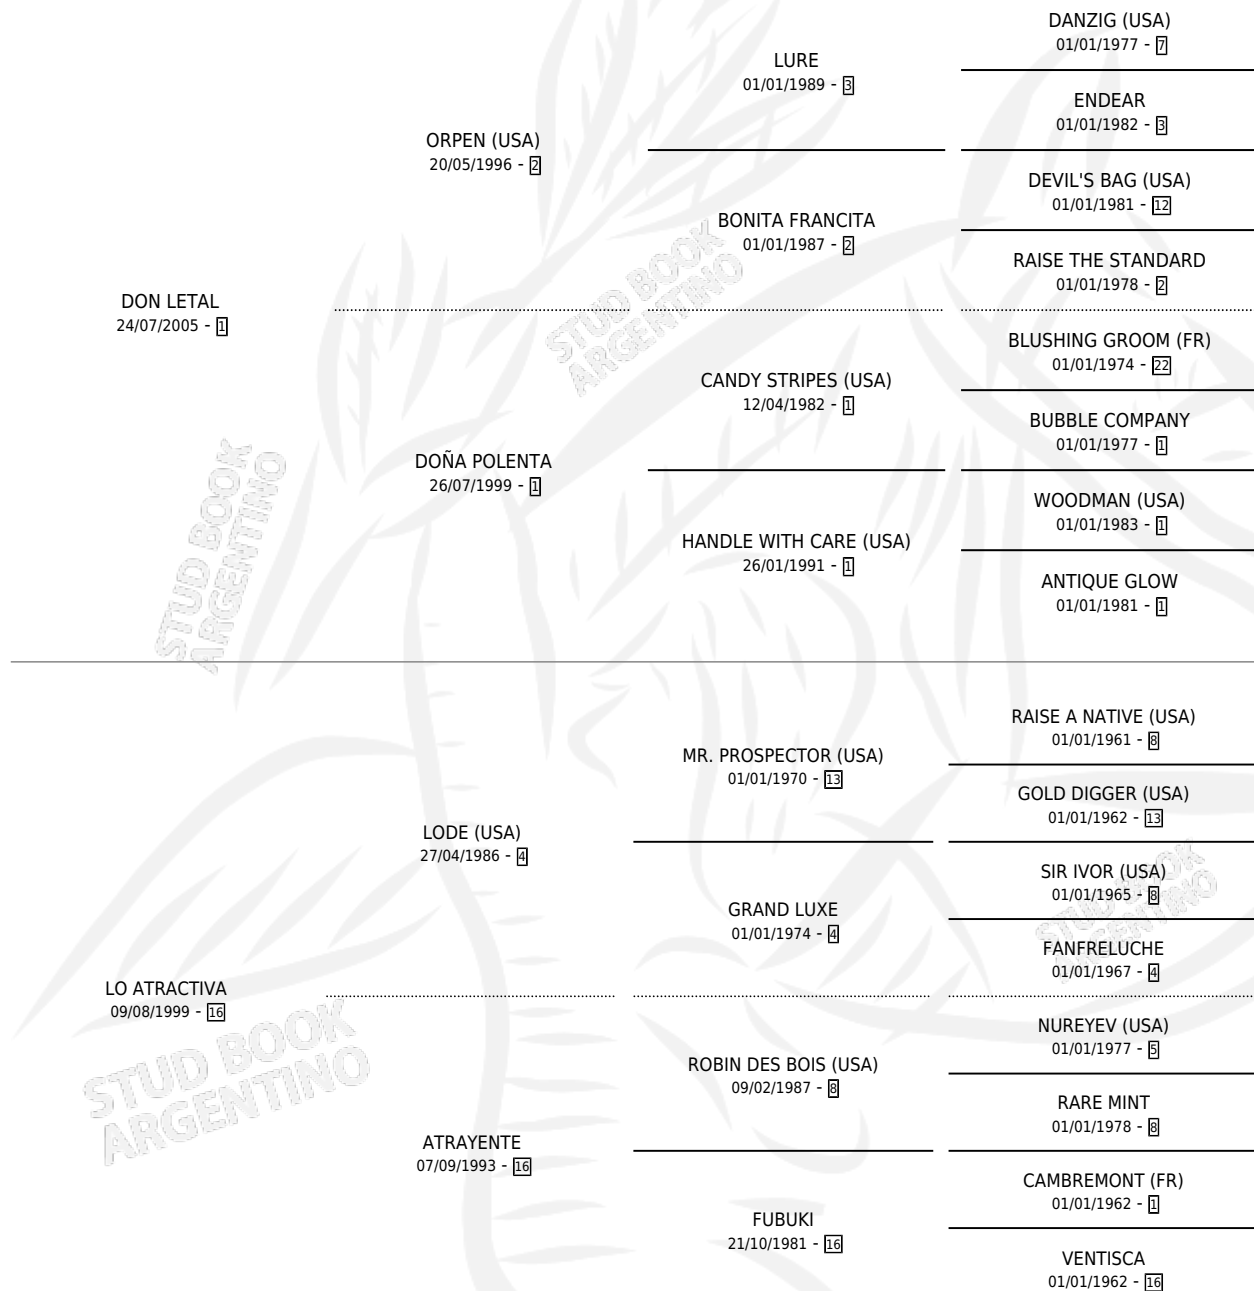

ATREVIDA LETAL

por DON LETAL y LO ATRACTIVA por LODE (USA)

Argentina · Hembra · Alazan · SP · 19/09/2017
Familia 16-e · Volumen 43

ESTADO

TIPIFICACIÓN SANGUÍNEA	X
TIPIFICACIÓN POR ADN	✓
PASAPORTE	✓
IDENTIFICACIÓN POR MICROCHIP	✓
REPRODUCTOR	X

Lugar de nacimiento: Los Bayitos

Criador: Badiola Ivan Raul y Esponda Manuel Jorge

PEDIGREE

ATREVIDA LETAL

Datos oficiales del Stud Book Argentino

Documento generado el 05/05/2026

studbook.org.ar