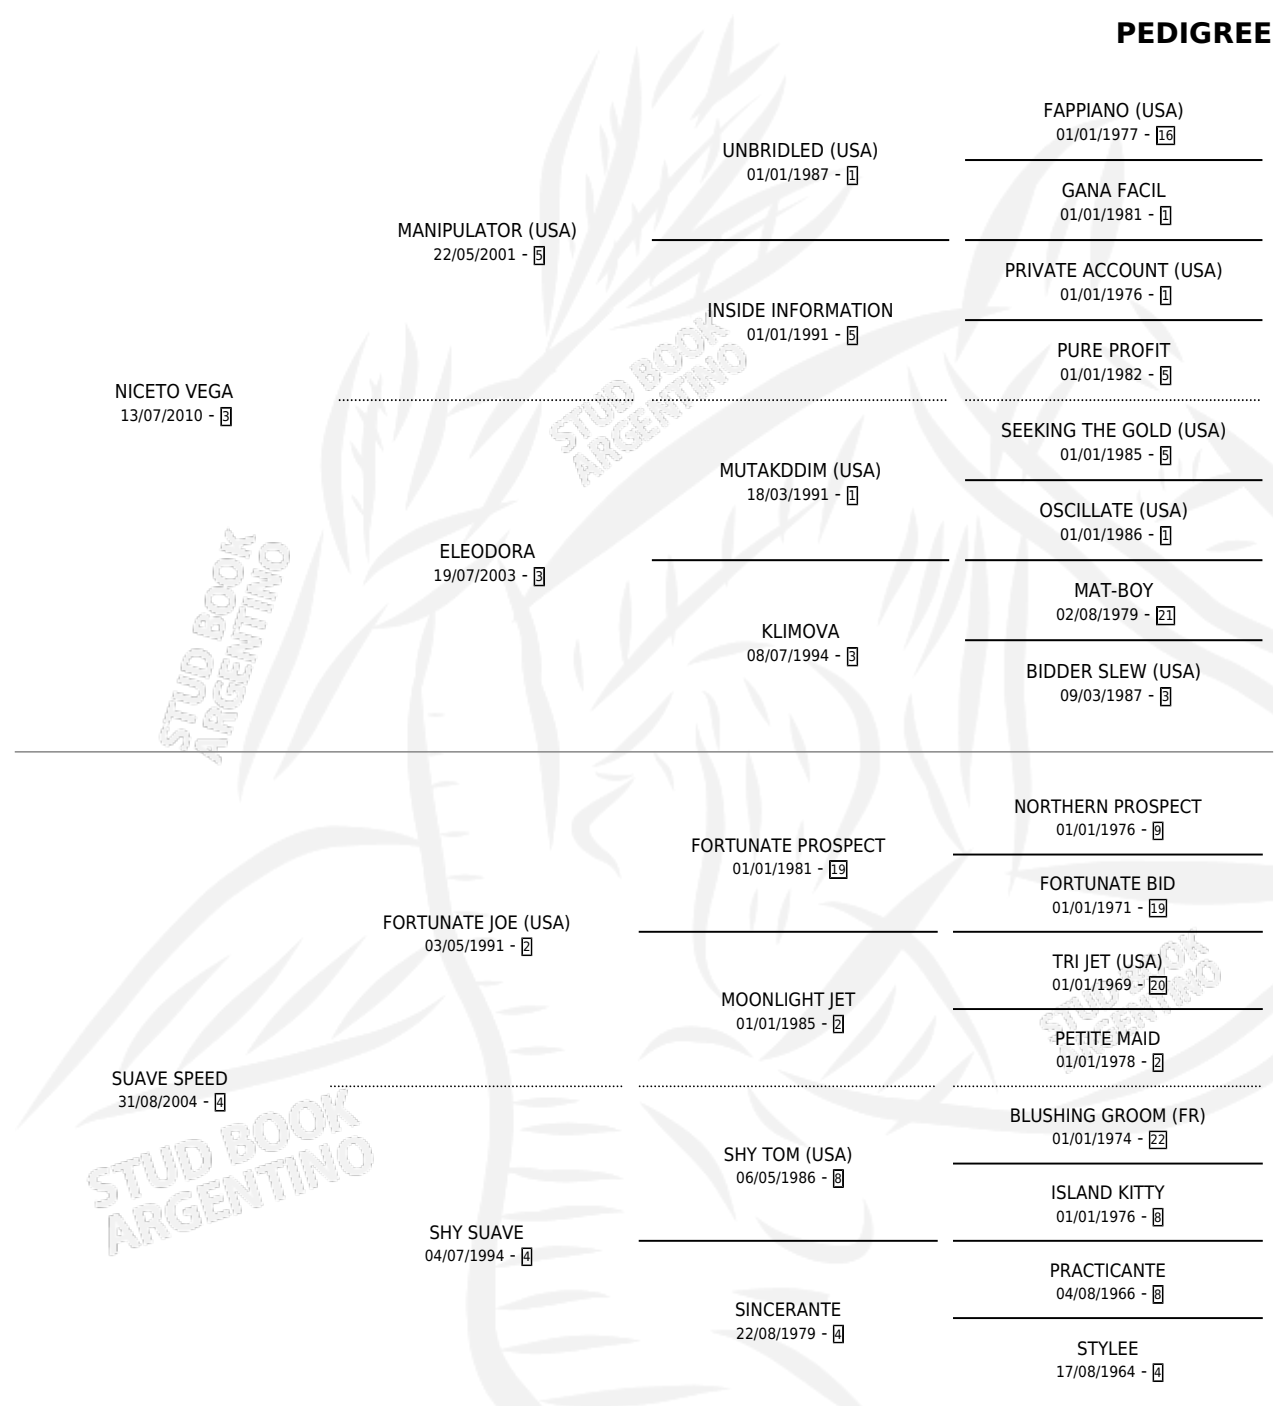

SUAVE VEGA

por **NICETO VEGA** y **SUAVE SPEED** por **FORTUNATE JOE**
(USA)

Argentina · Hembra · Zaino · SP · 27/08/2017
Familia 4-k · Volumen 43

ESTADO

TIPIFICACIÓN SANGUÍNEA	X
TIPIFICACIÓN POR ADN	✓
PASAPORTE	✓
IDENTIFICACIÓN POR MICROCHIP	✓
REPRODUCTOR	X

Lugar de nacimiento: Melipal
Criador: Melipal

PEDIGREE

CAMPAÑA

Solo carreras oficiales de Argentina

POR EDAD

EDAD	CC	1°	2°	3°	4°	5°	NP	CLC	CLG	CLCG1	CLGG1	IMPORTE	GANANCIA / CC
6 AÑOS	3	0	0	0	0	0	3	0	0	0	0	\$79,900	\$26,633
TOTALES	3	0	0	0	0	0	3	0	0	0	0	\$79,900	\$26,633
%		0.0%	0.0%	0.0%	0.0%	0.0%	100%	0.0%	0.0%	0.0%	0.0%		