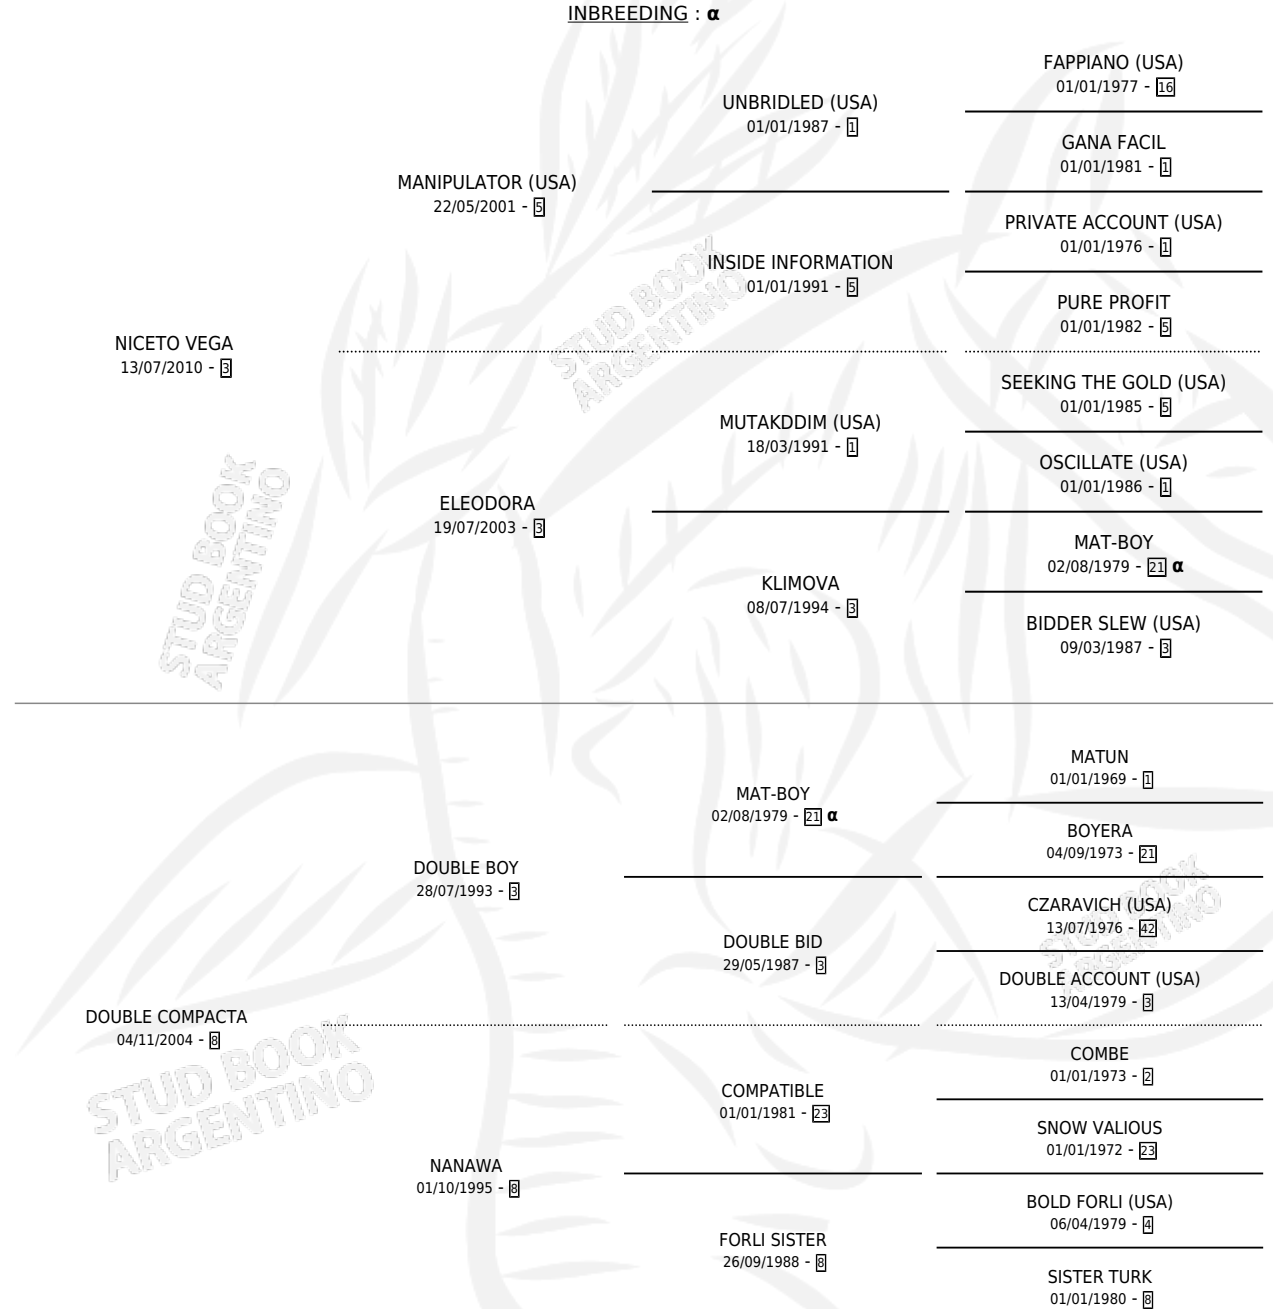

COMPACTA VEGA

por **NICETO VEGA** y **DOUBLE COMPACTA** por **DOUBLE BOY**

Argentina · Hembra · Alazan Tostado · SP · 21/10/2017
Familia 8-g · Volumen 43

ESTADO

TIPIFICACIÓN SANGUÍNEA	X
TIPIFICACIÓN POR ADN	✓
PASAPORTE	✓
IDENTIFICACIÓN POR MICROCHIP	✓
REPRODUCTOR	✓

Lugar de nacimiento: Melipal
Criador: Melipal

~

HIJOS

	MACHOS	HEMBRAS
1 NACIERON	1	0
SIN ACTUACIONES		

PEDIGREE

INBREEDING : α

CAMPAÑA

Solo carreras oficiales de Argentina