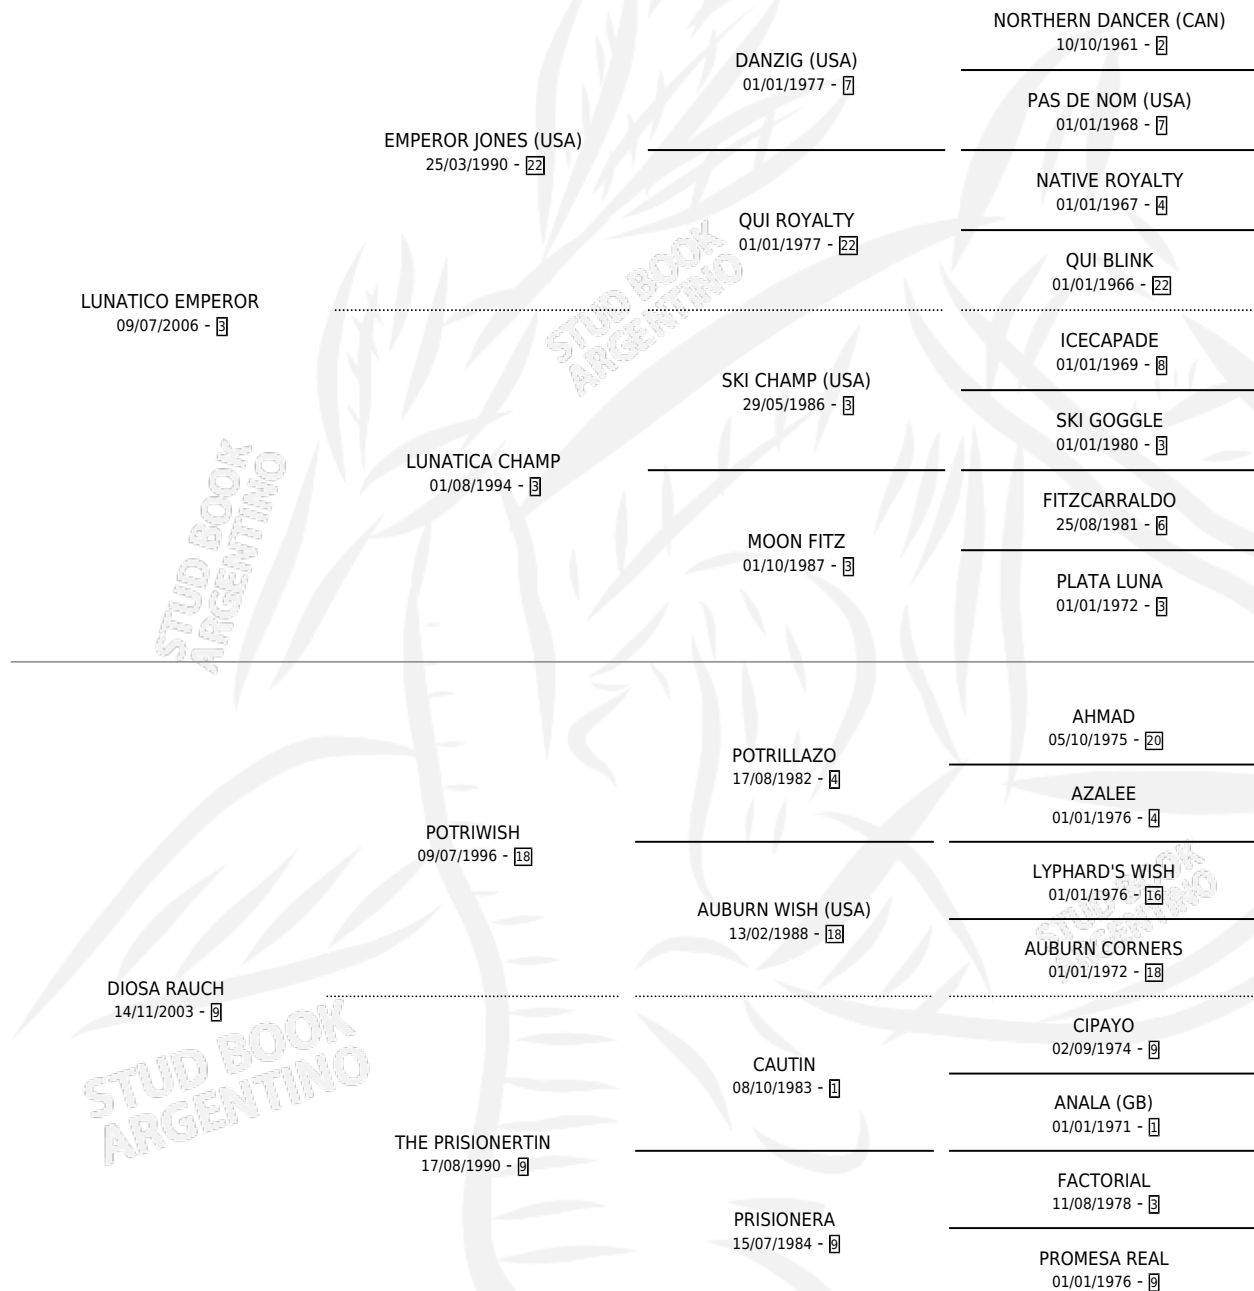

MISS REBELDE

por LUNATICO EMPEROR y DIOSA RAUCH por POTRIWISH

Argentina · Hembra · Zaino · SP · 18/10/2017
Familia 9-g · Volumen 43

ESTADO

TIPIFICACIÓN SANGUÍNEA	X
TIPIFICACIÓN POR ADN	✓
PASAPORTE	✓
IDENTIFICACIÓN POR MICROCHIP	✓
REPRODUCTOR	X

Lugar de nacimiento: La Pua

Criador: La Pua

PEDIGREE

CAMPAÑA

Solo carreras oficiales de Argentina

POR EDAD

EDAD	CC	1°	2°	3°	4°	5°	NP	CLC	CLG	CLCG1	CLGG1	IMPORTE	GANANCIA / CC
5 AÑOS	2	0	0	0	0	0	2	0	0	0	0	\$0	\$0
6 AÑOS	1	0	0	0	0	0	1	0	0	0	0	\$27,588	\$27,588
TOTALES	3	0	0	0	0	0	3	0	0	0	0	\$27,588	\$9,196
%		0.0%	0.0%	0.0%	0.0%	0.0%	100%	0.0%	0.0%	0.0%	0.0%		