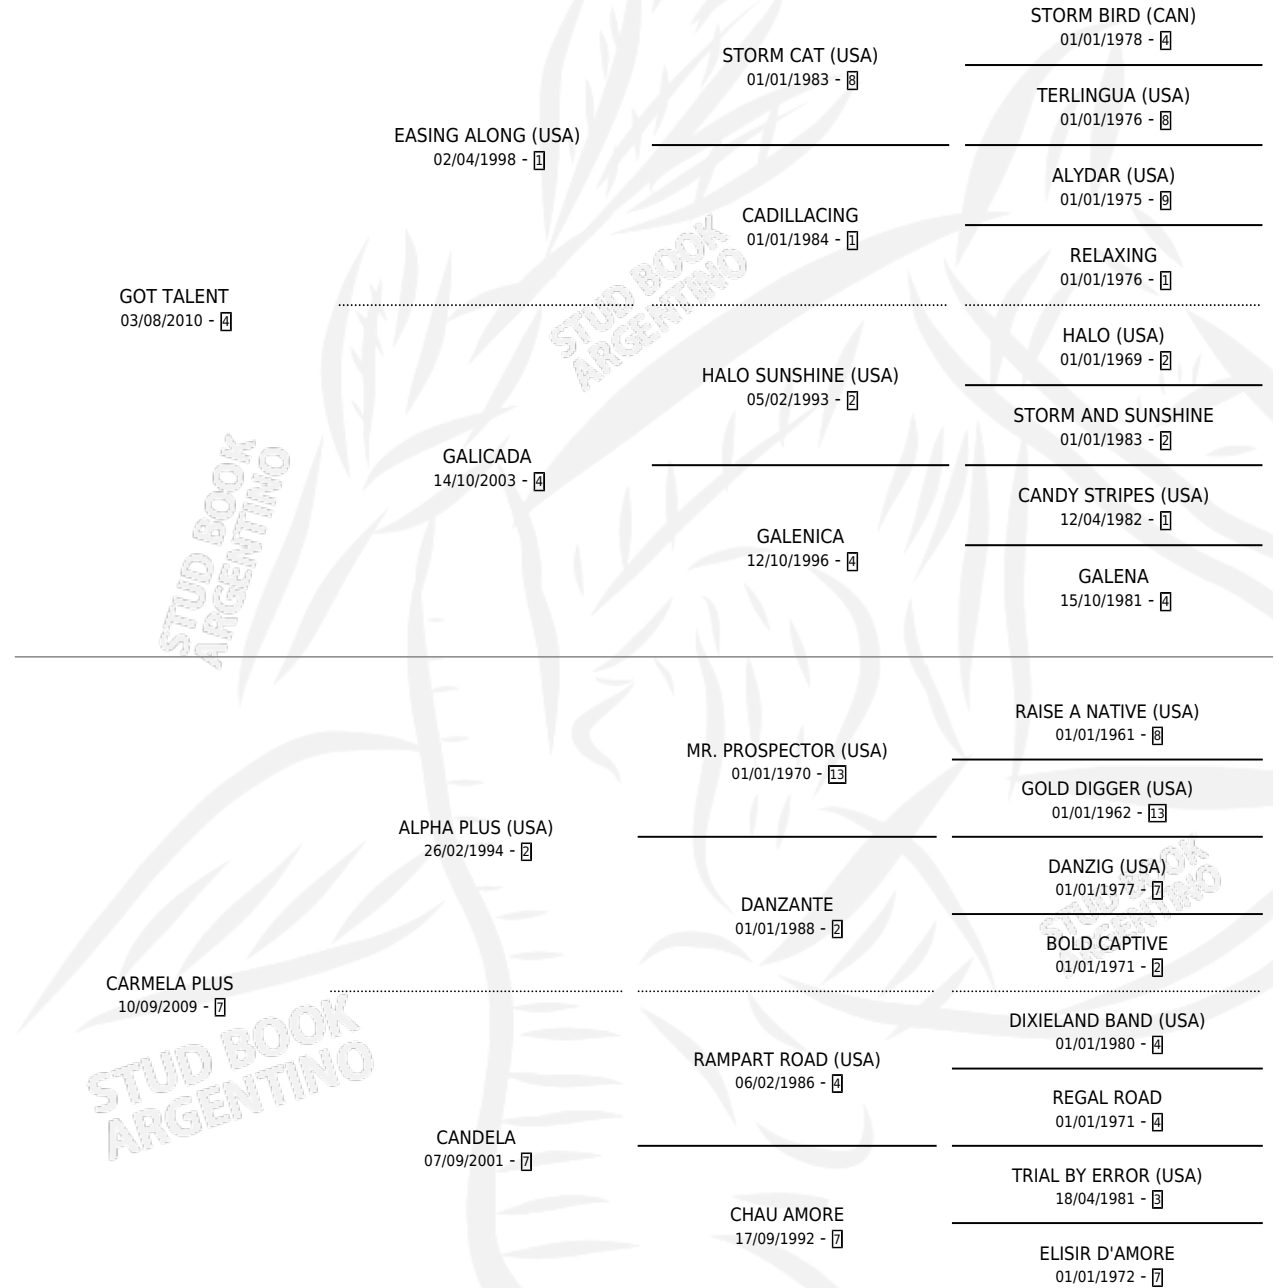

CARMELA TALENT

por GOT TALENT y CARMELA PLUS por ALPHA PLUS
(USA)

Argentina · Hembra · Zaino · SP · 06/09/2017
Familia 7 · Volumen 43

ESTADO

TIPIFICACIÓN SANGUÍNEA	X
TIPIFICACIÓN POR ADN	✓
PASAPORTE	X
IDENTIFICACIÓN POR MICROCHIP	✓
REPRODUCTOR	X

Lugar de nacimiento: Don Florentino

Criador: Martina Mario Alberto y Reyna Vicente Fidel

PEDIGREE

CARMELA TALENT

Datos oficiales del Stud Book Argentino

Documento generado el 12/06/2026

studbook.org.ar