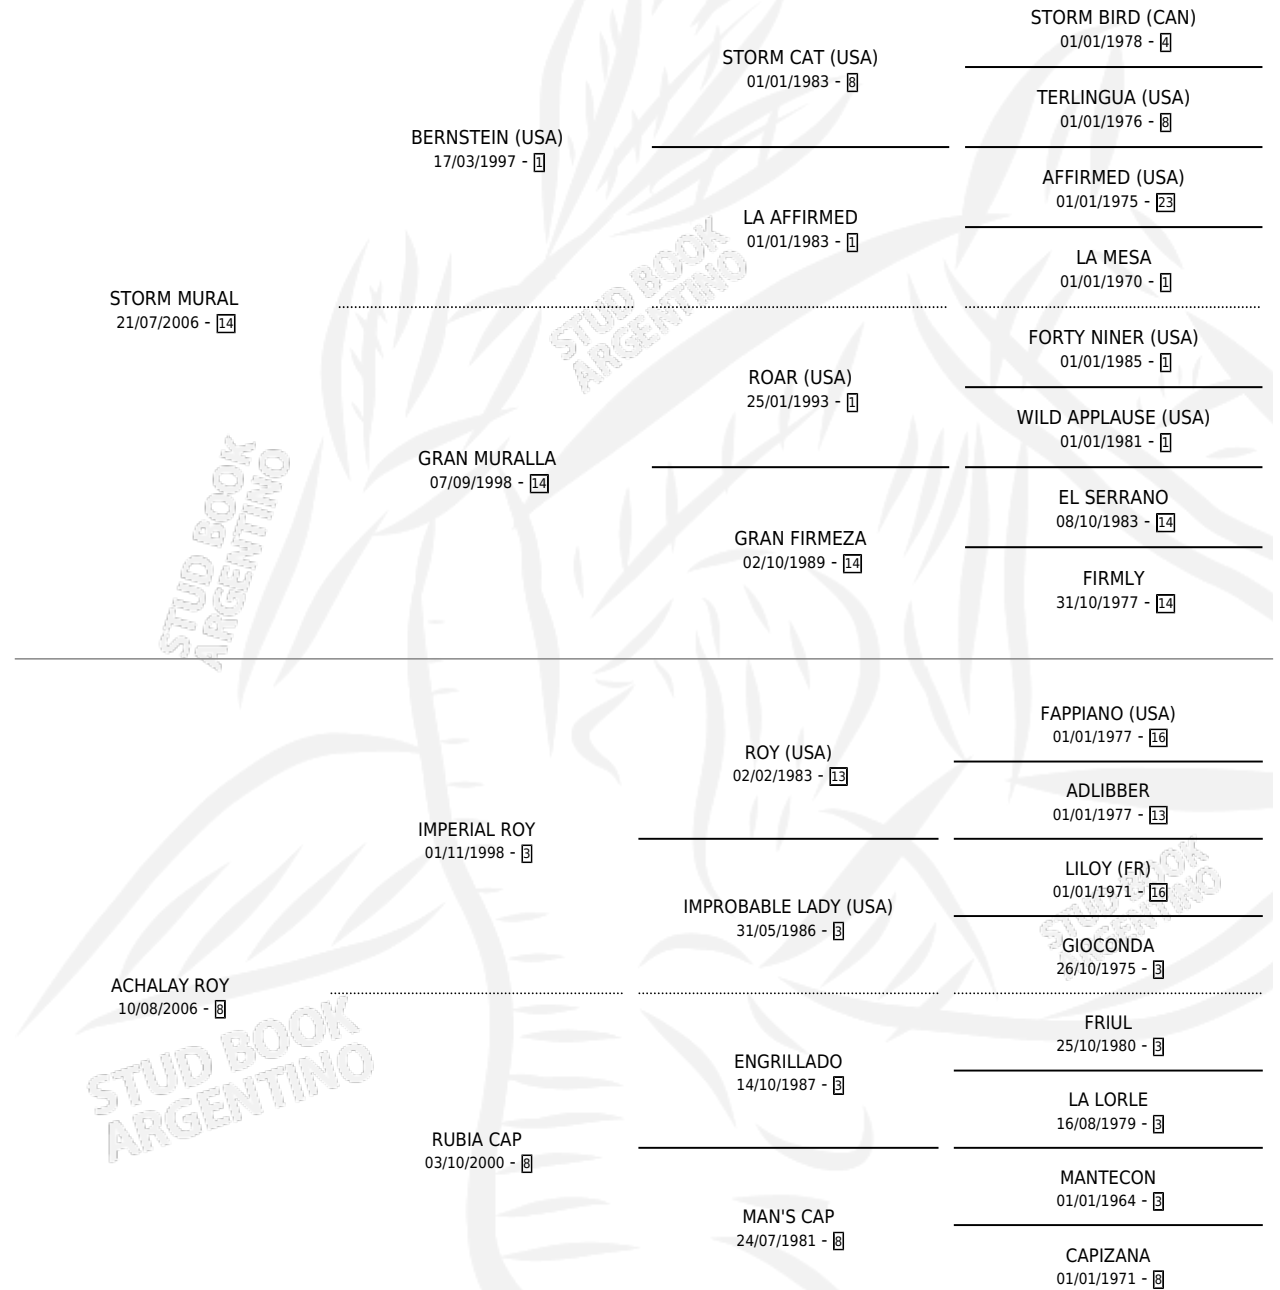

ARPIYERA

por **STORM MURAL** y **ACHALAY ROY** por **IMPERIAL ROY**

Argentina · Hembra · Zaino · SP · 10/10/2017

Familia 8-j · Volumen 43

ESTADO

TIPIFICACIÓN SANGUÍNEA	X
TIPIFICACIÓN POR ADN	✓
PASAPORTE	✓
IDENTIFICACIÓN POR MICROCHIP	✓
REPRODUCTOR	✓

Lugar de nacimiento: Cross

Criador: Milovich Juan

PEDIGREE

CAMPAÑA

Solo carreras oficiales de Argentina

POR EDAD

EDAD	CC	1°	2°	3°	4°	5°	NP	CLC	CLG	CLCG1	CLGG1	IMPORTE	GANANCIA / CC
3 AÑOS	1	0	0	0	0	0	1	0	0	0	0	\$0	\$0
4 AÑOS	3	0	0	1	0	0	2	0	0	0	0	\$27,000	\$9,000
5 AÑOS	1	0	0	0	0	0	1	0	0	0	0	\$0	\$0
6 AÑOS	2	0	0	0	0	0	2	0	0	0	0	\$30,000	\$15,000
7 AÑOS	1	0	0	0	0	0	1	0	0	0	0	\$0	\$0
TOTALES	8	0	0	1	0	0	7	0	0	0	0	\$57,000	\$7,125
%		0.0%	0.0%	12.5%	0.0%	0.0%	87.5%	0.0%	0.0%	0.0%	0.0%		