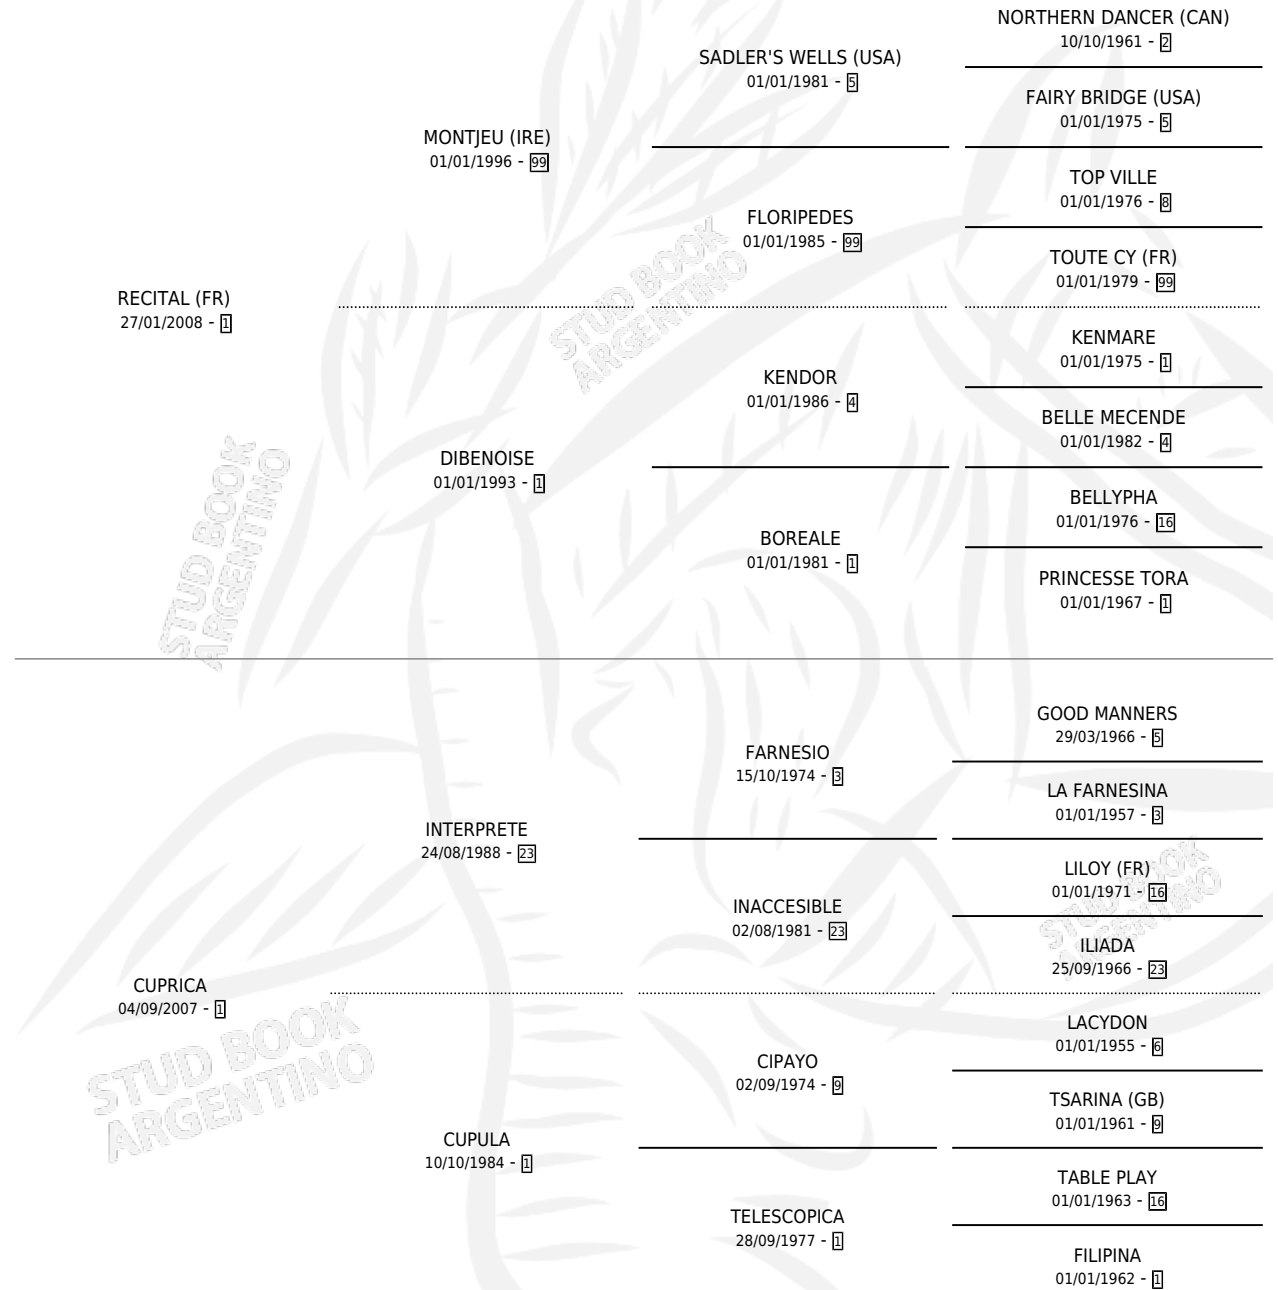

PLAY RECIT

por **RECITAL (FR)** y **CUPRICA** por **INTERPRETE**

Argentina · Macho · Zaino · SP · 14/10/2017
Familia 1-s · Volumen 43

ESTADO

TIPIFICACIÓN SANGUÍNEA	X
TIPIFICACIÓN POR ADN	X
PASAPORTE	X
IDENTIFICACIÓN POR MICROCHIP	X
REPRODUCTOR	X

Lugar de nacimiento: La Pesadilla

Criador: La Pesadilla

PEDIGREE

PLAY RECIT

Datos oficiales del Stud Book Argentino

Documento generado el 04/05/2026

studbook.org.ar