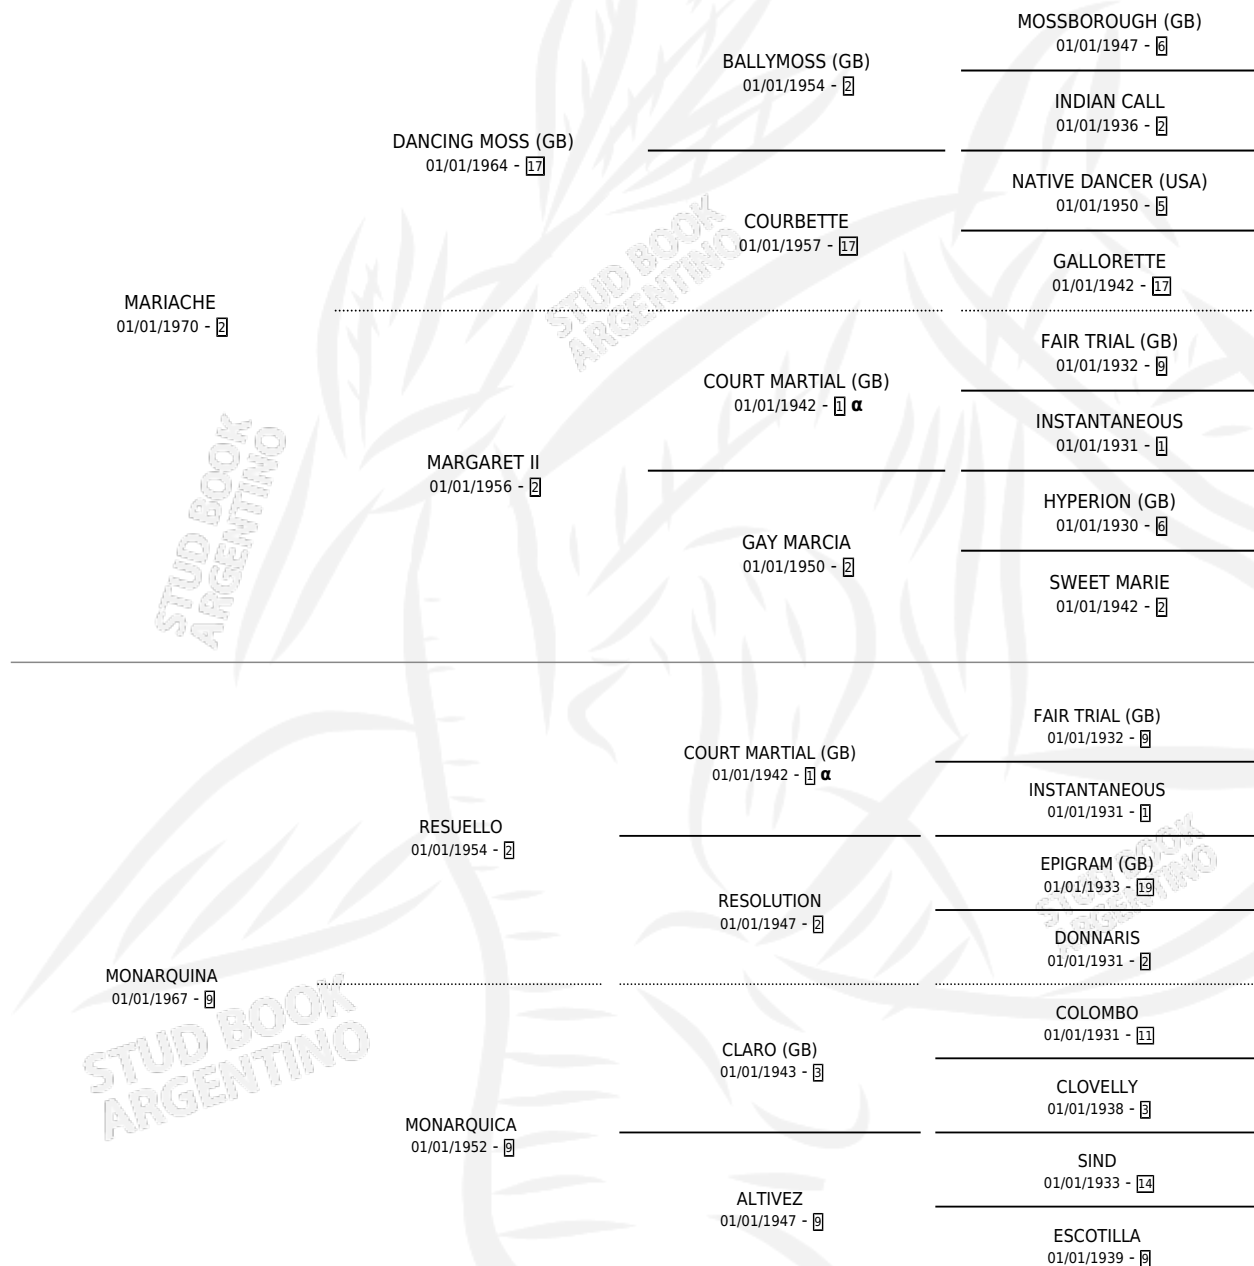

MORMON

por **MARIACHE** y **MONARQUINA** por **RESUELLO**

Argentina · Macho · Zaino Colorado · SP · 11/11/1977
Familia 9-h · Volumen 29

ESTADO

TIPIFICACIÓN SANGUÍNEA	X
TIPIFICACIÓN POR ADN	X
PASAPORTE	X
IDENTIFICACIÓN POR MICROCHIP	X
REPRODUCTOR	X

Lugar de nacimiento: Campo particular

Criador: Sin dato

PEDIGREE

INBREEDING : α

CAMPAÑA

Solo carreras oficiales de Argentina

POR EDAD

EDAD	CC	1°	2°	3°	4°	5°	NP	CLC	CLG	CLCG1	CLGG1	IMPORTE	GANANCIA / CC
3 AÑOS	3	2	0	0	1	0	0	1	0	0	0	\$0	\$0
TOTALES	3	2	0	0	1	0	0	1	0	0	0	\$0	\$0
%		66.7%	0.0%	0.0%	33.3%	0.0%	0.0%	33.3%	0.0%	0.0%	0.0%		

Ganador de 2 carreras en Palermo debutando, a los 3 años, incluso 4to Coronel Prengles.

POR DISTANCIA

HIPODROMO	CC	1°	2°	3°	4°	5°	NP	CLC	CLG	CLCG1	CLGG1	IMPORTE
PALERMO	3	2	0	0	1	0	0	1	0	0	0	\$0
0 MTS	3	2	0	0	1	0	0	1	0	0	0	\$0