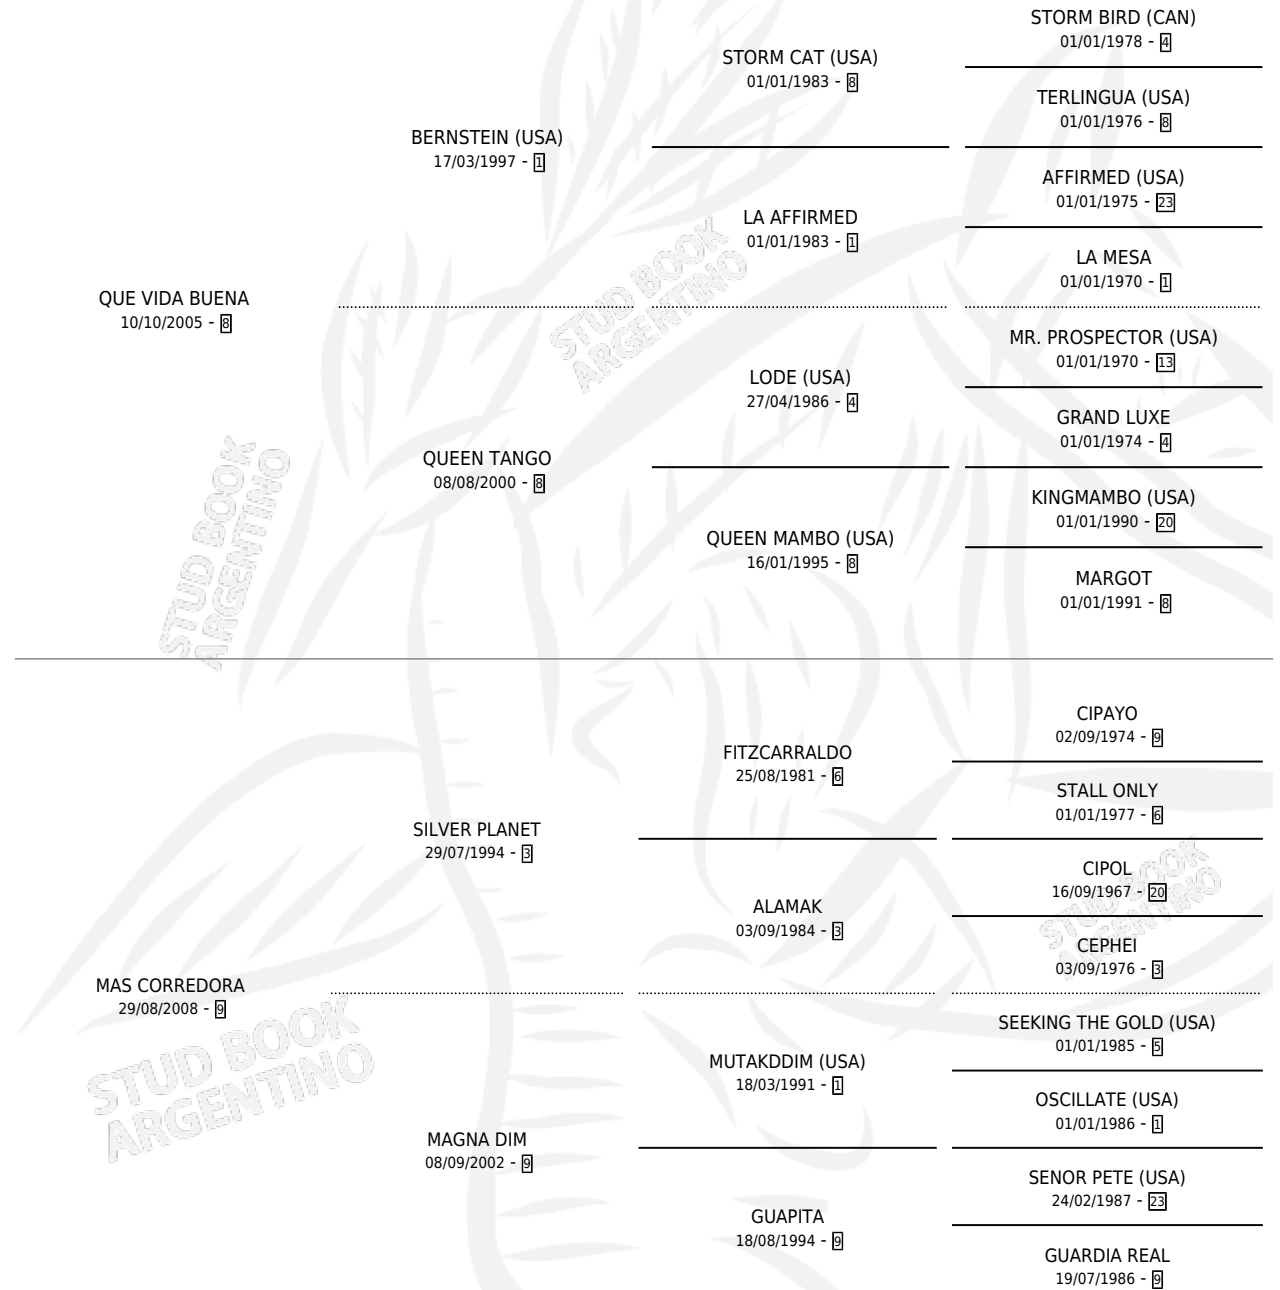

QUE CORREDORA

por QUE VIDA BUENA y MAS CORREDORA por SILVER PLANET

Argentina · Hembra · Alazan · SP · 29/09/2017
Familia 9-h · Volumen 43

ESTADO

TIPIFICACIÓN SANGUÍNEA	X
TIPIFICACIÓN POR ADN	✓
PASAPORTE	✓
IDENTIFICACIÓN POR MICROCHIP	✓
REPRODUCTOR	X

Lugar de nacimiento: Don Florentino

Criador: Bertero Raul Hector

PEDIGREE

CAMPAÑA

Solo carreras oficiales de Argentina

POR EDAD

EDAD	CC	1°	2°	3°	4°	5°	NP	CLC	CLG	CLCG1	CLGG1	IMPORTE	GANANCIA / CC
3 AÑOS	1	0	0	0	0	0	1	0	0	0	0	\$0	\$0
4 AÑOS	5	2	1	1	0	0	1	0	0	0	0	\$684,950	\$136,990
5 AÑOS	5	0	1	1	0	1	2	0	0	0	0	\$263,250	\$52,650
6 AÑOS	4	1	1	0	0	0	2	0	0	0	0	\$677,550	\$169,388
7 AÑOS	2	0	0	1	0	0	1	0	0	0	0	\$172,954	\$86,477
TOTALES	17	3	3	3	0	1	7	0	0	0	0	\$1,798,704	\$105,806
%		17.6%	17.6%	17.6%	0.0%	5.9%	41.2%	0.0%	0.0%	0.0%	0.0%		

Ganadora de 3 carreras en San Isidro y La Plata - \$1,798,704, a los 4 y 6 años.

POR DISTANCIA

HIPODROMO	CC	1°	2°	3°	4°	5°	NP	CLC	CLG	CLCG1	CLGG1	IMPORTE
ROSARIO	4	0	1	1	0	0	2	0	0	0	0	\$371,304
1100 MTS	3	0	0	1	0	0	2	0	0	0	0	\$172,954
1000 MTS	1	0	1	0	0	0	0	0	0	0	0	\$198,350
LA PLATA	5	2	0	1	0	0	2	0	0	0	0	\$901,200
1100 MTS	2	1	0	0	0	0	1	0	0	0	0	\$479,200
1000 MTS	3	1	0	1	0	0	1	0	0	0	0	\$422,000
SAN ISIDRO	6	1	2	0	0	1	2	0	0	0	0	\$488,200
1100 MTS	4	1	2	0	0	0	1	0	0	0	0	\$473,700
1000 MTS	1	0	0	0	0	1	0	0	0	0	0	\$14,500
1200 MTS	1	0	0	0	0	0	1	0	0	0	0	\$0
PALERMO	2	0	0	1	0	0	1	0	0	0	0	\$38,000
1000 MTS	2	0	0	1	0	0	1	0	0	0	0	\$38,000