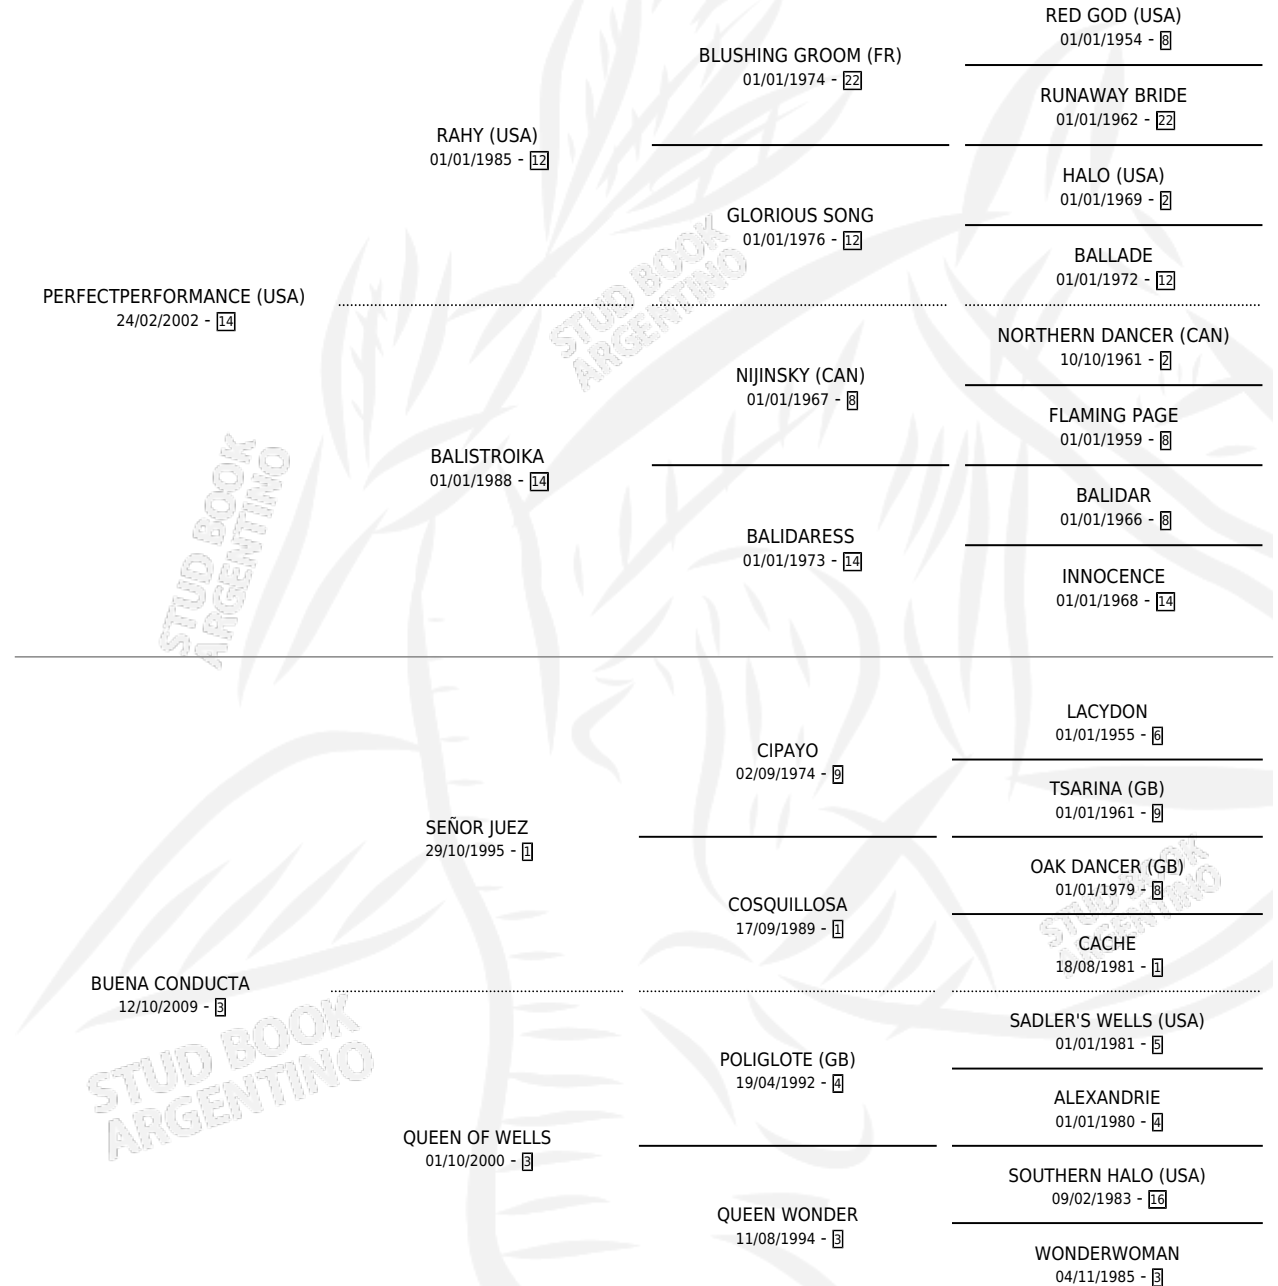

CONDUCTA AMBIENTAL

por PERFECTPERFORMANCE (USA) y BUENA CONDUCTA
por SEÑOR JUEZ

Argentina · Hembra · Zaino · SP · 18/10/2017
Familia 3-e · Volumen 43

ESTADO

TIPIFICACIÓN SANGUÍNEA	X
TIPIFICACIÓN POR ADN	✓
PASAPORTE	✓
IDENTIFICACIÓN POR MICROCHIP	✓
REPRODUCTOR	X

Lugar de nacimiento: San Lorenzo De Areco
Criador: San Lorenzo De Areco

PEDIGREE

CAMPAÑA

Solo carreras oficiales de Argentina

POR EDAD

EDAD	CC	1°	2°	3°	4°	5°	NP	CLC	CLG	CLCG1	CLGG1	IMPORTE	GANANCIA / CC
3 AÑOS	6	0	0	1	1	0	4	0	0	0	0	\$26,000	\$4,333
4 AÑOS	5	0	1	0	1	1	2	0	0	0	0	\$209,780	\$41,956
TOTALES	11	0	1	1	2	1	6	0	0	0	0	\$235,780	\$21,435
%		0.0%	9.1%	9.1%	18.2%	9.1%	54.5%	0.0%	0.0%	0.0%	0.0%		

Placés en La Plata y Tandil en 11 carreras disputadas.

POR DISTANCIA

HIPODROMO	CC	1°	2°	3°	4°	5°	NP	CLC	CLG	CLCG1	CLGG1	IMPORTE
LA PLATA	5	0	1	0	1	1	2	0	0	0	0	\$209,780
1400 MTS	1	0	0	0	1	0	0	0	0	0	0	\$52,780
1600 MTS	2	0	0	0	0	1	1	0	0	0	0	\$31,400
1500 MTS	2	0	1	0	0	0	1	0	0	0	0	\$125,600
TANDIL	6	0	0	1	1	0	4	0	0	0	0	\$26,000
1000 MTS	1	0	0	0	0	0	1	0	0	0	0	\$0
1500 MTS	3	0	0	0	1	0	2	0	0	0	0	\$12,000
1300 MTS	1	0	0	0	0	0	1	0	0	0	0	\$0
1400 MTS	1	0	0	1	0	0	0	0	0	0	0	\$14,000