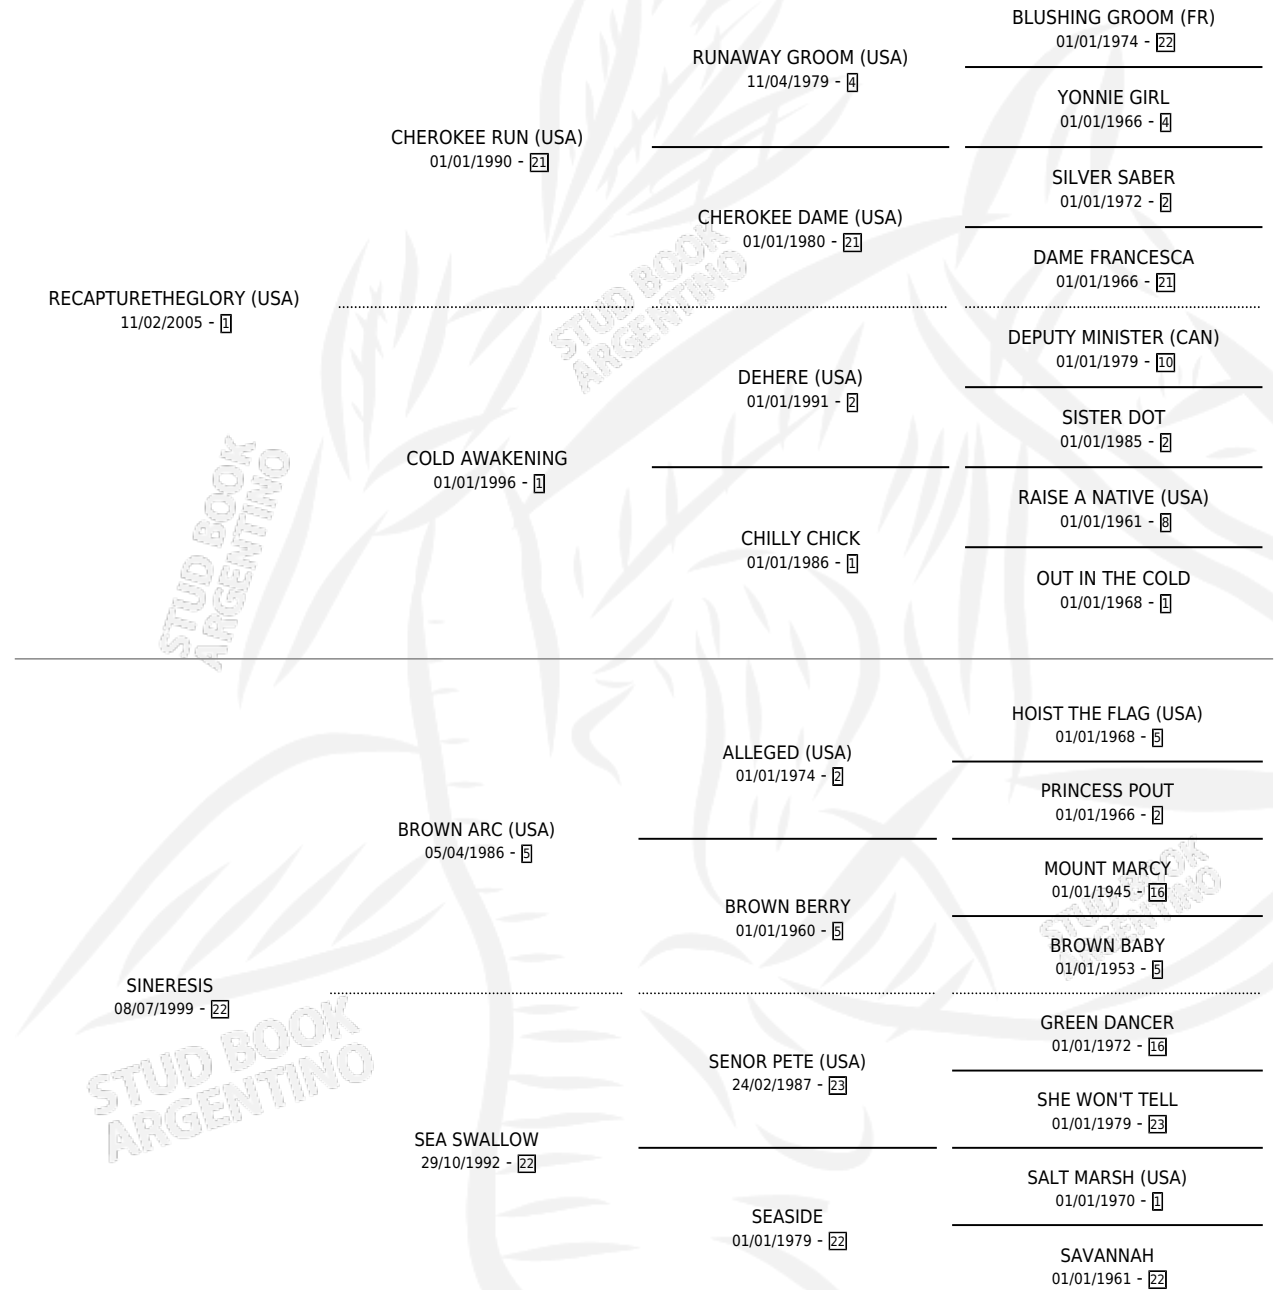

SINTAXIS REC

por **RECAPTURETHEGLORY (USA)** y **SINERESIS** por **BROWN ARC (USA)**

Argentina · Hembra · Zaino · SP · 07/10/2017
Familia 22 · Volumen 43

ESTADO

TIPIFICACIÓN SANGUÍNEA	X
TIPIFICACIÓN POR ADN	X
PASAPORTE	X
IDENTIFICACIÓN POR MICROCHIP	X
REPRODUCTOR	X

Lugar de nacimiento: Luna Negra
Criador: Luna Negra S.R.L.

PEDIGREE

SINTAXIS REC

Datos oficiales del Stud Book Argentino

Documento generado el 05/05/2026

studbook.org.ar