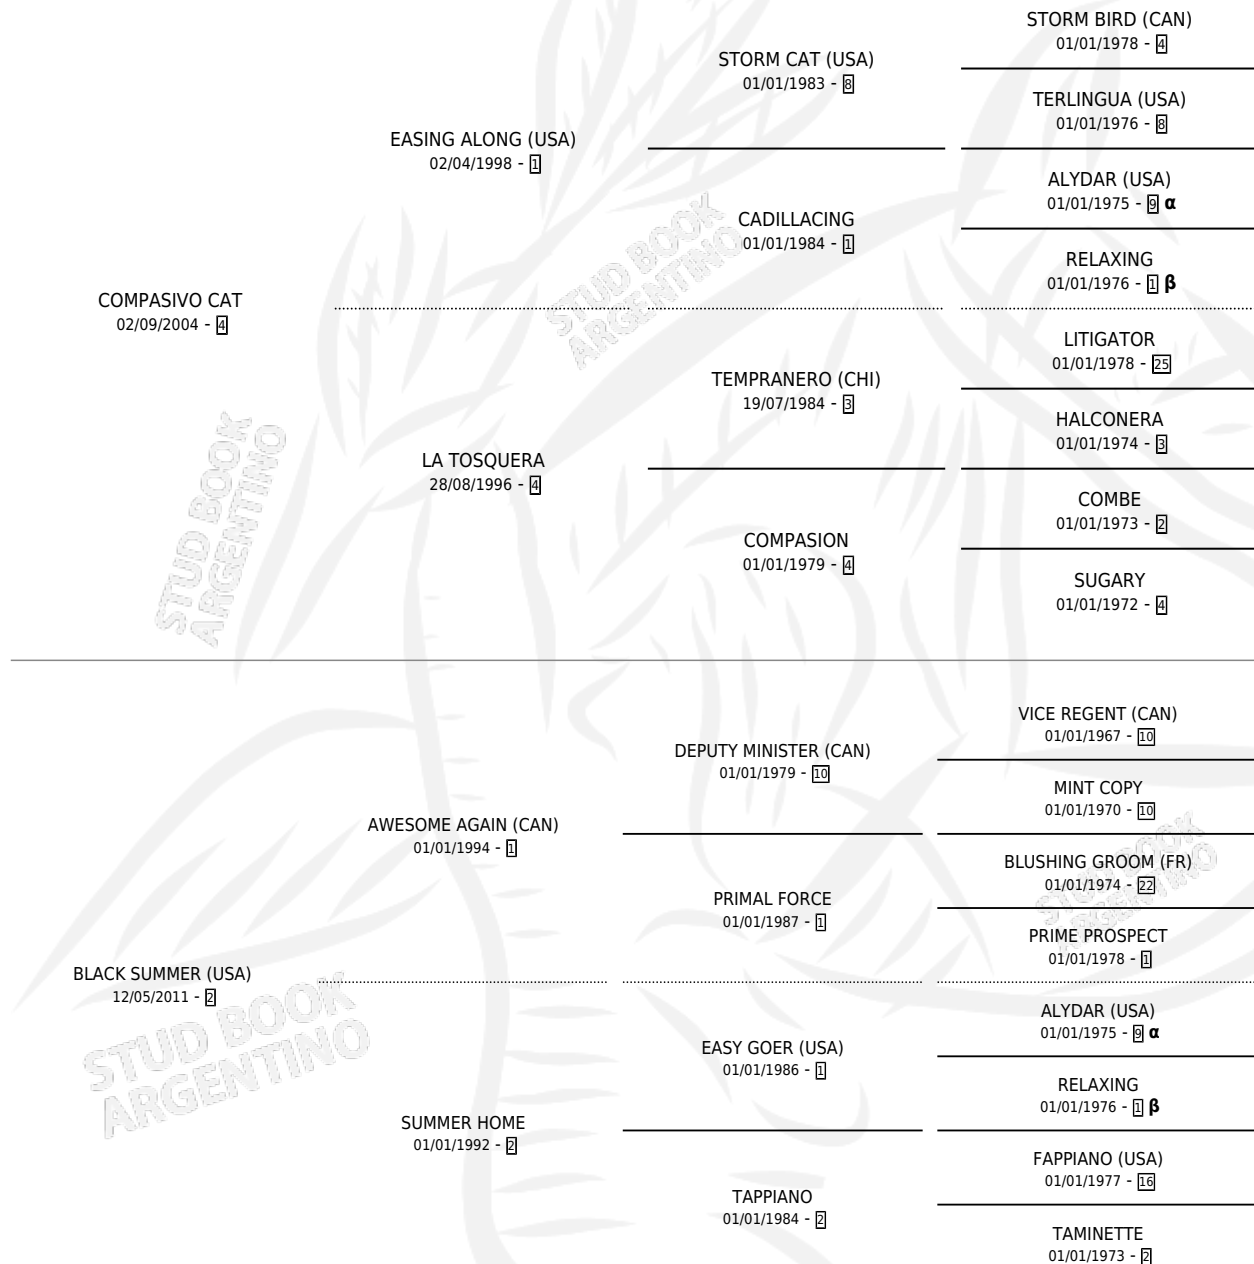

NO FUE CORNER

por COMPASIVO CAT y BLACK SUMMER (USA) por
AWESOME AGAIN (CAN)

Argentina · Hembra · Zaino · SP · 29/10/2017
Familia 2-f · Volumen 43

ESTADO

TIPIFICACIÓN SANGUÍNEA	X
TIPIFICACIÓN POR ADN	X
PASAPORTE	X
IDENTIFICACIÓN POR MICROCHIP	X
REPRODUCTOR	X

Lugar de nacimiento: Luna Negra
Criador: Luna Negra S.R.L.

PEDIGREE

INBREEDING : α, β

NO FUE CORNER

Datos oficiales del Stud Book Argentino

Documento generado el 10/05/2026

studbook.org.ar