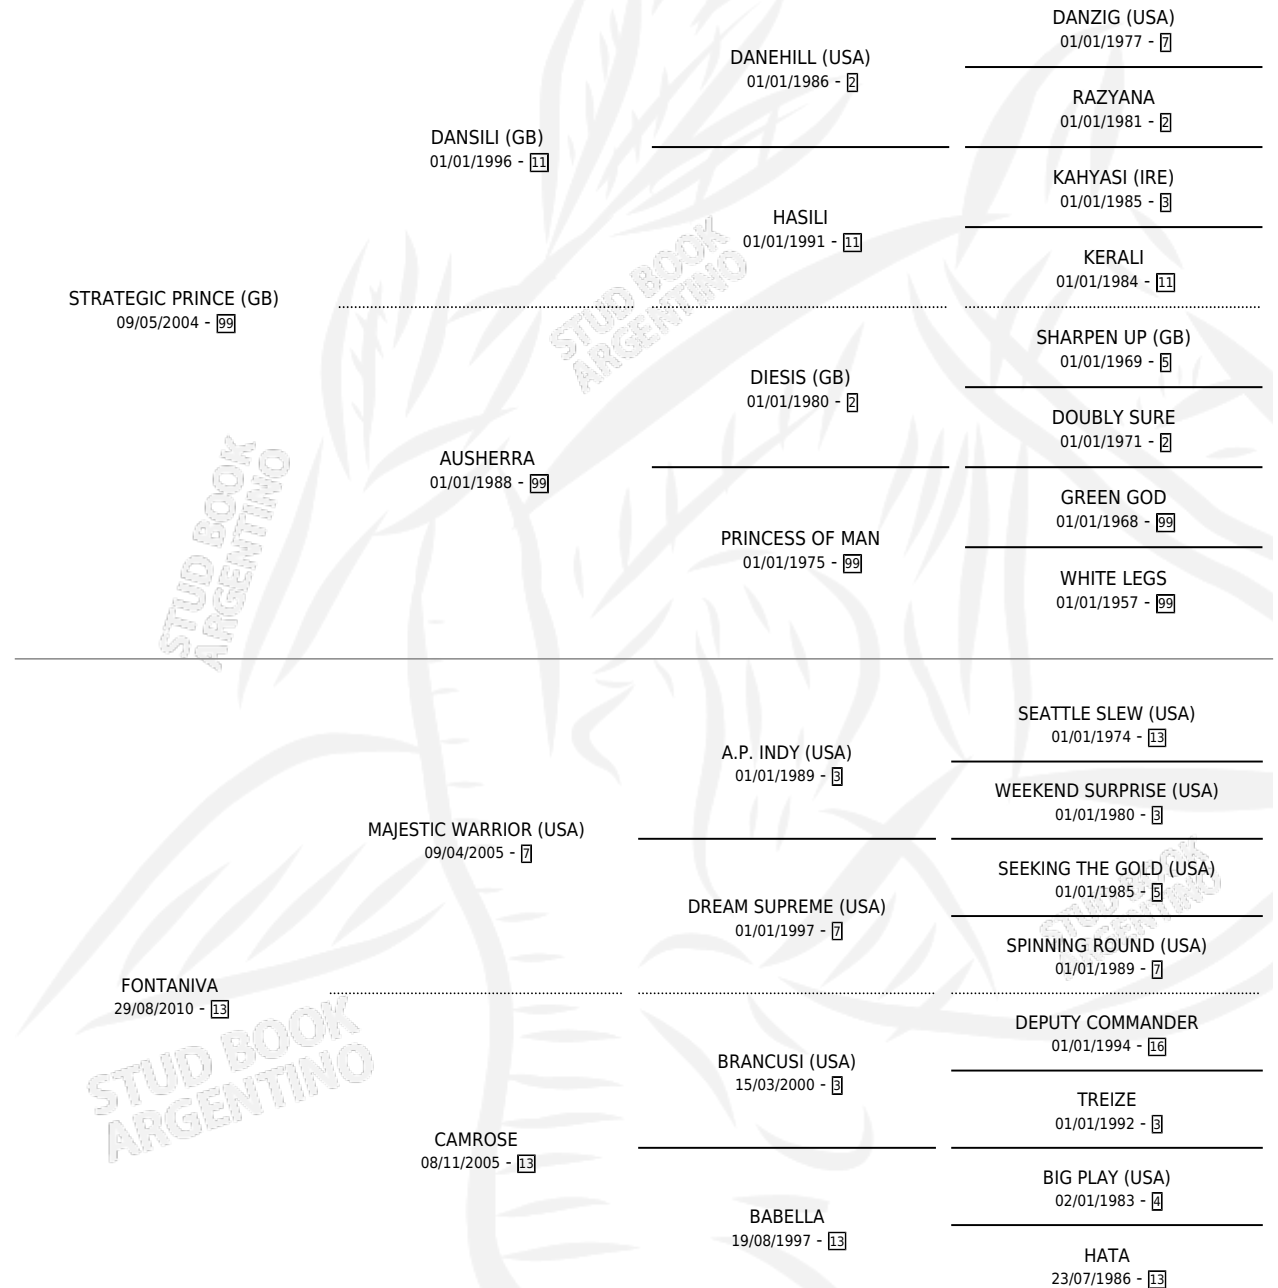

LA FONTAN

por **STRATEGIC PRINCE (GB)** y **FONTANIVA** por **MAJESTIC WARRIOR (USA)**

Argentina · Hembra · Alazan · SP · 16/09/2017
Familia 13-c · Volumen 43

ESTADO

TIPIFICACIÓN SANGUÍNEA	X
TIPIFICACIÓN POR ADN	✓
PASAPORTE	✓
IDENTIFICACIÓN POR MICROCHIP	✓
REPRODUCTOR	X

Lugar de nacimiento: Estirpe De Criadores
Criador: Estirpe De Criadores

PEDIGREE

CAMPAÑA

Solo carreras oficiales de Argentina

POR EDAD

EDAD	CC	1°	2°	3°	4°	5°	NP	CLC	CLG	CLCG1	CLGG1	IMPORTE	GANANCIA / CC
4 AÑOS	4	0	1	1	2	0	0	0	0	0	0	\$225,000	\$56,250
5 AÑOS	6	1	1	1	0	1	2	0	0	0	0	\$585,000	\$97,500
6 AÑOS	4	0	0	2	1	0	1	0	0	0	0	\$278,394	\$69,599
7 AÑOS	1	0	0	0	0	0	1	0	0	0	0	\$0	\$0
TOTALES	15	1	2	4	3	1	4	0	0	0	0	\$1,088,394	\$72,560
%		6.7%	13.3%	26.7%	20.0%	6.7%	26.7%	0.0%	0.0%	0.0%	0.0%		

Ganadora en San Isidro - \$1,088,394, a los 5 años.

POR DISTANCIA

HIPODROMO	CC	1°	2°	3°	4°	5°	NP	CLC	CLG	CLCG1	CLGG1	IMPORTE
ROSARIO	5	0	0	2	1	0	2	0	0	0	0	\$278,394
1100 MTS	3	0	0	1	1	0	1	0	0	0	0	\$181,145
1200 MTS	1	0	0	1	0	0	0	0	0	0	0	\$97,249
1300 MTS	1	0	0	0	0	0	1	0	0	0	0	\$0
SAN ISIDRO	4	1	1	0	0	0	2	0	0	0	0	\$527,500
1200 MTS	1	0	0	0	0	0	1	0	0	0	0	\$0
1100 MTS	3	1	1	0	0	0	1	0	0	0	0	\$527,500
PALERMO	6	0	1	2	2	1	0	0	0	0	0	\$282,500
1000 MTS	5	0	1	2	2	0	0	0	0	0	0	\$271,000
1100 MTS	1	0	0	0	0	1	0	0	0	0	0	\$11,500