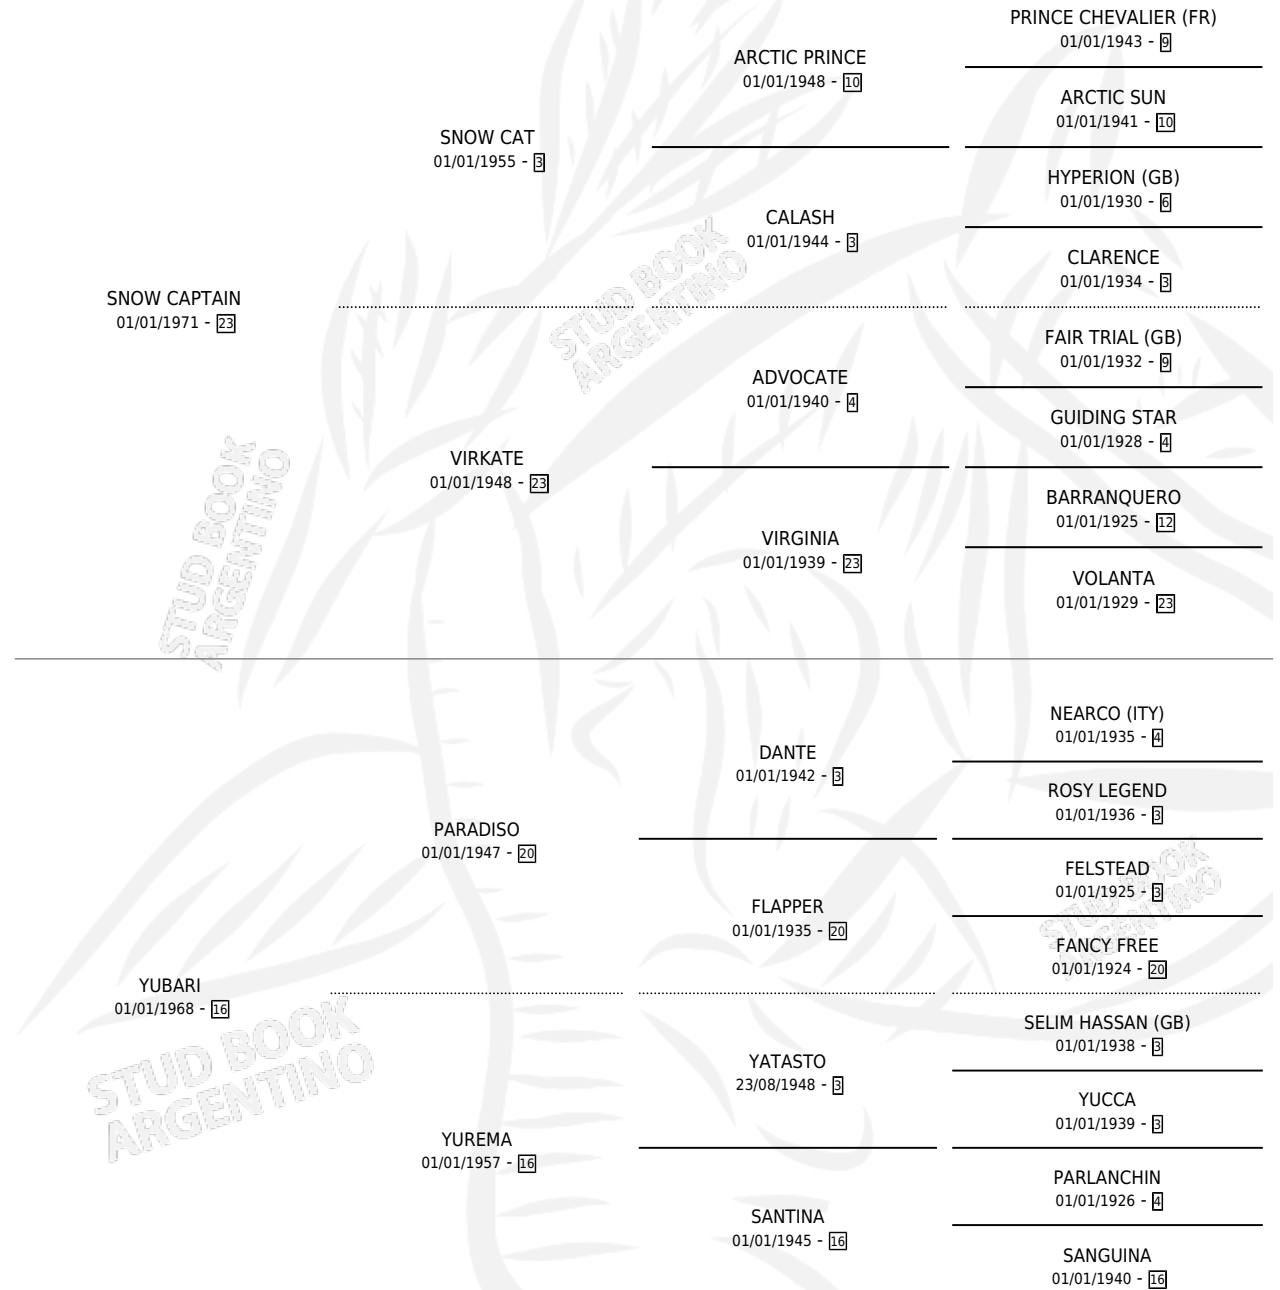

CAP-DISO

por SNOW CAPTAIN y YUBARI por PARADISO

Argentina · Macho · Alazan · SP · 22/10/1977
Familia 16-e · Volumen 29

ESTADO

TIPIFICACIÓN SANGUÍNEA	X
TIPIFICACIÓN POR ADN	X
PASAPORTE	X
IDENTIFICACIÓN POR MICROCHIP	X
REPRODUCTOR	X

Lugar de nacimiento: Campo particular

Criador: Sin dato

PEDIGREE

CAMPAÑA

Solo carreras oficiales de Argentina

POR EDAD

EDAD	CC	1°	2°	3°	4°	5°	NP	CLC	CLG	CLCG1	CLGG1	IMPORTE	GANANCIA / CC
3 AÑOS	1	1	0	0	0	0	0	0	0	0	0	\$0	\$0
TOTALES	1	1	0	0	0	0	0	0	0	0	0	\$0	\$0
%		100%	0.0%	0.0%	0.0%	0.0%	0.0%	0.0%	0.0%	0.0%	0.0%		