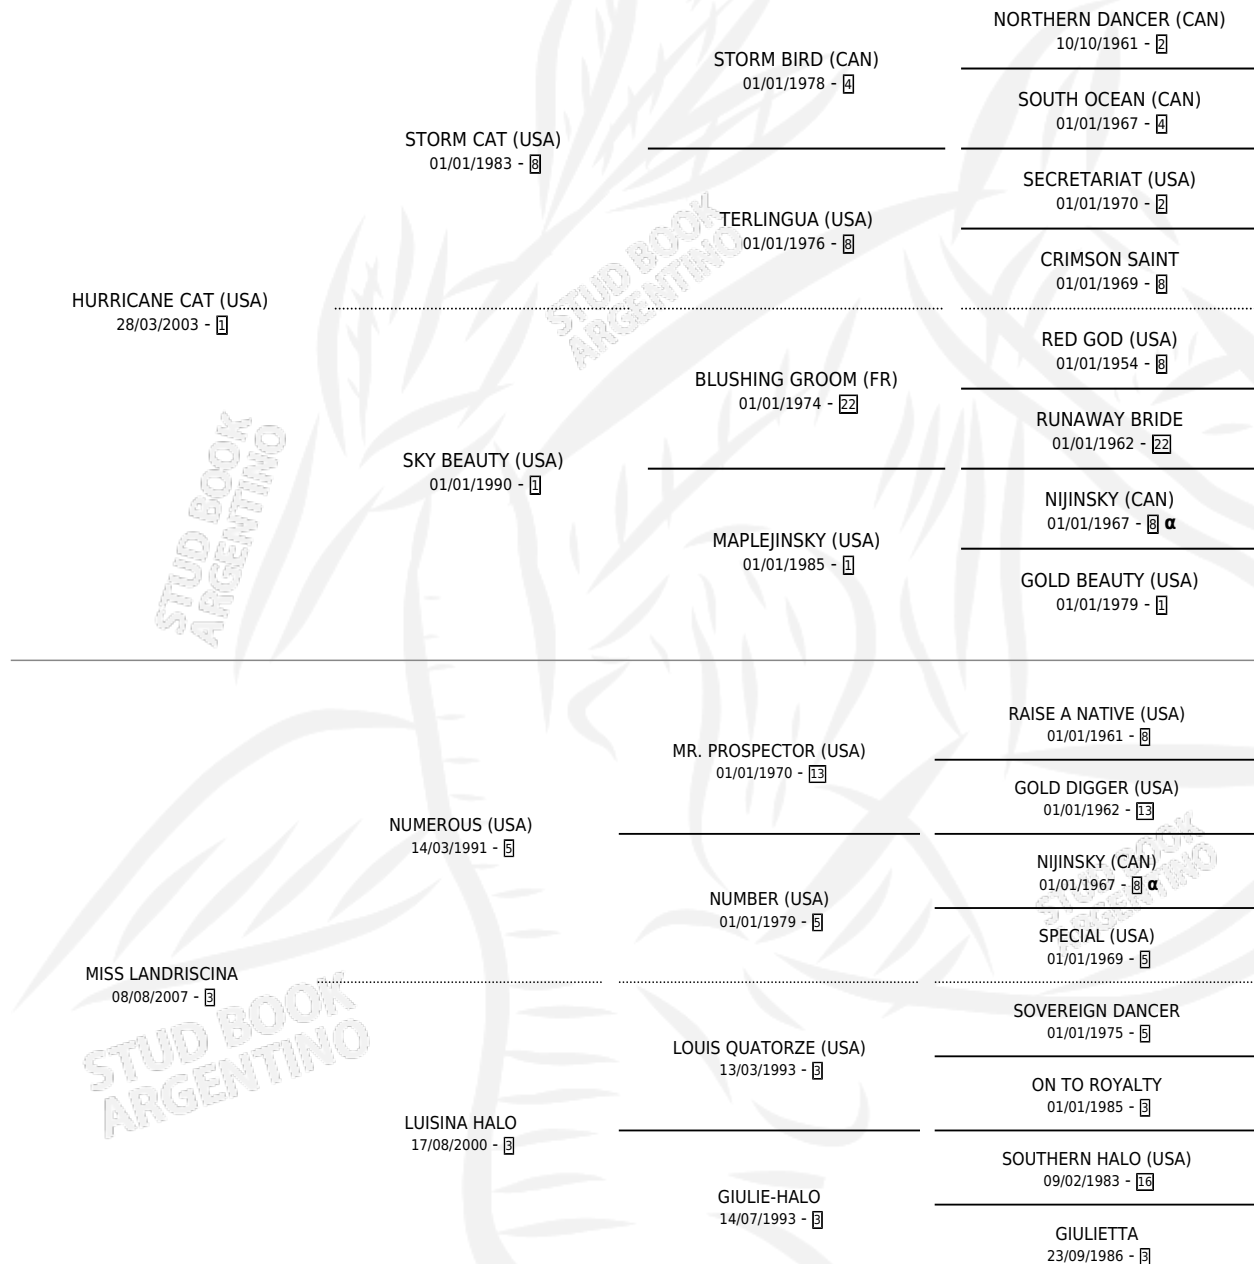

MISS BLUE CAT

por HURRICANE CAT (USA) y MISS LANDRISCINA por NUMEROUS (USA)

Argentina · Hembra · Zaino · SP · 02/10/2017
Familia 3-b · Volumen 43

ESTADO

TIPIFICACIÓN SANGUÍNEA	X
TIPIFICACIÓN POR ADN	✓
PASAPORTE	✓
IDENTIFICACIÓN POR MICROCHIP	✓
REPRODUCTOR	✓

Lugar de nacimiento: La Tigra
Criador: La Tigra

~

HIJOS

	MACHOS	HEMBRAS
2 NACIERON	0	2
SIN ACTUACIONES		

PEDIGREE

INBREEDING : α