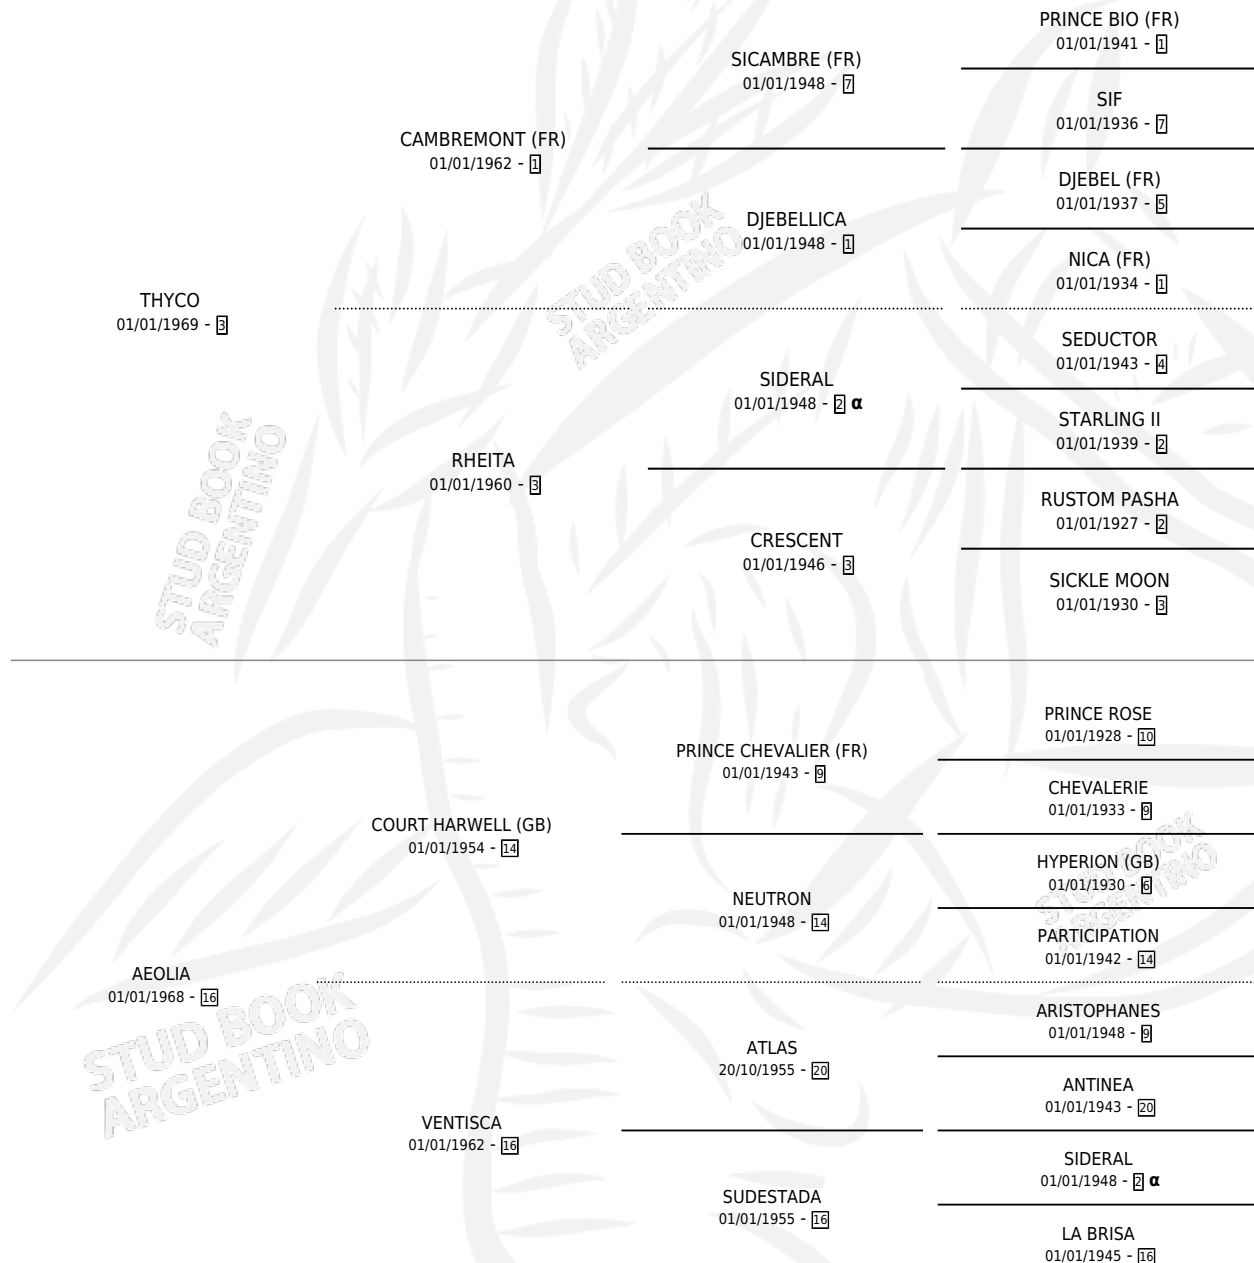

## PEDIGREE

Argentina · Hembra · Zaino Negro · SP · 01/01/1977  
Familia 16-e · Volumen 29

### ESTADO

TIPIFICACIÓN SANGUÍNEA	X
TIPIFICACIÓN POR ADN	X
PASAPORTE	X
IDENTIFICACIÓN POR MICROCHIP	X
REPRODUCTOR	✓

**Lugar de nacimiento:** Campo particular

**Criador:** Sin dato

~

### HIJOS

	MACHOS	HEMBRAS
1 NACIERON	0	1

SIN ACTUACIONES

INBREEDING : α

S

mientos 0 / Efectividad 0.00%

PADRILLO	PRODUCTO	CRIADOR	1ER SERVICIO	ÚLTIMO SERVICIO
MONTERO BLUFF	∅		25/09/1986	12/11/1986
<b>AEROBICA</b>	∅		20/10/1985	22/10/1985
<b>Datos oficiales del Stud Book Argentino</b>	∅			
MEDIUM	∅			
DOUBLE QUICK (USA)	∅			
studbook.org.ar				