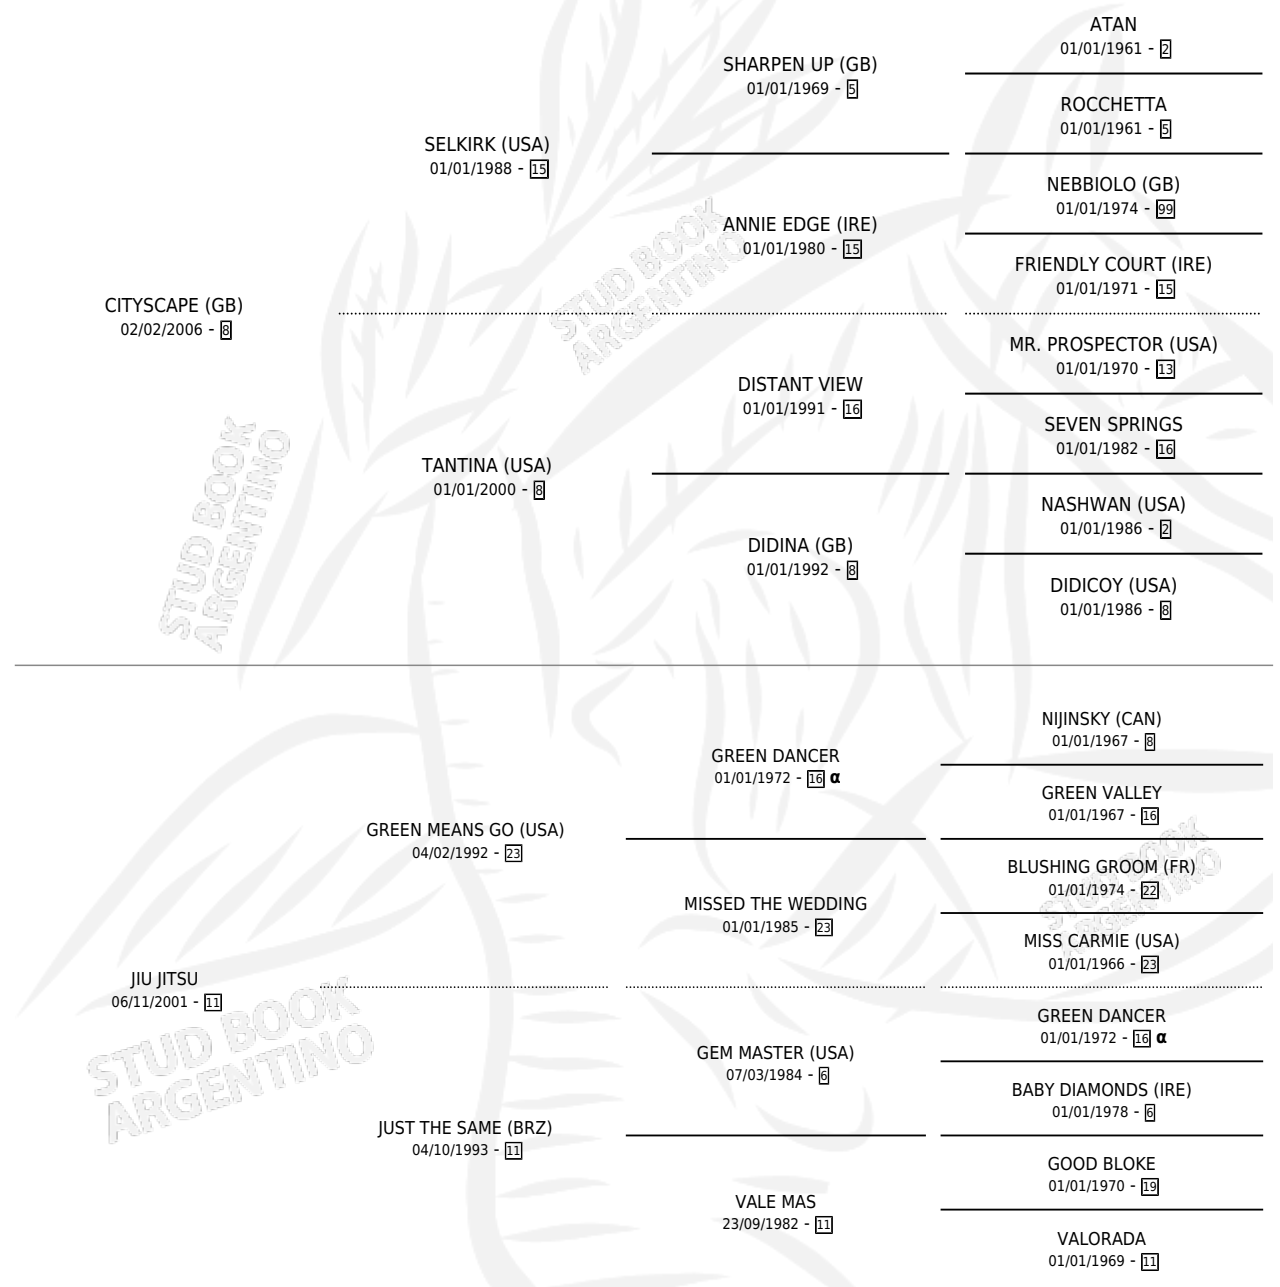

JIGGS

por CITYSCAPE (GB) y JIU JITSU por GREEN MEANS GO (USA)

Argentina · Macho · Alazan · SP · 12/11/2017
Familia 11-f · Volumen 43

ESTADO

TIPIFICACIÓN SANGUÍNEA	X
TIPIFICACIÓN POR ADN	✓
PASAPORTE	✓
IDENTIFICACIÓN POR MICROCHIP	✓
REPRODUCTOR	X

Lugar de nacimiento: La Providencia

Criador: La Providencia

PEDIGREE

INBREEDING : α

CAMPAÑA

Solo carreras oficiales de Argentina

POR EDAD

EDAD	CC	1°	2°	3°	4°	5°	NP	CLC	CLG	CLCG1	CLGG1	IMPORTE	GANANCIA / CC
3 AÑOS	3	0	0	0	1	0	2	0	0	0	0	\$14,000	\$4,667
4 AÑOS	10	2	2	2	1	0	3	0	0	0	0	\$831,050	\$83,105
5 AÑOS	2	0	0	1	0	0	1	0	0	0	0	\$61,400	\$30,700
TOTALES	15	2	2	3	2	0	6	0	0	0	0	\$906,450	\$60,430
%		13.3%	13.3%	20.0%	13.3%	0.0%	40.0%	0.0%	0.0%	0.0%	0.0%		

Ganador de 2 carreras en San Isidro y Palermo - \$906,450, a los 4 años.

POR DISTANCIA

HIPODROMO	CC	1°	2°	3°	4°	5°	NP	CLC	CLG	CLCG1	CLGG1	IMPORTE
PALERMO	4	1	0	0	1	0	2	0	0	0	0	\$289,000
1200 MTS	2	0	0	0	0	0	2	0	0	0	0	\$0
1400 MTS	2	1	0	0	1	0	0	0	0	0	0	\$289,000
LA PLATA	1	0	0	1	0	0	0	0	0	0	0	\$61,400
1400 MTS	1	0	0	1	0	0	0	0	0	0	0	\$61,400
SAN ISIDRO	10	1	2	2	1	0	4	0	0	0	0	\$556,050
1400 MTS	6	1	2	2	0	0	1	0	0	0	0	\$524,450
1200 MTS	1	0	0	0	1	0	0	0	0	0	0	\$31,600
1600 MTS	3	0	0	0	0	0	3	0	0	0	0	\$0