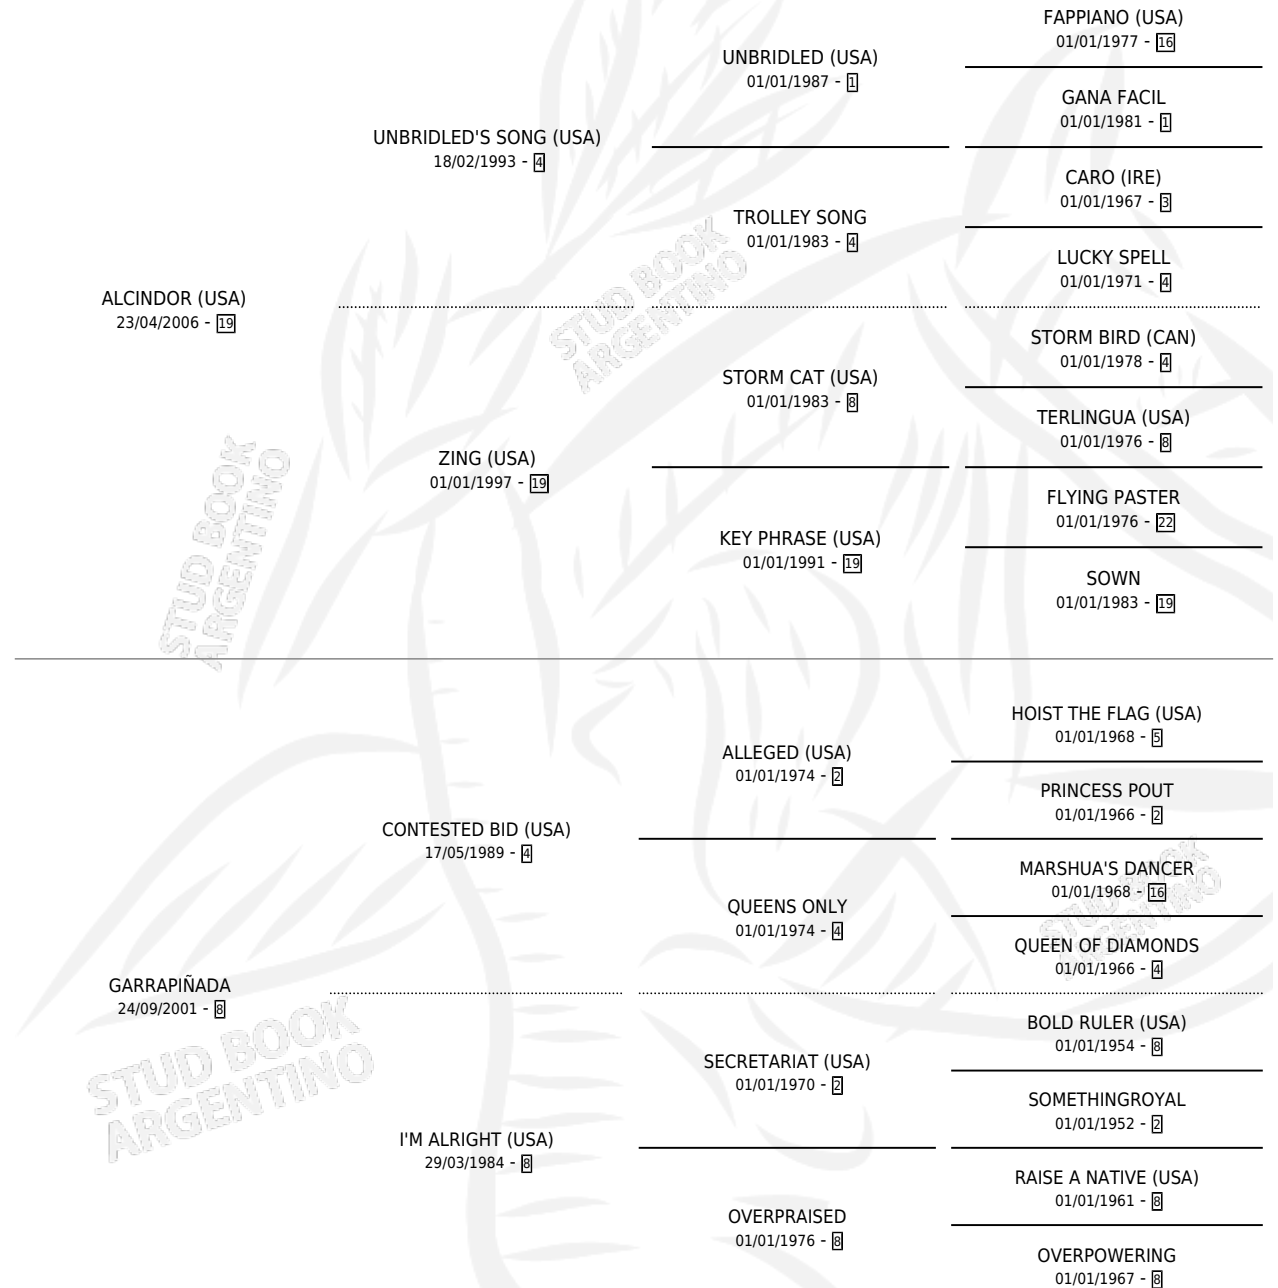

AZUCARADO SONG

por **ALCINDOR (USA)** y **GARRAPIÑADA** por **CONTESTED BID (USA)**

Argentina · Macho · Tordillo · SP · 07/11/2017
Familia 8-c · Volumen 43

ESTADO

TIPIFICACIÓN SANGUÍNEA	X
TIPIFICACIÓN POR ADN	✓
PASAPORTE	✓
IDENTIFICACIÓN POR MICROCHIP	✓
REPRODUCTOR	X

Lugar de nacimiento: El Alfalar

Criador: El Alfalar

PEDIGREE