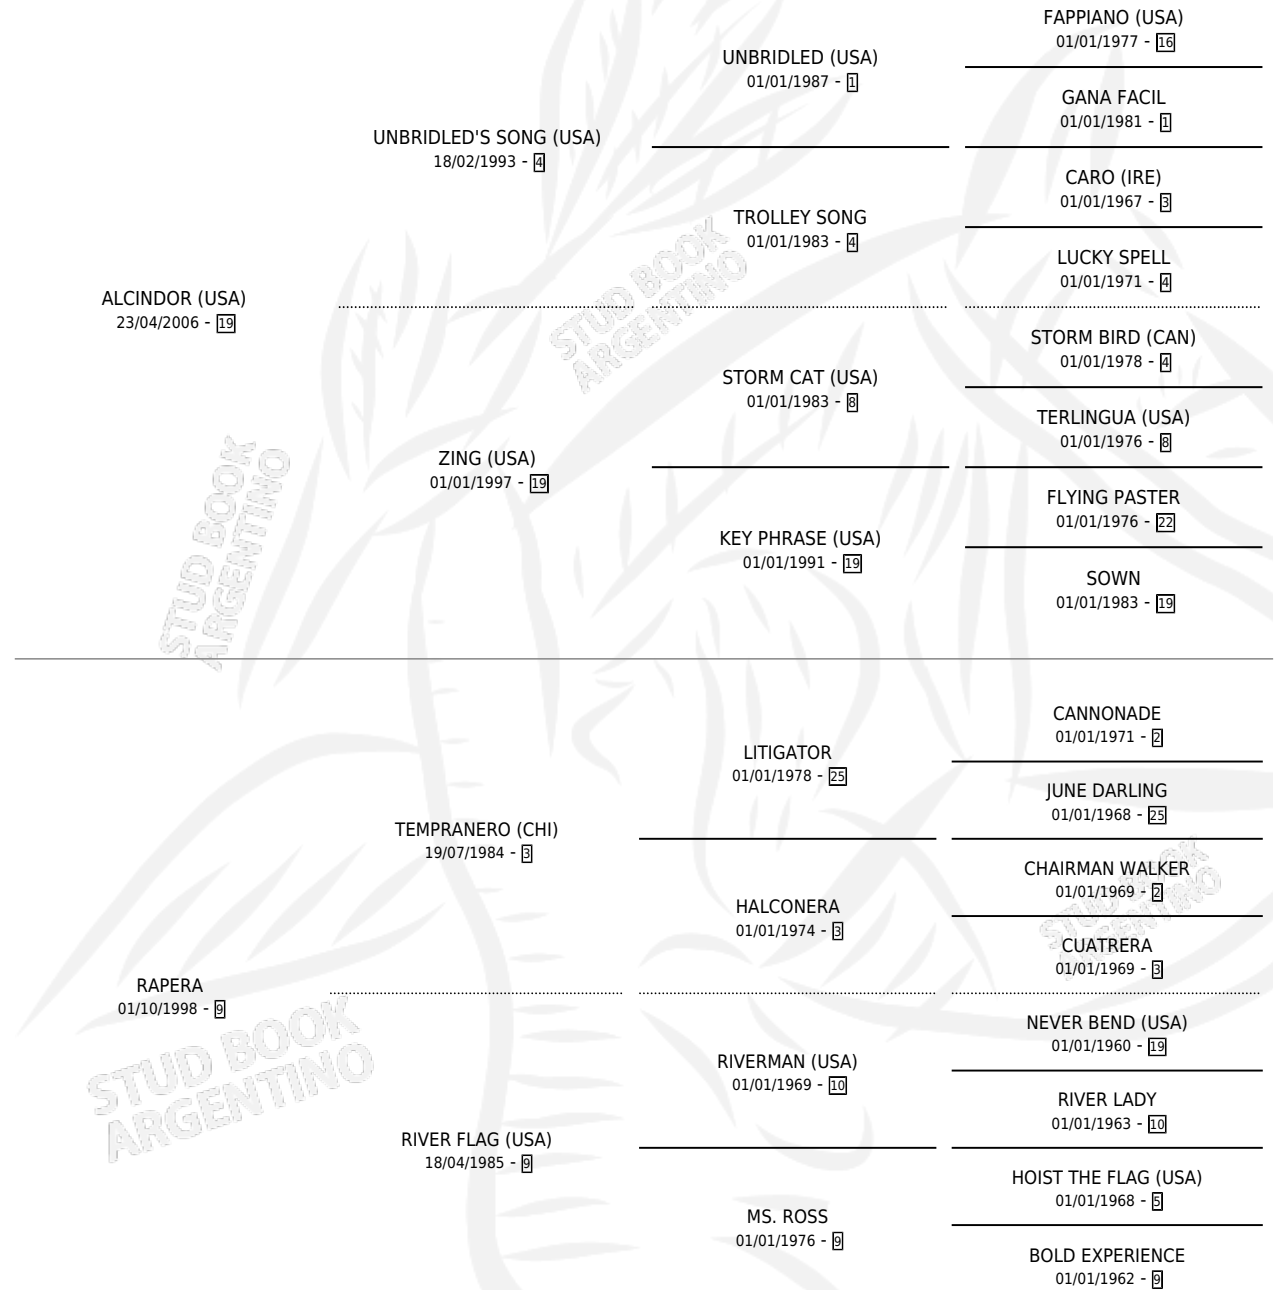

AZ SONG

por **ALCINDOR (USA)** y **RAPERA** por **TEMPRANERO (CHI)**

Argentina · Macho · Alazan · SP · 16/10/2017
Familia 9-b · Volumen 43

ESTADO

TIPIFICACIÓN SANGUÍNEA	X
TIPIFICACIÓN POR ADN	✓
PASAPORTE	✓
IDENTIFICACIÓN POR MICROCHIP	✓
REPRODUCTOR	X

Lugar de nacimiento: El Alfalfar

Criador: El Alfalfar

PEDIGREE

AZ SONG

Datos oficiales del Stud Book Argentino

Documento generado el 14/05/2026

studbook.org.ar