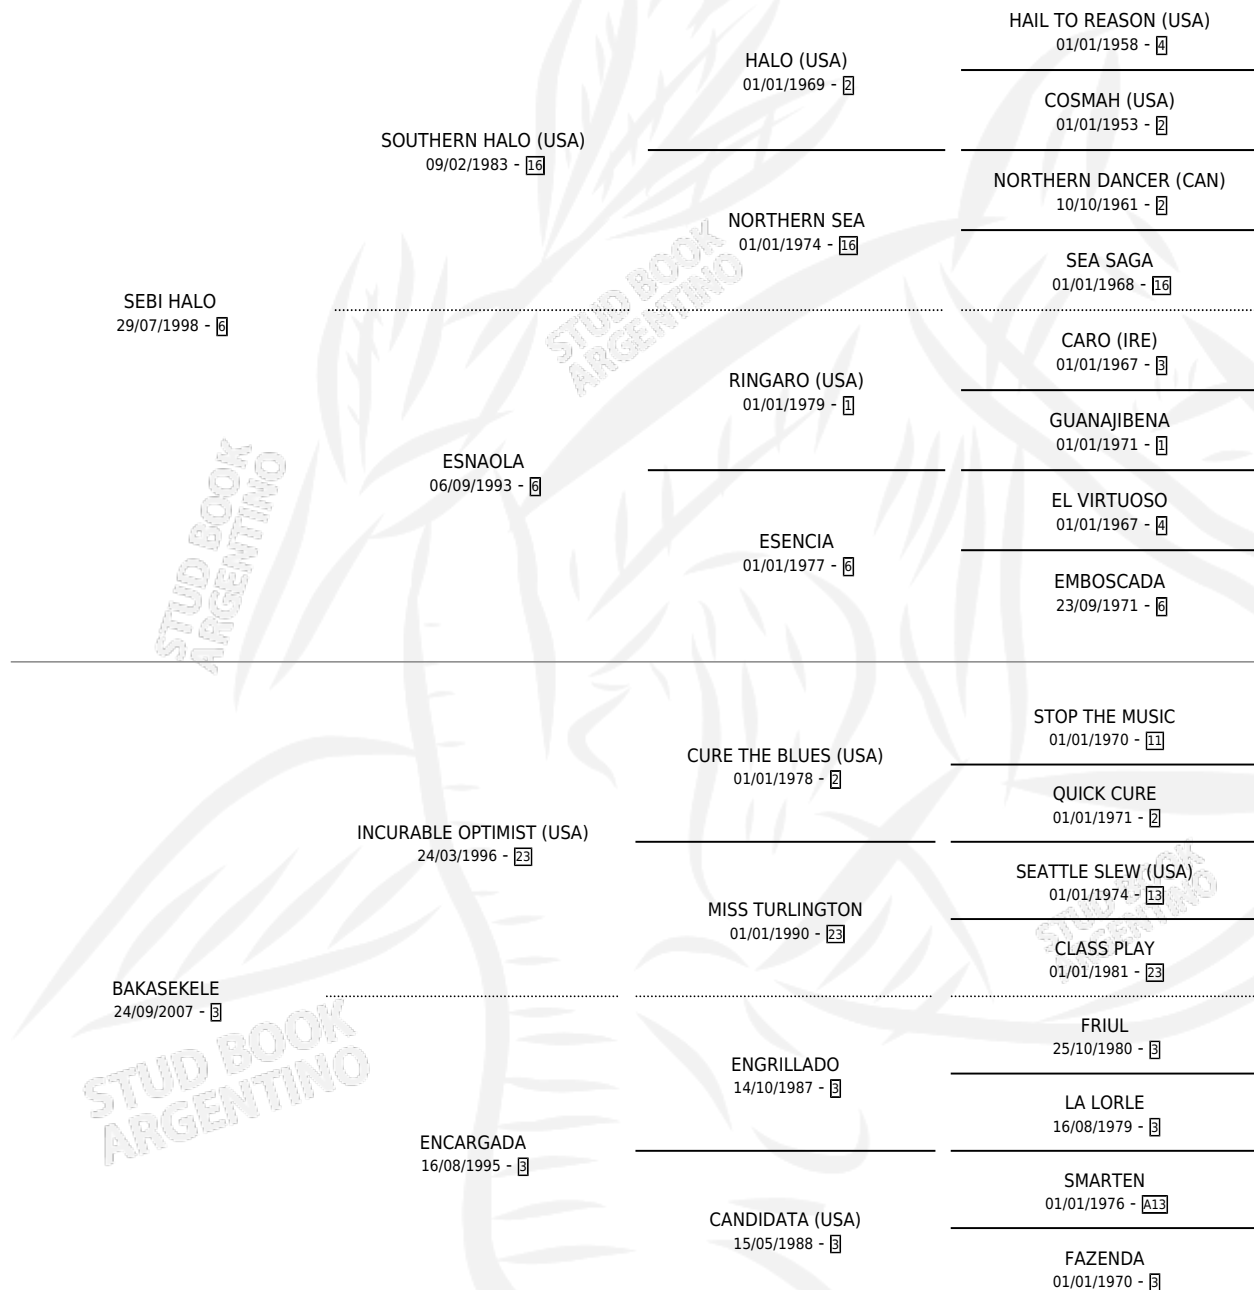

SELENIUM HALO

por SEBI HALO y BAKASEKELE por INCURABLE OPTIMIST (USA)

Argentina · Macho · Zaino Colorado · SP · 10/10/2017
Familia 3-i · Volumen 43

ESTADO

TIPIFICACIÓN SANGUÍNEA	X
TIPIFICACIÓN POR ADN	✓
PASAPORTE	✓
IDENTIFICACIÓN POR MICROCHIP	✓
REPRODUCTOR	X

Lugar de nacimiento: El Paraiso

Criador: El Paraiso

PEDIGREE

CAMPAÑA

Solo carreras oficiales de Argentina

POR EDAD

EDAD	CC	1°	2°	3°	4°	5°	NP	CLC	CLG	CLCG1	CLGG1	IMPORTE	GANANCIA / CC
3 AÑOS	5	1	1	0	0	0	3	0	0	0	0	\$283,500	\$56,700
4 AÑOS	7	0	0	0	0	0	7	0	0	0	0	\$0	\$0
5 AÑOS	4	0	0	2	0	0	2	0	0	0	0	\$121,000	\$30,250
TOTALES	16	1	1	2	0	0	12	0	0	0	0	\$404,500	\$25,281
%		6.3%	6.3%	12.5%	0.0%	0.0%	75.0%	0.0%	0.0%	0.0%	0.0%		