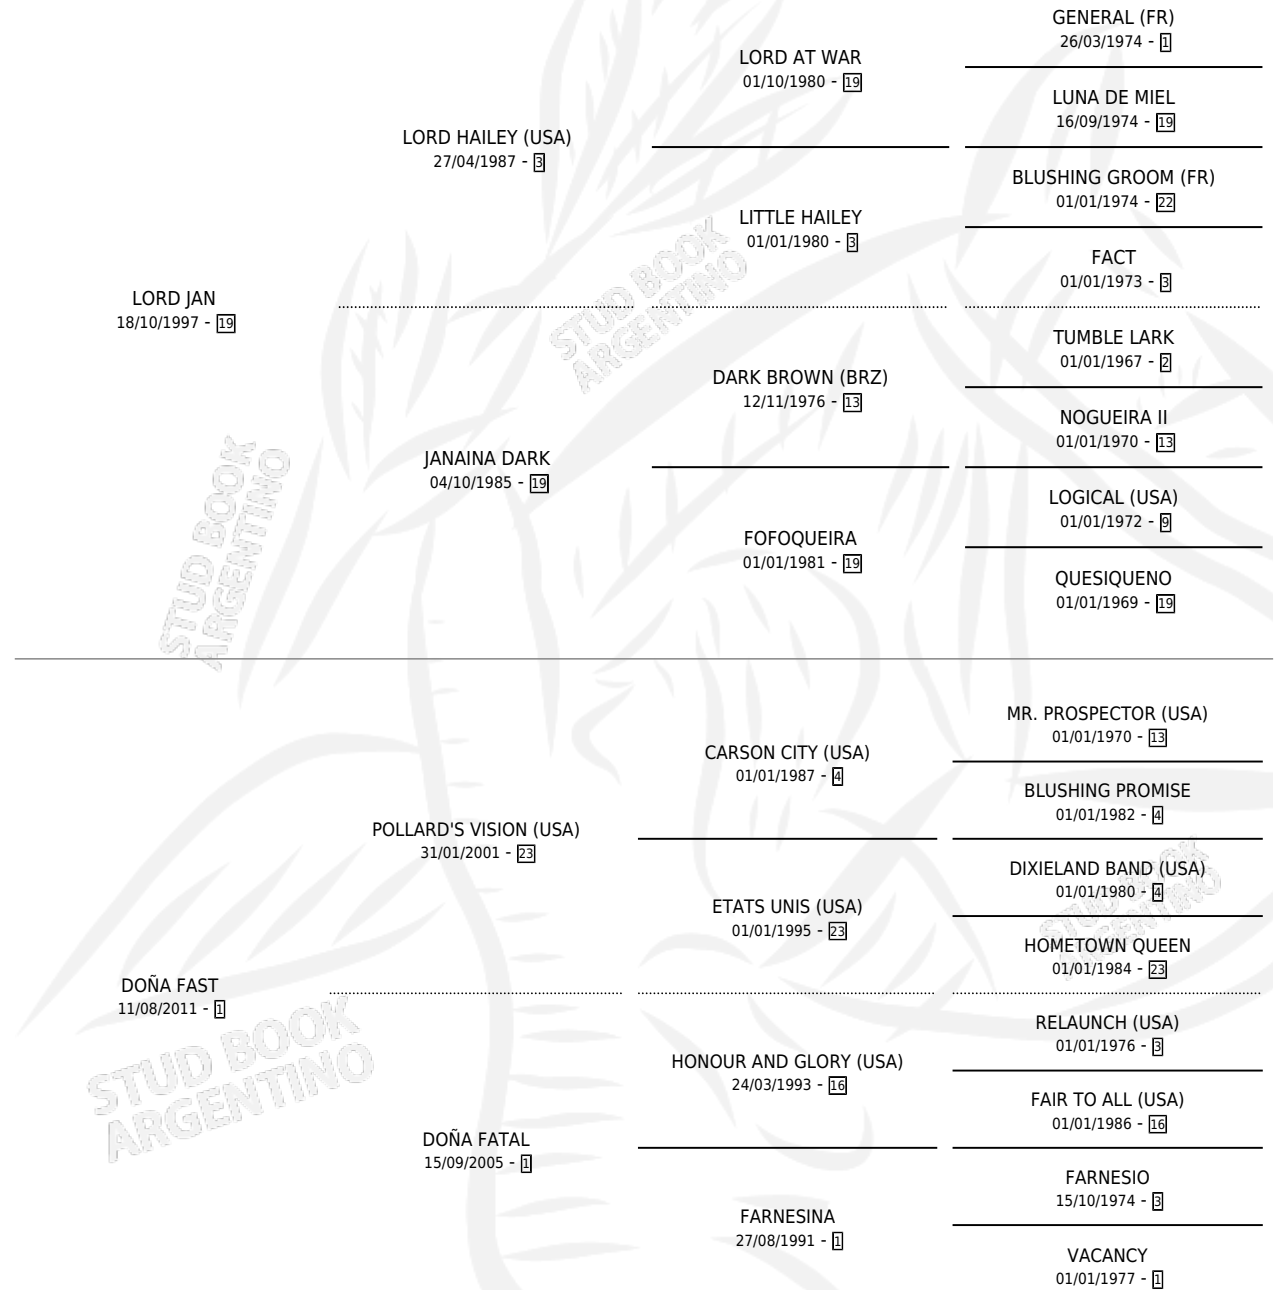

LORD RAPID

por LORD JAN y DOÑA FAST por POLLARD'S VISION
(USA)

Argentina · Macho · Alazan · SP · 20/09/2017
Familia 1-e · Volumen 43

ESTADO

TIPIFICACIÓN SANGUÍNEA	X
TIPIFICACIÓN POR ADN	✓
PASAPORTE	✓
IDENTIFICACIÓN POR MICROCHIP	✓
REPRODUCTOR	X

Lugar de nacimiento: Ranquel
Criador: Ranquel

PEDIGREE

LORD RAPID

Datos oficiales del Stud Book Argentino

Documento generado el 05/05/2026

studbook.org.ar