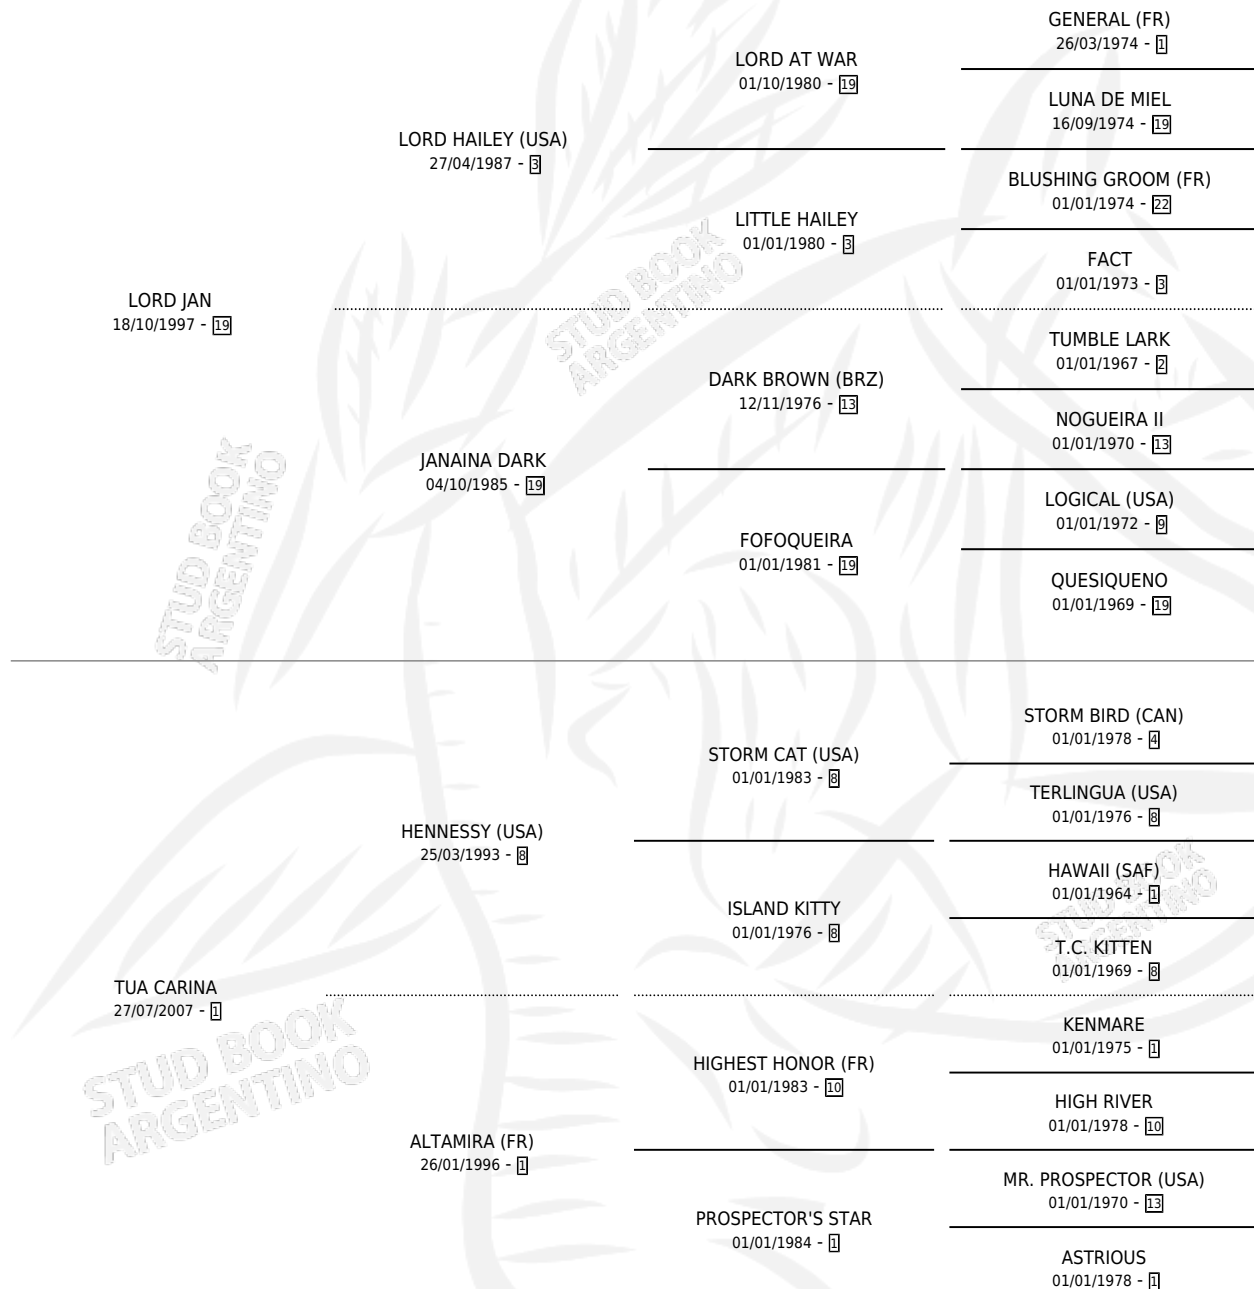

LADY CARMINA

por LORD JAN y TUA CARINA por HENNESSY (USA)

Argentina · Hembra · Alazan · SP · 21/09/2017
Familia 1 · Volumen 43

ESTADO

TIPIFICACIÓN SANGUÍNEA	X
TIPIFICACIÓN POR ADN	X
PASAPORTE	X
IDENTIFICACIÓN POR MICROCHIP	X
REPRODUCTOR	X

Lugar de nacimiento: Ranquel

Criador: Ranquel

PEDIGREE