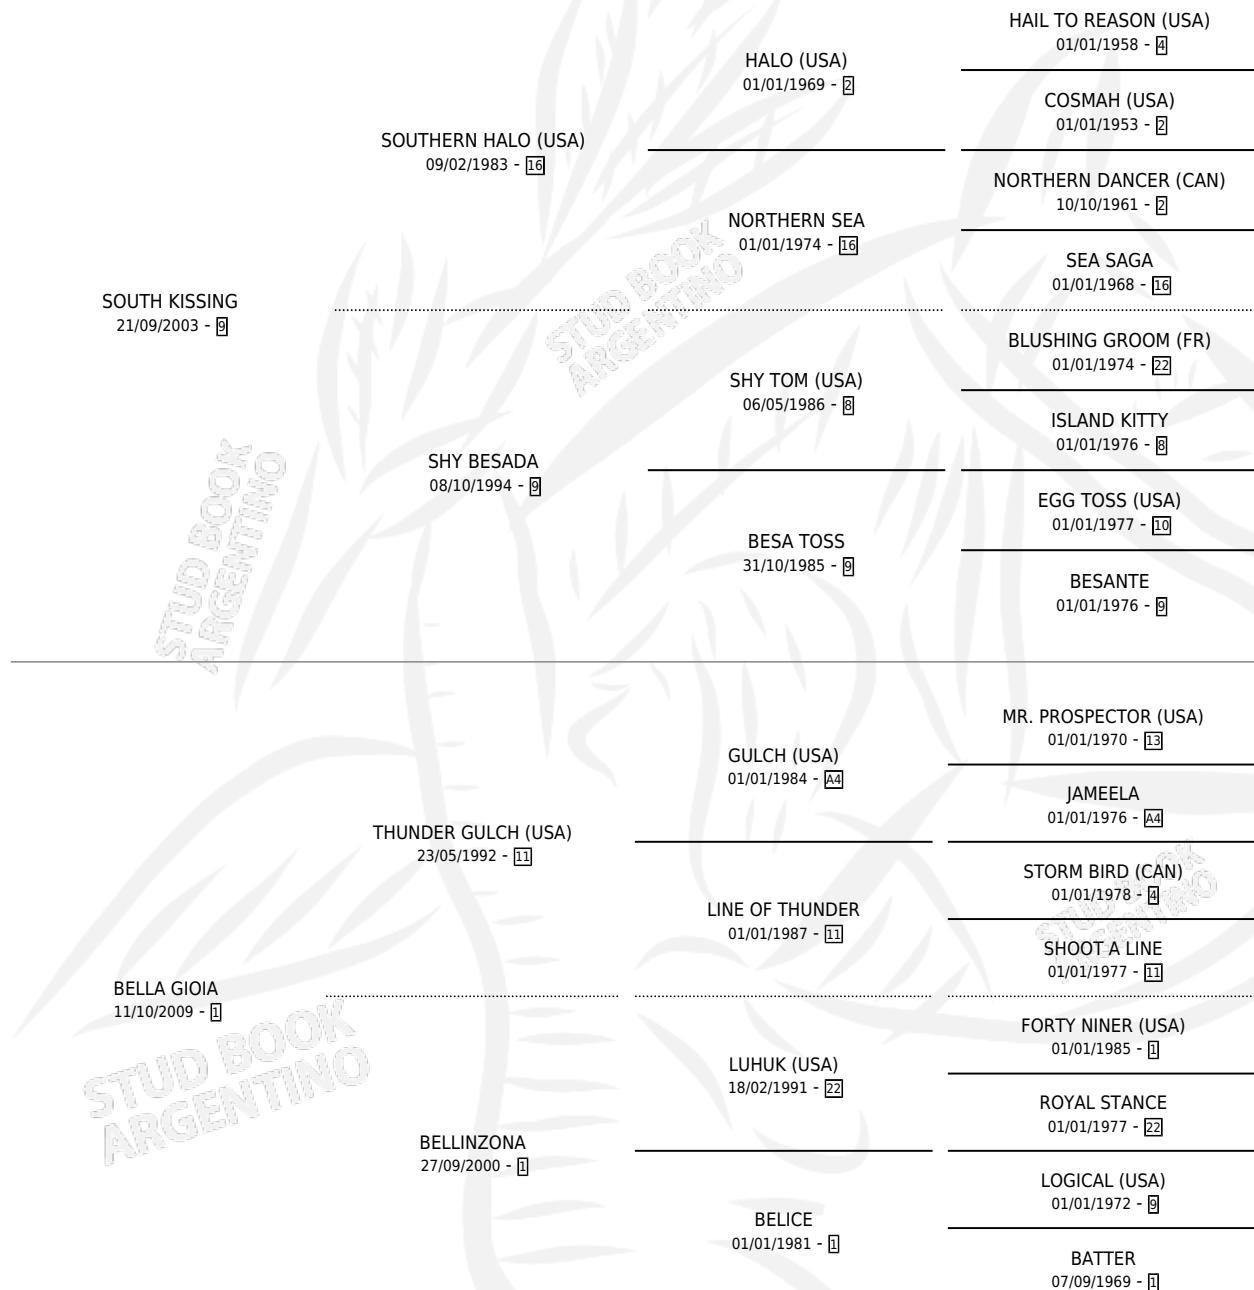

SOUTHERN BELLO

por SOUTH KISSING y BELLA GIOIA por THUNDER GULCH (USA)

Argentina · Macho · Alazan · SP · 28/10/2017
Familia 1-l · Volumen 43

ESTADO

TIPIFICACIÓN SANGUÍNEA	X
TIPIFICACIÓN POR ADN	✓
PASAPORTE	✓
IDENTIFICACIÓN POR MICROCHIP	✓
REPRODUCTOR	X

Lugar de nacimiento: El Calden
Criador: Lartirigoyen Santiago

PEDIGREE