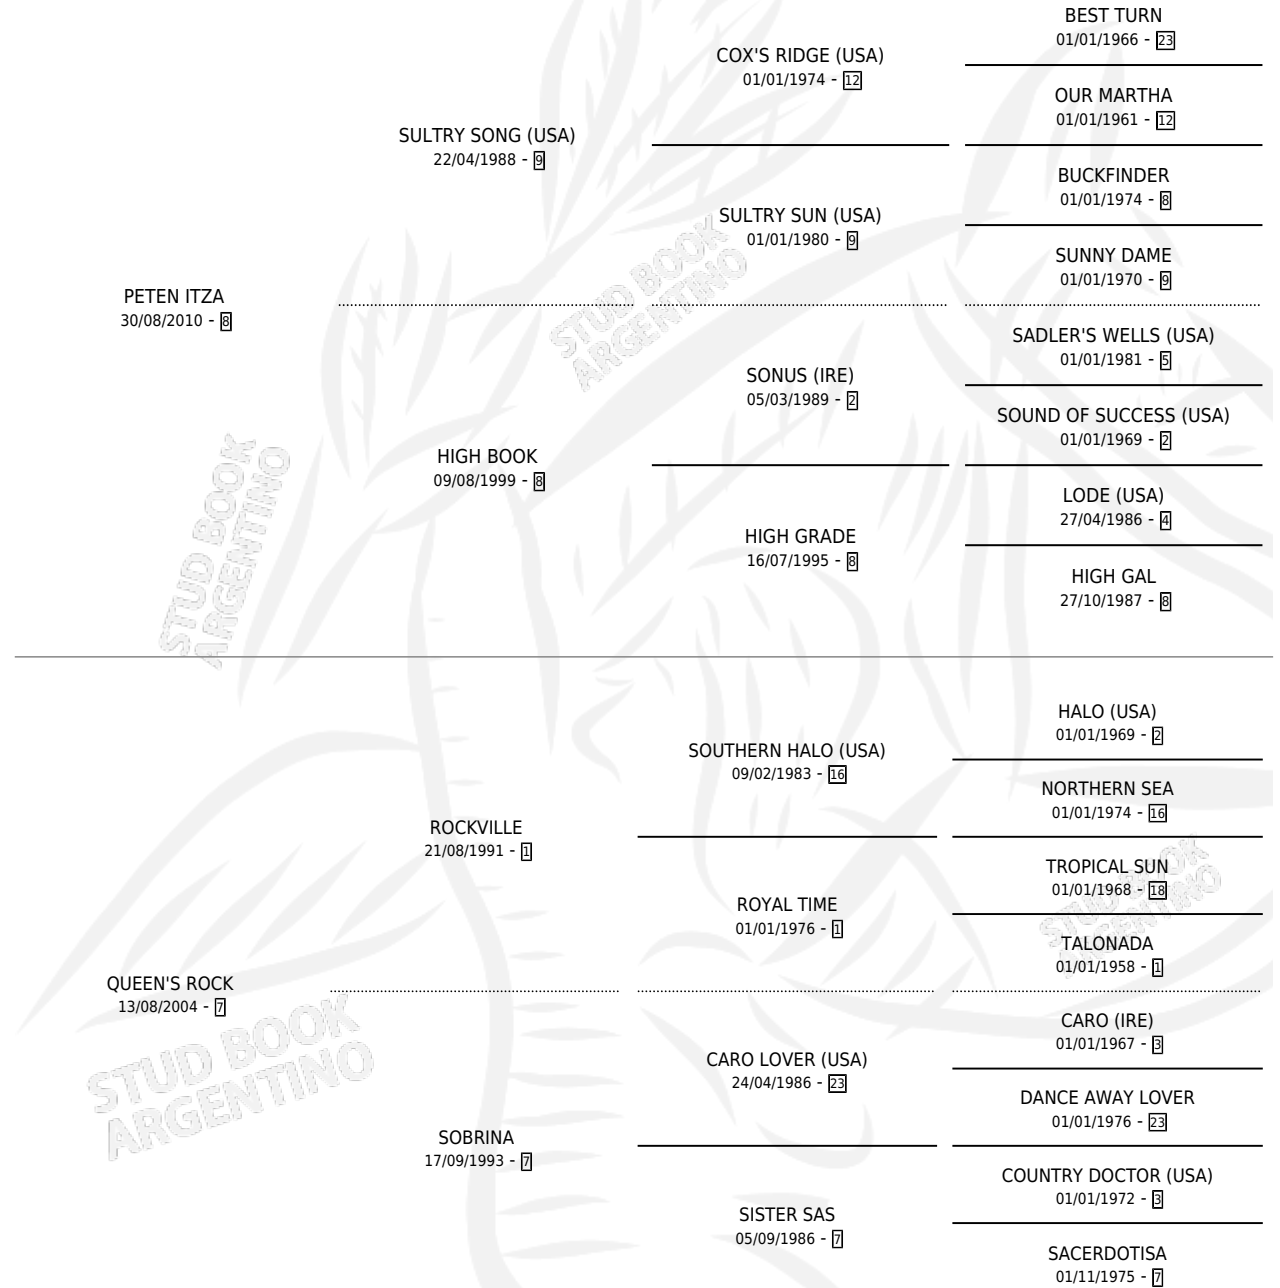

IZTAYUL

por **PETEN ITZA** y **QUEEN'S ROCK** por **ROCKVILLE**

Argentina · Macho · Alazan · SP · 25/10/2017
Familia 7 · Volumen 43

ESTADO

TIPIFICACIÓN SANGUÍNEA	X
TIPIFICACIÓN POR ADN	✓
PASAPORTE	✓
IDENTIFICACIÓN POR MICROCHIP	✓
REPRODUCTOR	X

Lugar de nacimiento: Gran Amigo

Criador: Gran Amigo

PEDIGREE

CAMPAÑA

Solo carreras oficiales de Argentina

POR EDAD

EDAD	CC	1°	2°	3°	4°	5°	NP	CLC	CLG	CLCG1	CLGG1	IMPORTE	GANANCIA / CC
3 AÑOS	6	1	0	1	2	0	2	1	0	1	0	\$241,300	\$40,217
4 AÑOS	7	1	1	1	0	0	4	0	0	0	0	\$590,900	\$84,414
5 AÑOS	10	2	0	1	3	1	3	0	0	0	0	\$1,356,379	\$135,638
6 AÑOS	1	0	0	0	0	0	1	0	0	0	0	\$24,200	\$24,200
TOTALES	24	4	1	3	5	1	10	1	0	1	0	\$2,212,779	\$92,199
%		16.7%	4.2%	12.5%	20.8%	4.2%	41.7%	4.2%	0.0%	100%	0.0%		