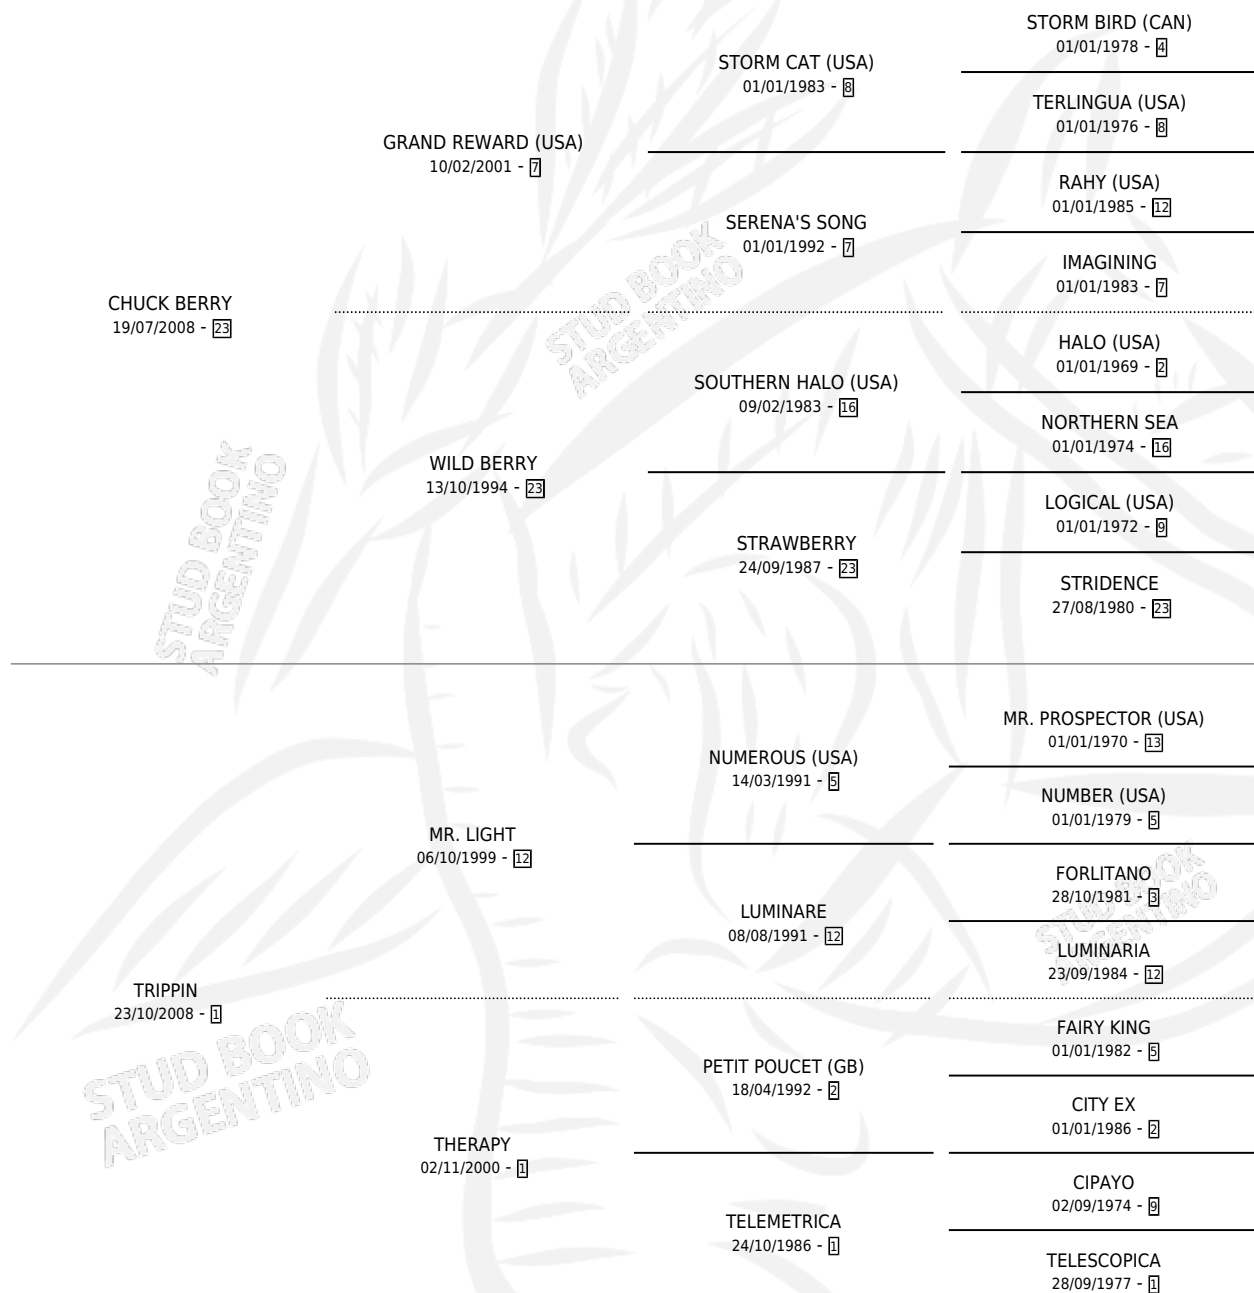

TELEMETRICO CHUCK

por CHUCK BERRY y TRIPPIN por MR. LIGHT

Argentina · Macho · Zaino · SP · 12/10/2017
Familia 1-s · Volumen 43

ESTADO

TIPIFICACIÓN SANGUÍNEA	X
TIPIFICACIÓN POR ADN	✓
PASAPORTE	✓
IDENTIFICACIÓN POR MICROCHIP	✓
REPRODUCTOR	X

Lugar de nacimiento: La Catedral De Palermo

Criador: La Catedral De Palermo

PEDIGREE

CAMPAÑA

Solo carreras oficiales de Argentina

POR EDAD

EDAD	CC	1°	2°	3°	4°	5°	NP	CLC	CLG	CLCG1	CLGG1	IMPORTE	GANANCIA / CC
2 AÑOS	6	0	1	1	2	0	2	3	0	0	0	\$243,900	\$40,650
3 AÑOS	5	0	1	1	1	0	2	0	0	0	0	\$131,200	\$26,240
4 AÑOS	3	0	0	0	0	0	3	0	0	0	0	\$13,800	\$4,600
5 AÑOS	9	1	2	1	2	1	2	0	0	0	0	\$755,550	\$83,950
6 AÑOS	8	1	1	0	0	2	4	0	0	0	0	\$674,139	\$84,267
TOTALES	31	2	5	3	5	3	13	3	0	0	0	\$1,818,589	\$58,664
%		6.5%	16.1%	9.7%	16.1%	9.7%	41.9%	9.7%	0.0%	0.0%	0.0%		