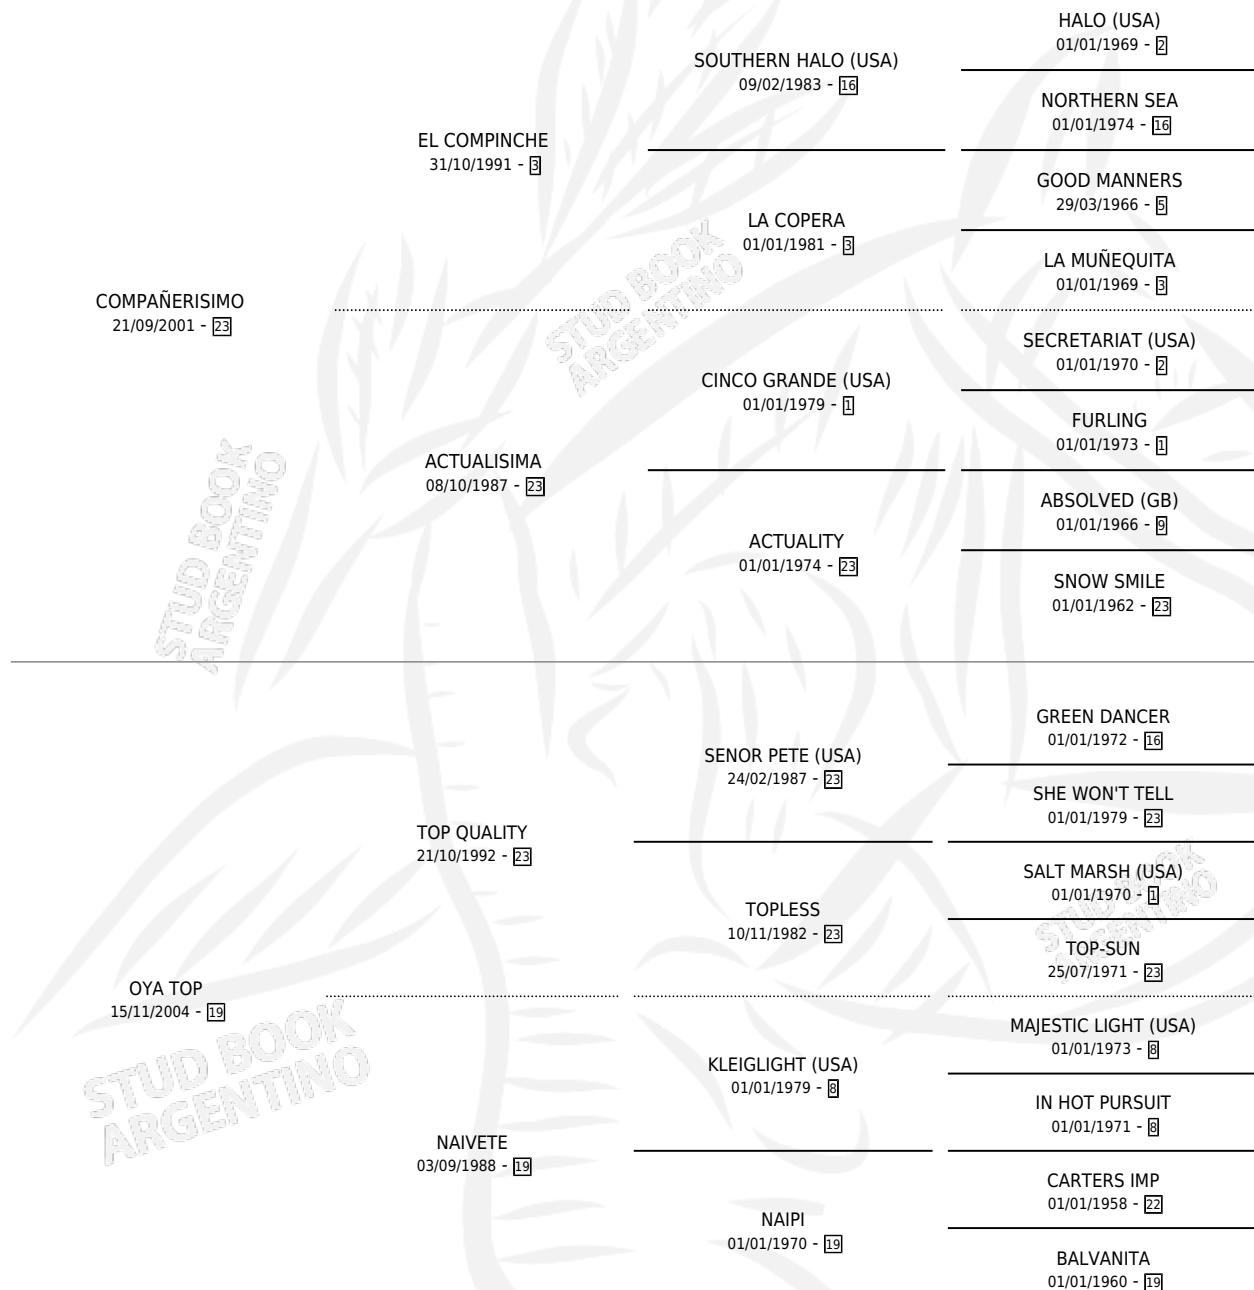

Lugar de nacimiento: Don Pila
Criador: Rizzi Veronica Leticia

~

HIJOS

	MACHOS	HEMBRAS
2 NACIERON	1	1
1 CORRIERON	1	0

SIN ACTUACIONES

PEDIGREE

CAMPAÑA

Solo carreras oficiales de Argentina