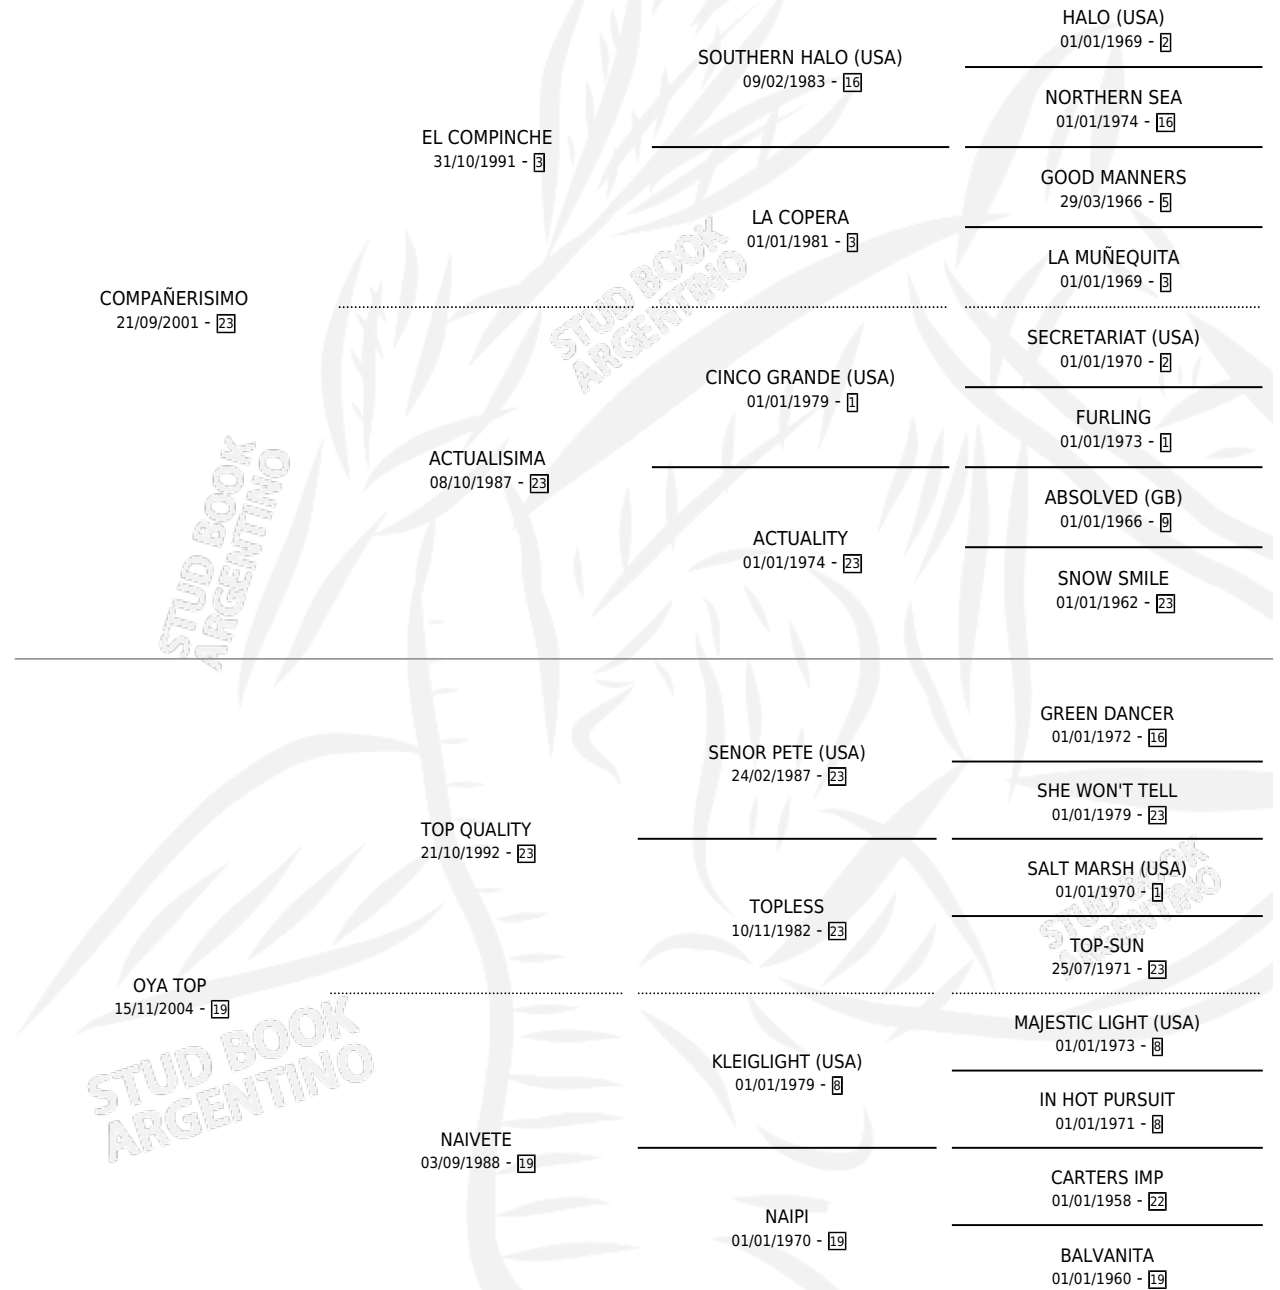

IRIS COM

por **COMPAÑERISIMO** y **OYA TOP** por **TOP QUALITY**

Argentina · Hembra · Alazan · SP · 16/10/2017
Familia 19 · Volumen 43

ESTADO

TIPIFICACIÓN SANGUÍNEA	X
TIPIFICACIÓN POR ADN	✓
PASAPORTE	✓
IDENTIFICACIÓN POR MICROCHIP	✓
REPRODUCTOR	✓

Lugar de nacimiento: Don Pila
Criador: Rizzi Veronica Leticia

~

HIJOS

	MACHOS	HEMBRAS
1 NACIERON	1	0
SIN ACTUACIONES		

PEDIGREE

CAMPAÑA

Solo carreras oficiales de Argentina

POR EDAD