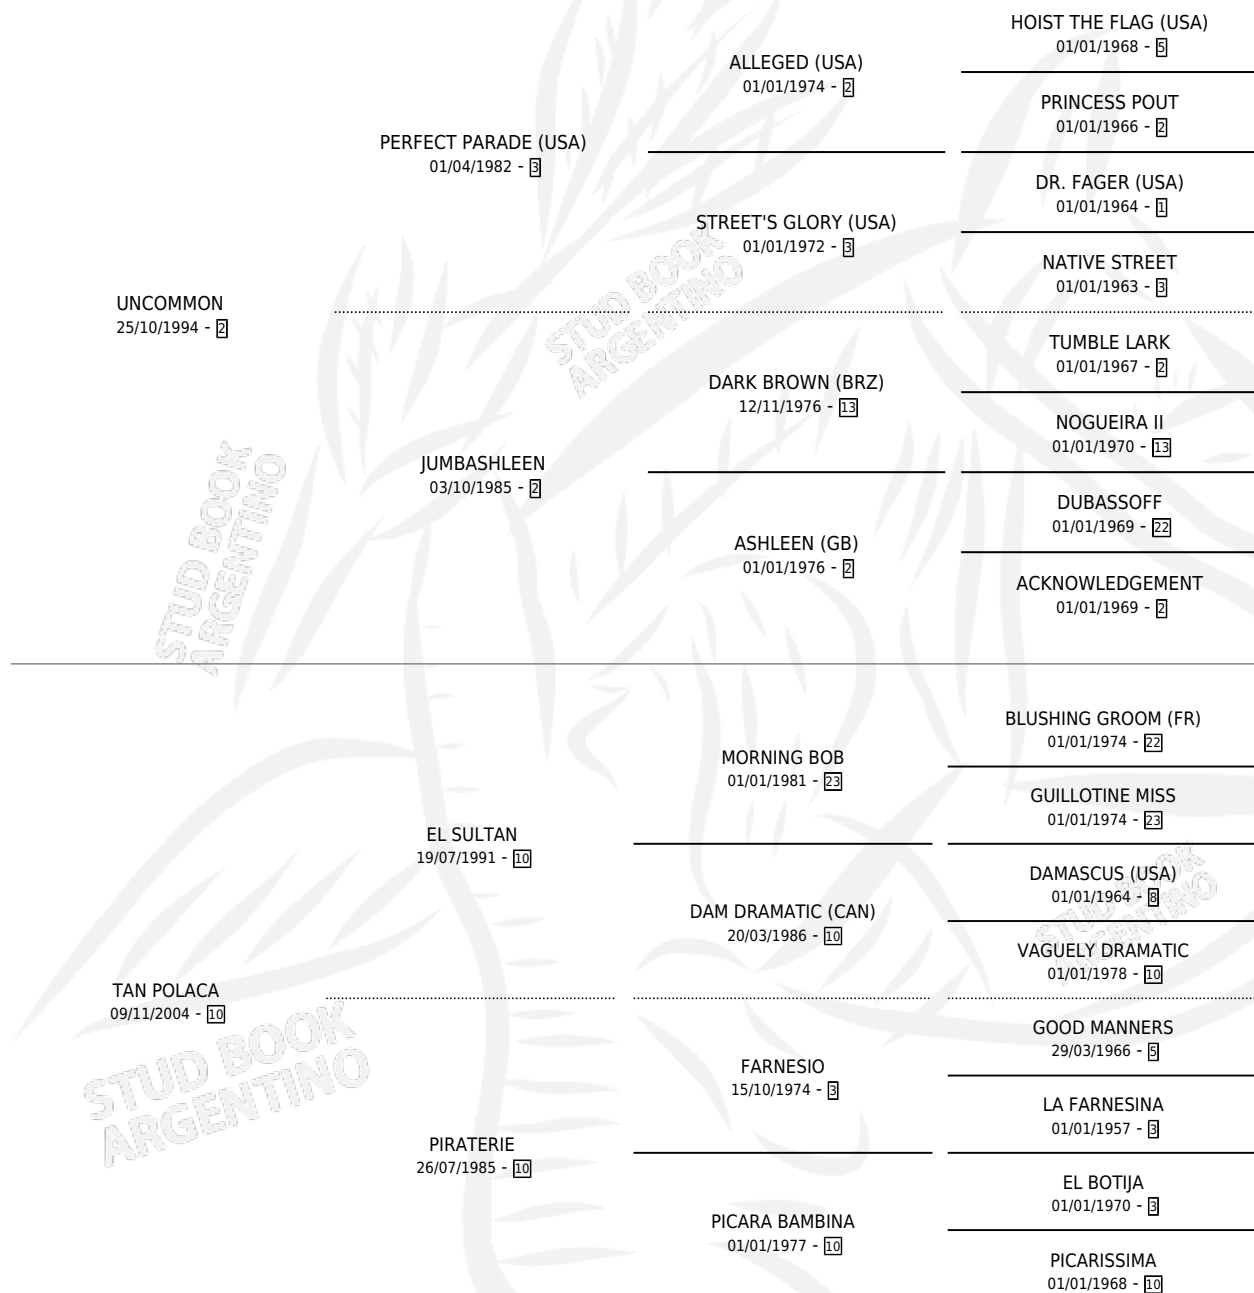

TEREMMON

por UNCOMMON y TAN POLACA por EL SULTAN

Argentina · Hembra · Alazan · SP · 10/11/2016
Familia 10-a · Volumen 42

ESTADO

| | |
|------------------------------|---|
| TIPIFICACIÓN SANGUÍNEA | X |
| TIPIFICACIÓN POR ADN | ✓ |
| PASAPORTE | ✓ |
| IDENTIFICACIÓN POR MICROCHIP | ✓ |
| REPRODUCTOR | X |

Lugar de nacimiento: La Teresina

Criador: Sin dato

PEDIGREE

TEREMMON

Datos oficiales del Stud Book Argentino

Documento generado el 09/05/2026

studbook.org.ar