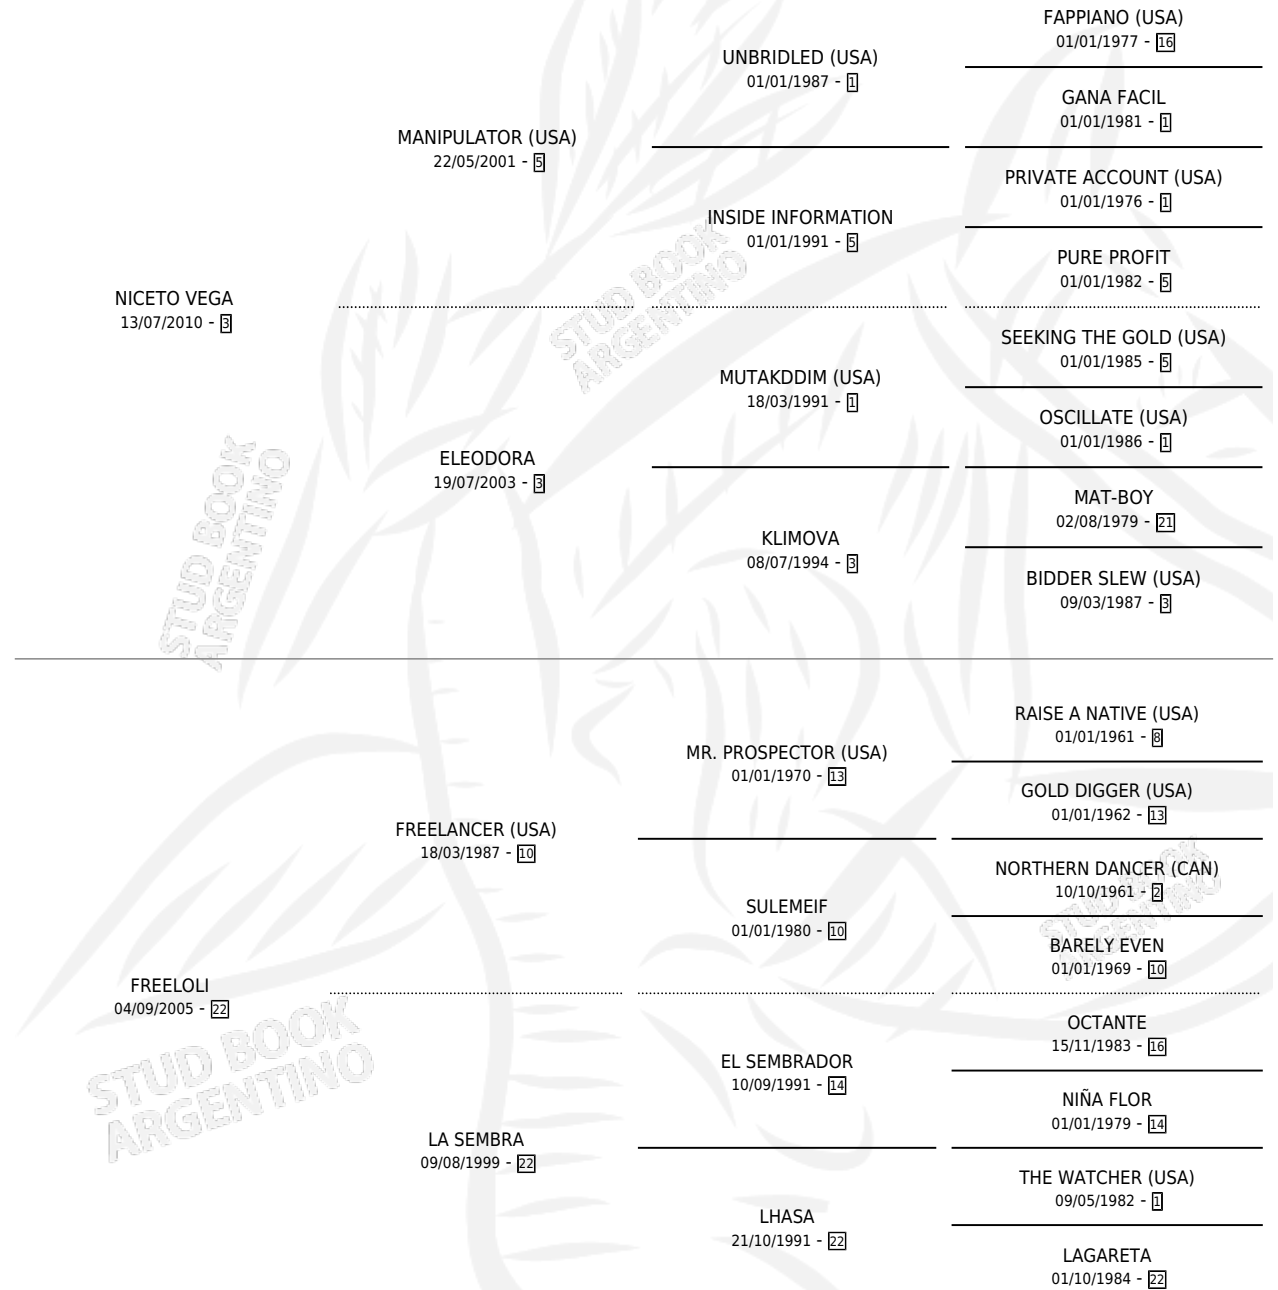

LANCEADO VEGA

por **NICETO VEGA** y **FRELOLI** por **FREELANCER (USA)**

Argentina · Macho · Alazan · SP · 01/10/2017
Familia 22-d · Volumen 43

ESTADO

TIPIFICACIÓN SANGUÍNEA	X
TIPIFICACIÓN POR ADN	✓
PASAPORTE	✓
IDENTIFICACIÓN POR MICROCHIP	✓
REPRODUCTOR	X

Lugar de nacimiento: Melipal

Criador: Melipal

PEDIGREE