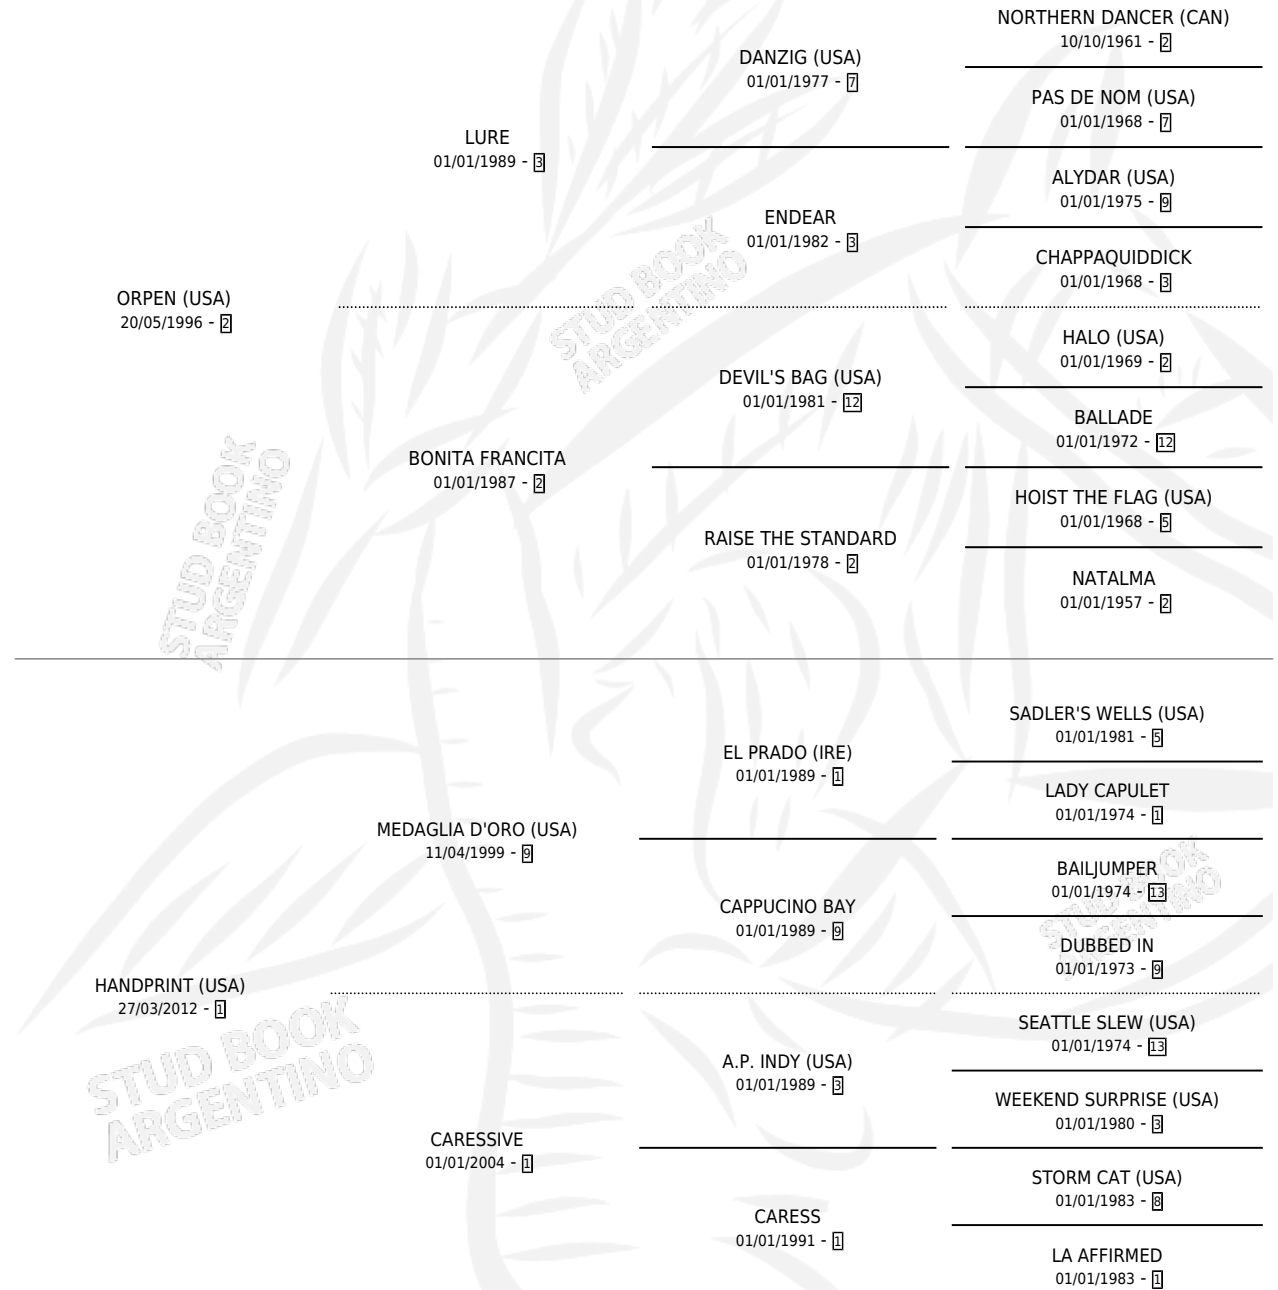

HARLEM BLUES

por **ORPEN (USA)** y **HANDPRINT (USA)** por **MEDAGLIA D'ORO (USA)**

Argentina · Macho · Zaino · SP · 10/10/2017
Familia 1-x · Volumen 43

ESTADO

TIPIFICACIÓN SANGUÍNEA	X
TIPIFICACIÓN POR ADN	✓
PASAPORTE	✓
IDENTIFICACIÓN POR MICROCHIP	✓
REPRODUCTOR	X

Lugar de nacimiento: Santa Ines
Criador: Santa Ines

PEDIGREE