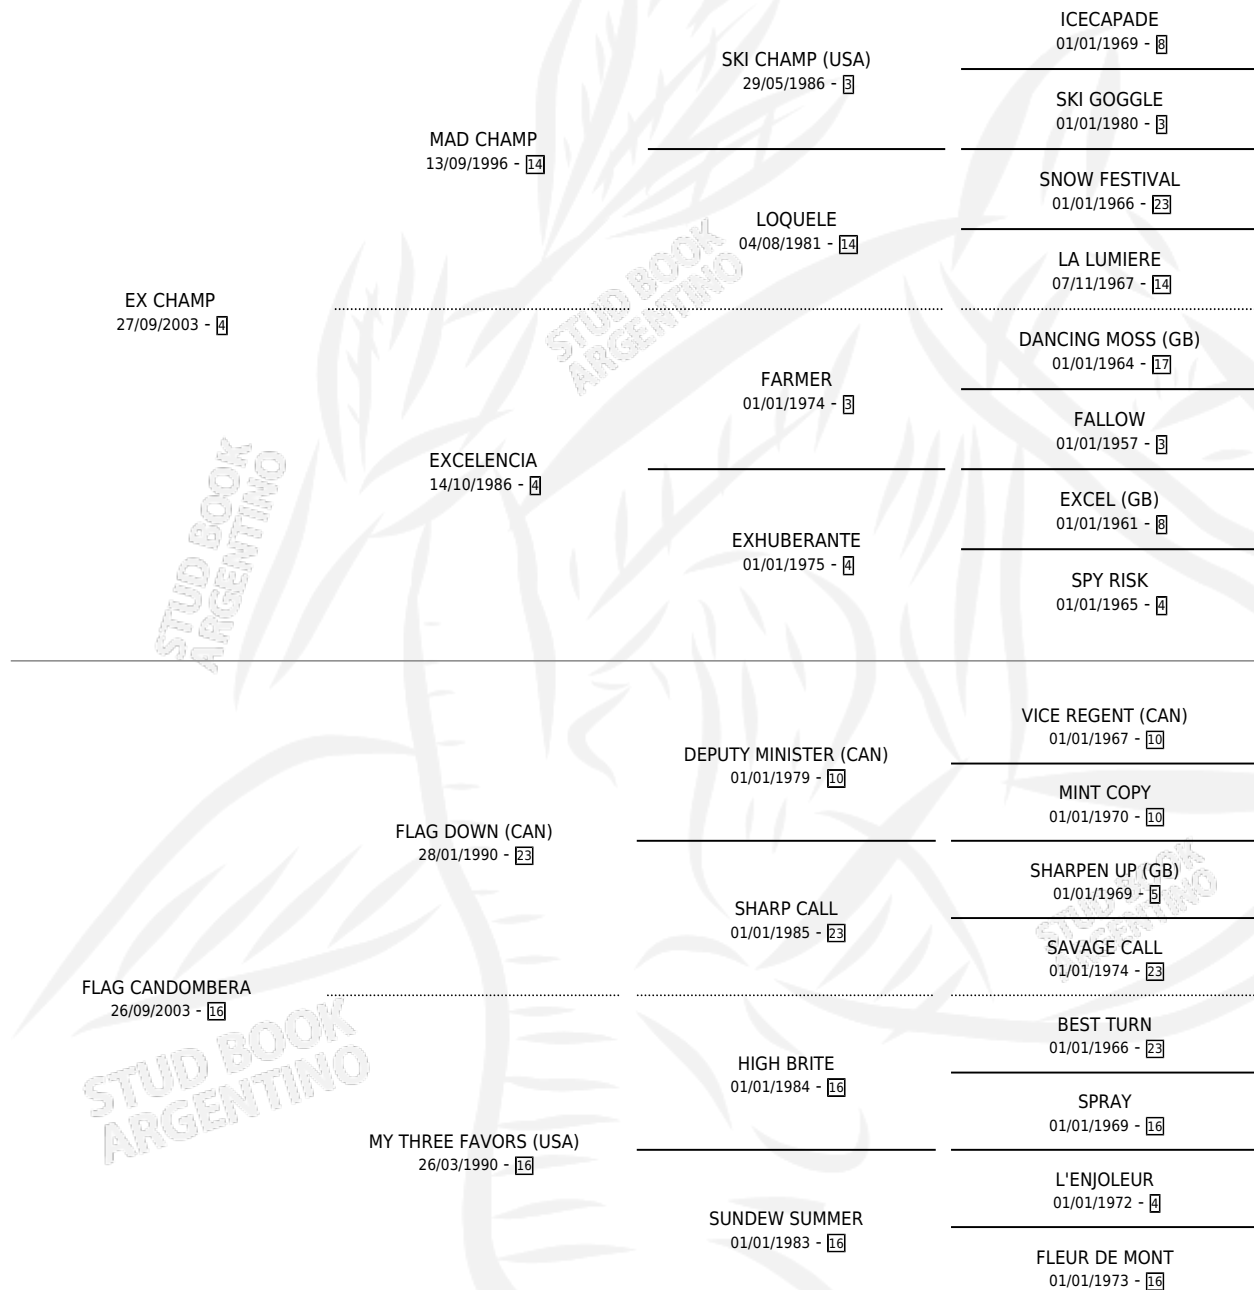

FLAG TROMPUDO

por EX CHAMP y FLAG CANDOMBERA por FLAG DOWN (CAN)

Argentina · Macho · Zaino · SP · 13/10/2017
Familia 16-g · Volumen 43

ESTADO

TIPIFICACIÓN SANGUÍNEA	X
TIPIFICACIÓN POR ADN	✓
PASAPORTE	✓
IDENTIFICACIÓN POR MICROCHIP	✓
REPRODUCTOR	X

Lugar de nacimiento: La Ensenada
Criador: La Ensenada

PEDIGREE

CAMPAÑA

Solo carreras oficiales de Argentina

POR EDAD

EDAD	CC	1°	2°	3°	4°	5°	NP	CLC	CLG	CLCG1	CLGG1	IMPORTE	GANANCIA / CC
4 AÑOS	1	0	0	0	0	0	1	0	0	0	0	\$0	\$0
5 AÑOS	2	0	0	0	0	0	2	0	0	0	0	\$0	\$0
6 AÑOS	8	0	0	0	0	1	7	0	0	0	0	\$247,307	\$30,913
TOTALES	11	0	0	0	0	1	10	0	0	0	0	\$247,307	\$22,482
%		0.0%	0.0%	0.0%	0.0%	9.1%	90.9%	0.0%	0.0%	0.0%	0.0%		