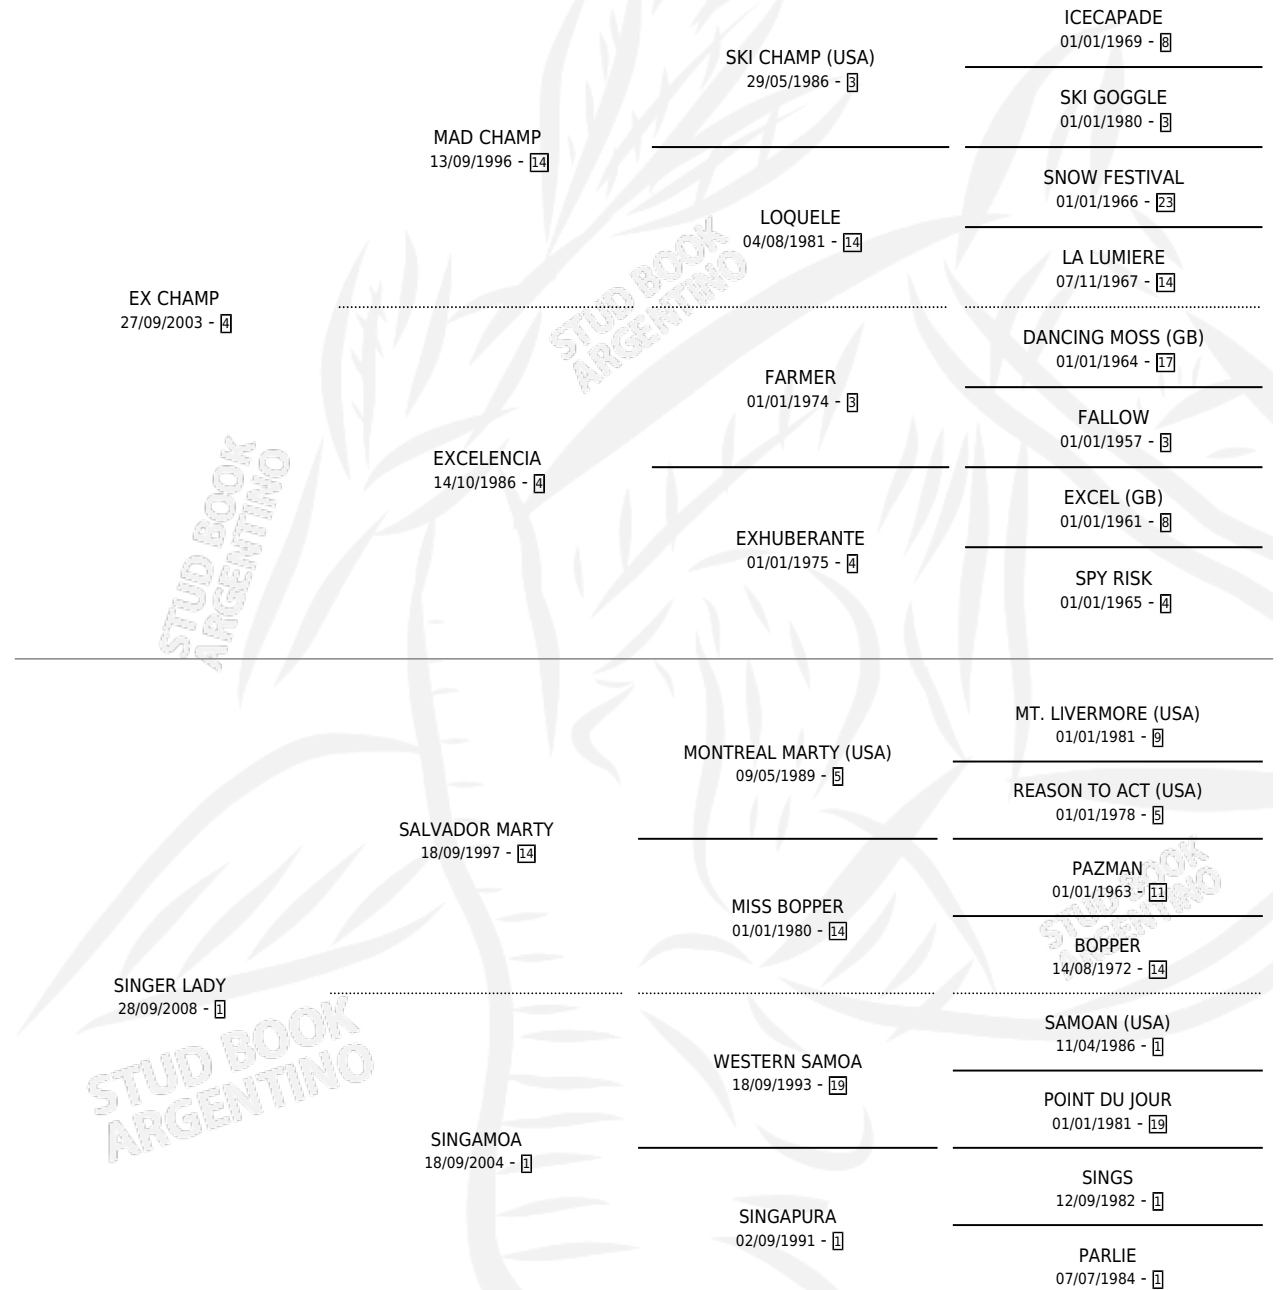

SINGER CHAMP

por EX CHAMP y SINGER LADY por SALVADOR MARTY

Argentina · Hembra · Tordillo · SP · 22/10/2017
Familia 1-t · Volumen 43

ESTADO

TIPIFICACIÓN SANGUÍNEA	X
TIPIFICACIÓN POR ADN	✓
PASAPORTE	✓
IDENTIFICACIÓN POR MICROCHIP	✓
REPRODUCTOR	X

Lugar de nacimiento: La Ensenada

Criador: La Ensenada

PEDIGREE

SINGER CHAMP

Datos oficiales del Stud Book Argentino

Documento generado el 05/05/2026

studbook.org.ar