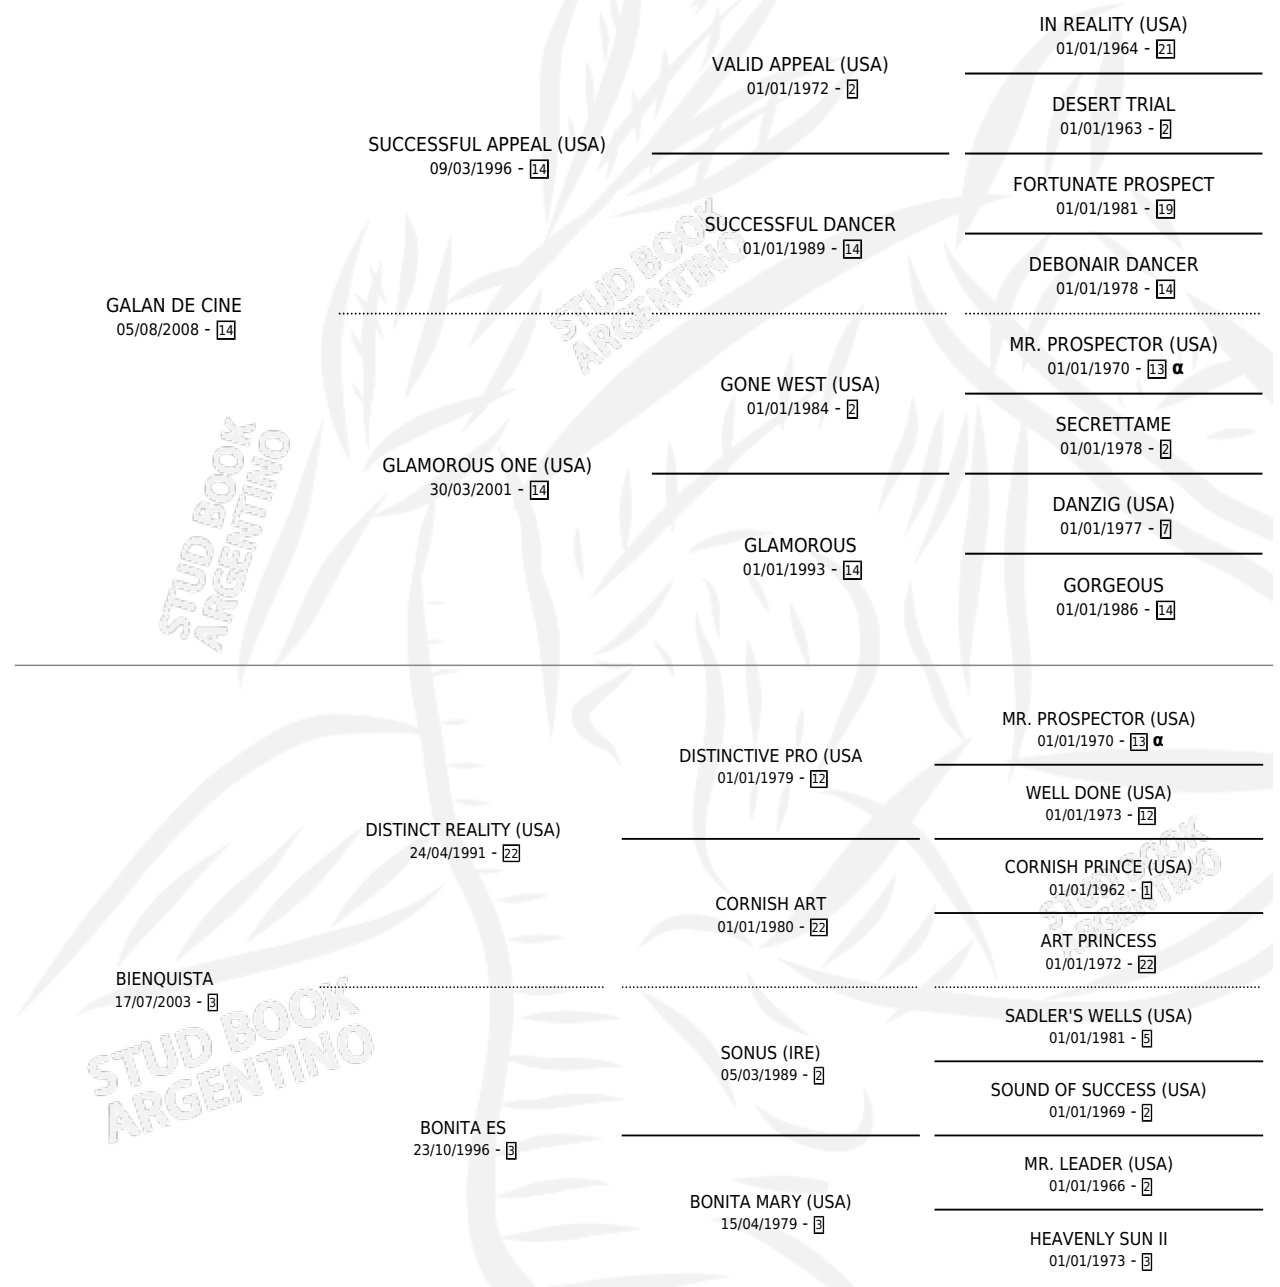

SEÑOR GALAN

por GALAN DE CINE y BIENQUISTA por DISTINCT REALITY (USA)

Argentina · Macho · Zaino · SP · 09/10/2017
Familia 3-h · Volumen 43

ESTADO

TIPIFICACIÓN SANGUÍNEA	X
TIPIFICACIÓN POR ADN	✓
PASAPORTE	✓
IDENTIFICACIÓN POR MICROCHIP	✓
REPRODUCTOR	X

Lugar de nacimiento: Las Camelias
Criador: Las Camelias

PEDIGREE

INBREEDING : α

SEÑOR GALAN

Datos oficiales del Stud Book Argentino

Documento generado el 06/05/2026

studbook.org.ar