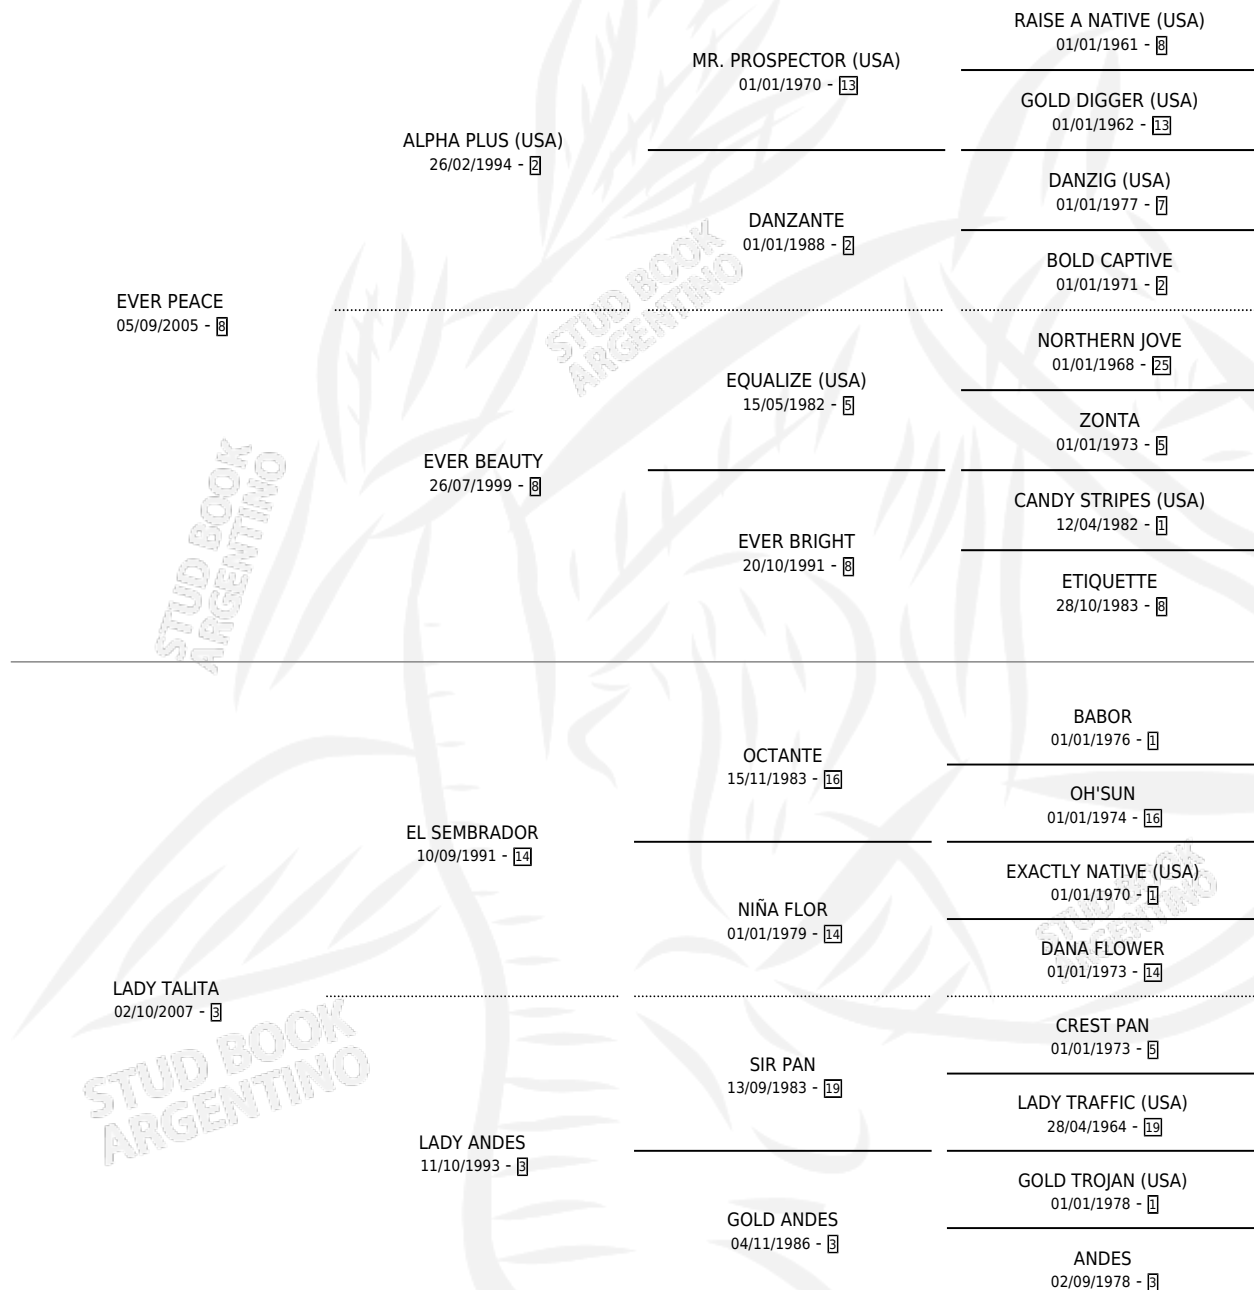

LADY LORETA

por **EVER PEACE** y **LADY TALITA** por **EL SEMBRADOR**

Argentina · Hembra · Alazan · SP · 31/10/2017
Familia 3-d · Volumen 43

ESTADO

TIPIFICACIÓN SANGUÍNEA	X
TIPIFICACIÓN POR ADN	X
PASAPORTE	X
IDENTIFICACIÓN POR MICROCHIP	X
REPRODUCTOR	X

Lugar de nacimiento: Los Desagues

Criador: Abrate Gustavo Alejandro

PEDIGREE