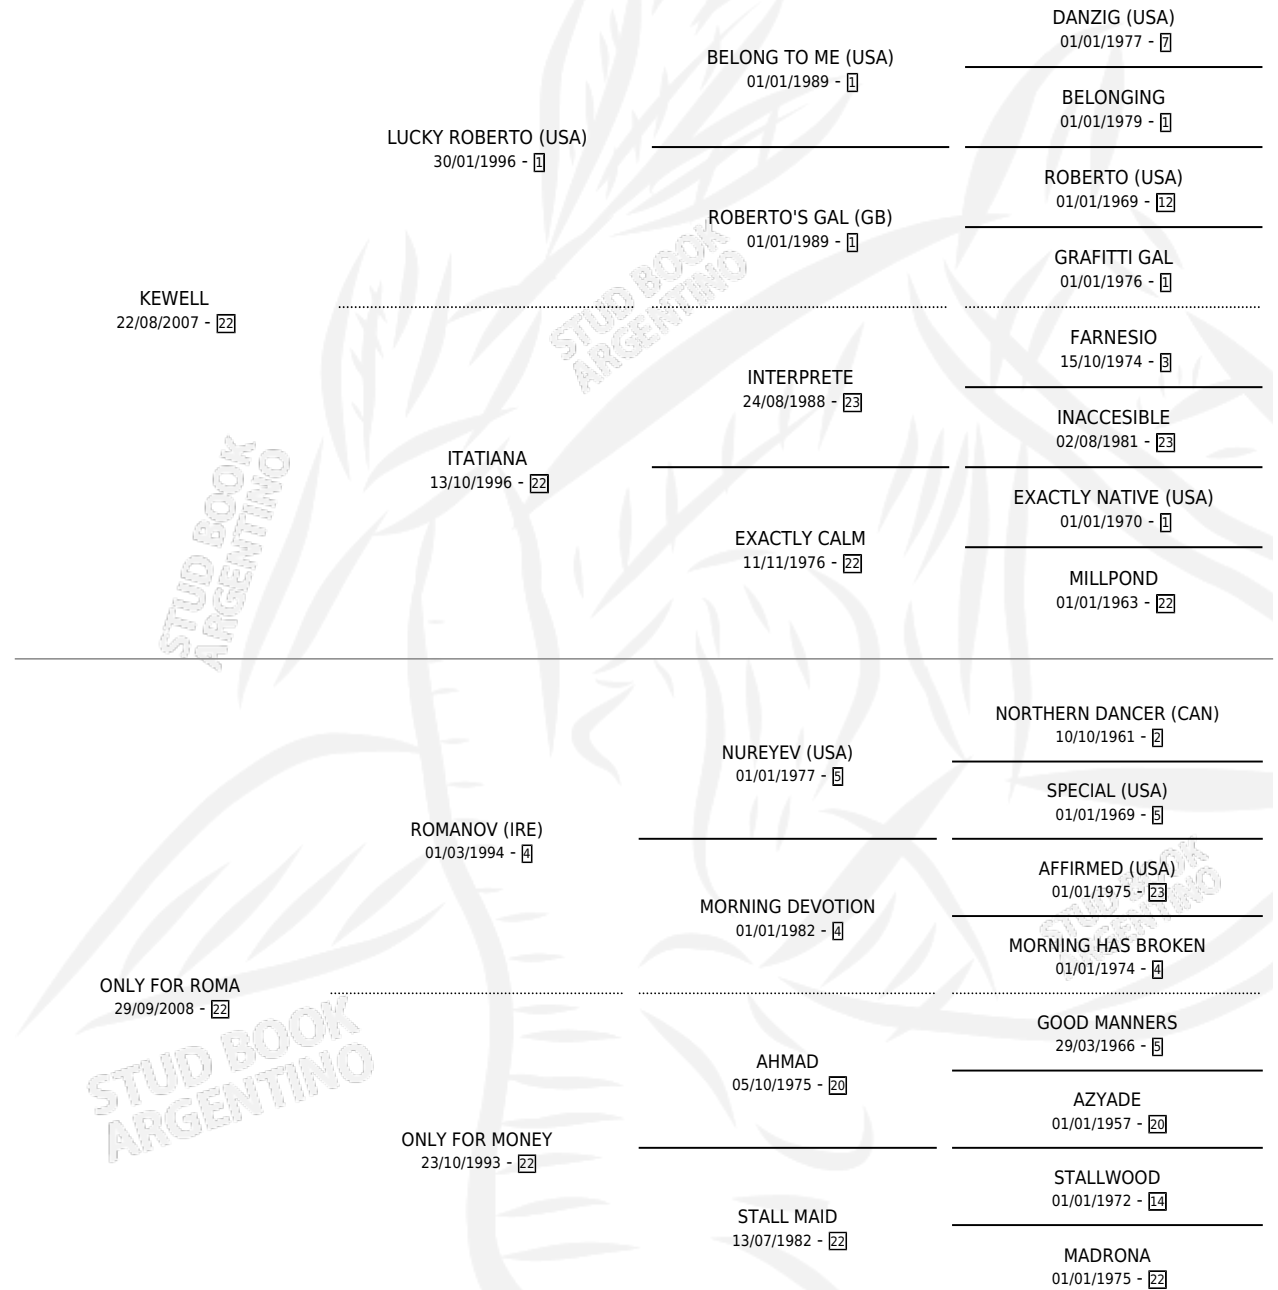

KE INTI

por KEWELL y ONLY FOR ROMA por ROMANOV (IRE)

Argentina · Hembra · Zaino · SP · 17/10/2017
Familia 22-a · Volumen 43

ESTADO

TIPIFICACIÓN SANGUÍNEA	X
TIPIFICACIÓN POR ADN	✓
PASAPORTE	✓
IDENTIFICACIÓN POR MICROCHIP	✓
REPRODUCTOR	X

Lugar de nacimiento: Los Desagues

Criador: Garnica Gonzalo Martin

PEDIGREE