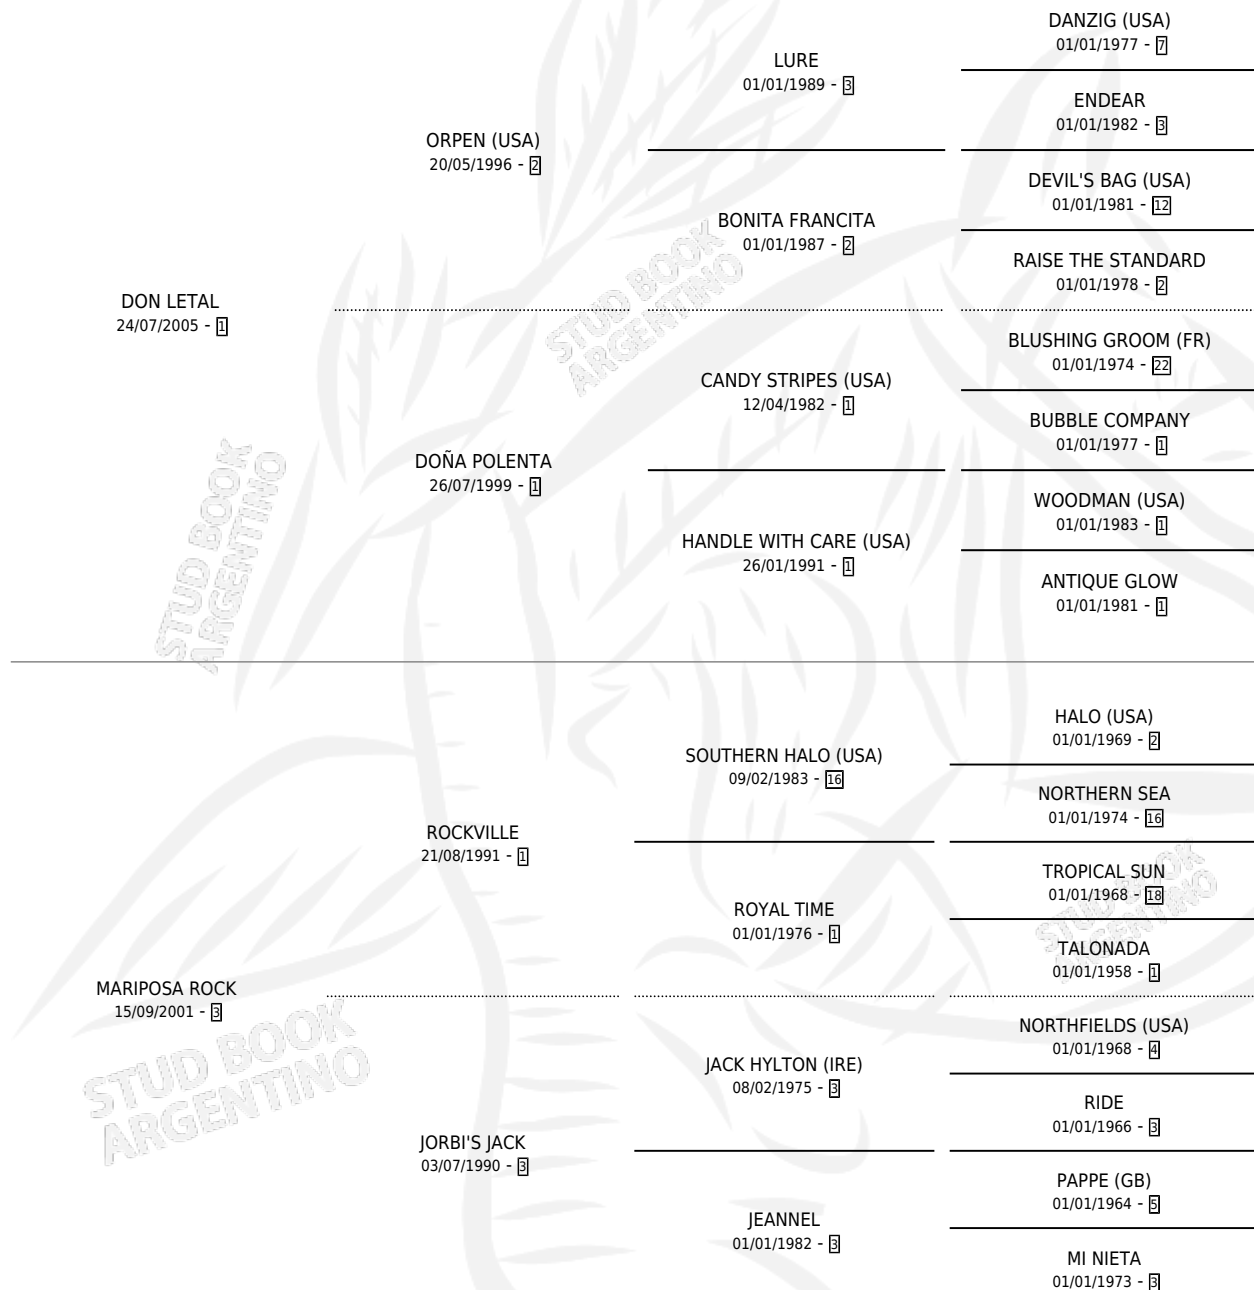

EVA LETAL

por DON LETAL y MARIPOSA ROCK por ROCKVILLE

Argentina · Hembra · Zaino · SP · 10/10/2017
Familia 3-d · Volumen 43

ESTADO

TIPIFICACIÓN SANGUÍNEA	X
TIPIFICACIÓN POR ADN	X
PASAPORTE	X
IDENTIFICACIÓN POR MICROCHIP	X
REPRODUCTOR	X

Lugar de nacimiento: Los Bayitos
Criador: Forchetti Cesar Anibal

PEDIGREE

EVA LETAL

Datos oficiales del Stud Book Argentino

Documento generado el 07/05/2026

studbook.org.ar