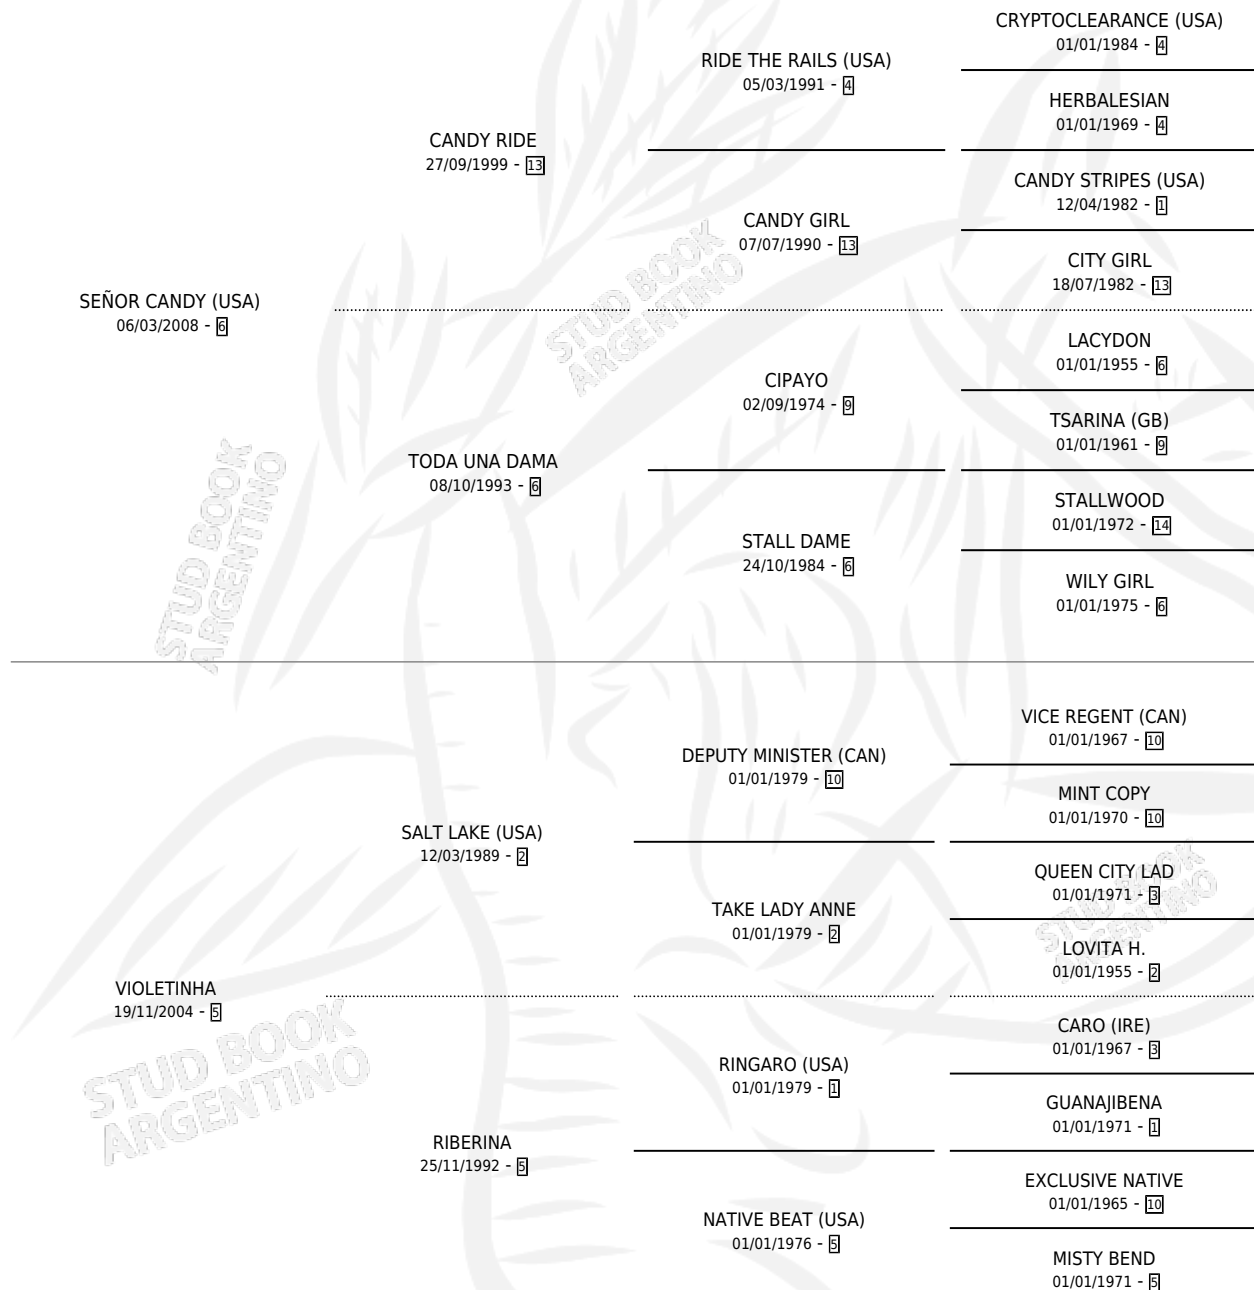

VINO PATERO

por SEÑOR CANDY (USA) y VIOLETINHA por SALT LAKE (USA)

Argentina · Macho · Alazan · SP · 31/10/2017
Familia 5-f · Volumen 43

ESTADO

TIPIFICACIÓN SANGUÍNEA	X
TIPIFICACIÓN POR ADN	✓
PASAPORTE	✓
IDENTIFICACIÓN POR MICROCHIP	✓
REPRODUCTOR	X

Lugar de nacimiento: De La Pomme
Criador: De La Pomme

PEDIGREE

CAMPAÑA

Solo carreras oficiales de Argentina

POR EDAD

EDAD	CC	1°	2°	3°	4°	5°	NP	CLC	CLG	CLCG1	CLGG1	IMPORTE	GANANCIA / CC
3 AÑOS	1	0	0	0	0	0	1	0	0	0	0	\$0	\$0
4 AÑOS	6	2	0	0	1	1	2	0	0	0	0	\$416,000	\$69,333
TOTALES	7	2	0	0	1	1	3	0	0	0	0	\$416,000	\$59,429
%		28.6%	0.0%	0.0%	14.3%	14.3%	42.9%	0.0%	0.0%	0.0%	0.0%		

Ganador de 2 carreras en San Isidro y La Plata - \$416,000, a los 4 años.

POR DISTANCIA

HIPODROMO	CC	1°	2°	3°	4°	5°	NP	CLC	CLG	CLCG1	CLGG1	IMPORTE
SAN ISIDRO	3	1	0	0	0	0	2	0	0	0	0	\$82,800
1400 MTS	1	0	0	0	0	0	1	0	0	0	0	\$0
1200 MTS	2	1	0	0	0	0	1	0	0	0	0	\$82,800
LA PLATA	3	1	0	0	1	1	0	0	0	0	0	\$333,200
1600 MTS	1	0	0	0	0	1	0	0	0	0	0	\$34,700
1300 MTS	1	0	0	0	1	0	0	0	0	0	0	\$38,500
1400 MTS	1	1	0	0	0	0	0	0	0	0	0	\$260,000
PALERMO	1	0	0	0	0	0	1	0	0	0	0	\$0
1200 MTS	1	0	0	0	0	0	1	0	0	0	0	\$0