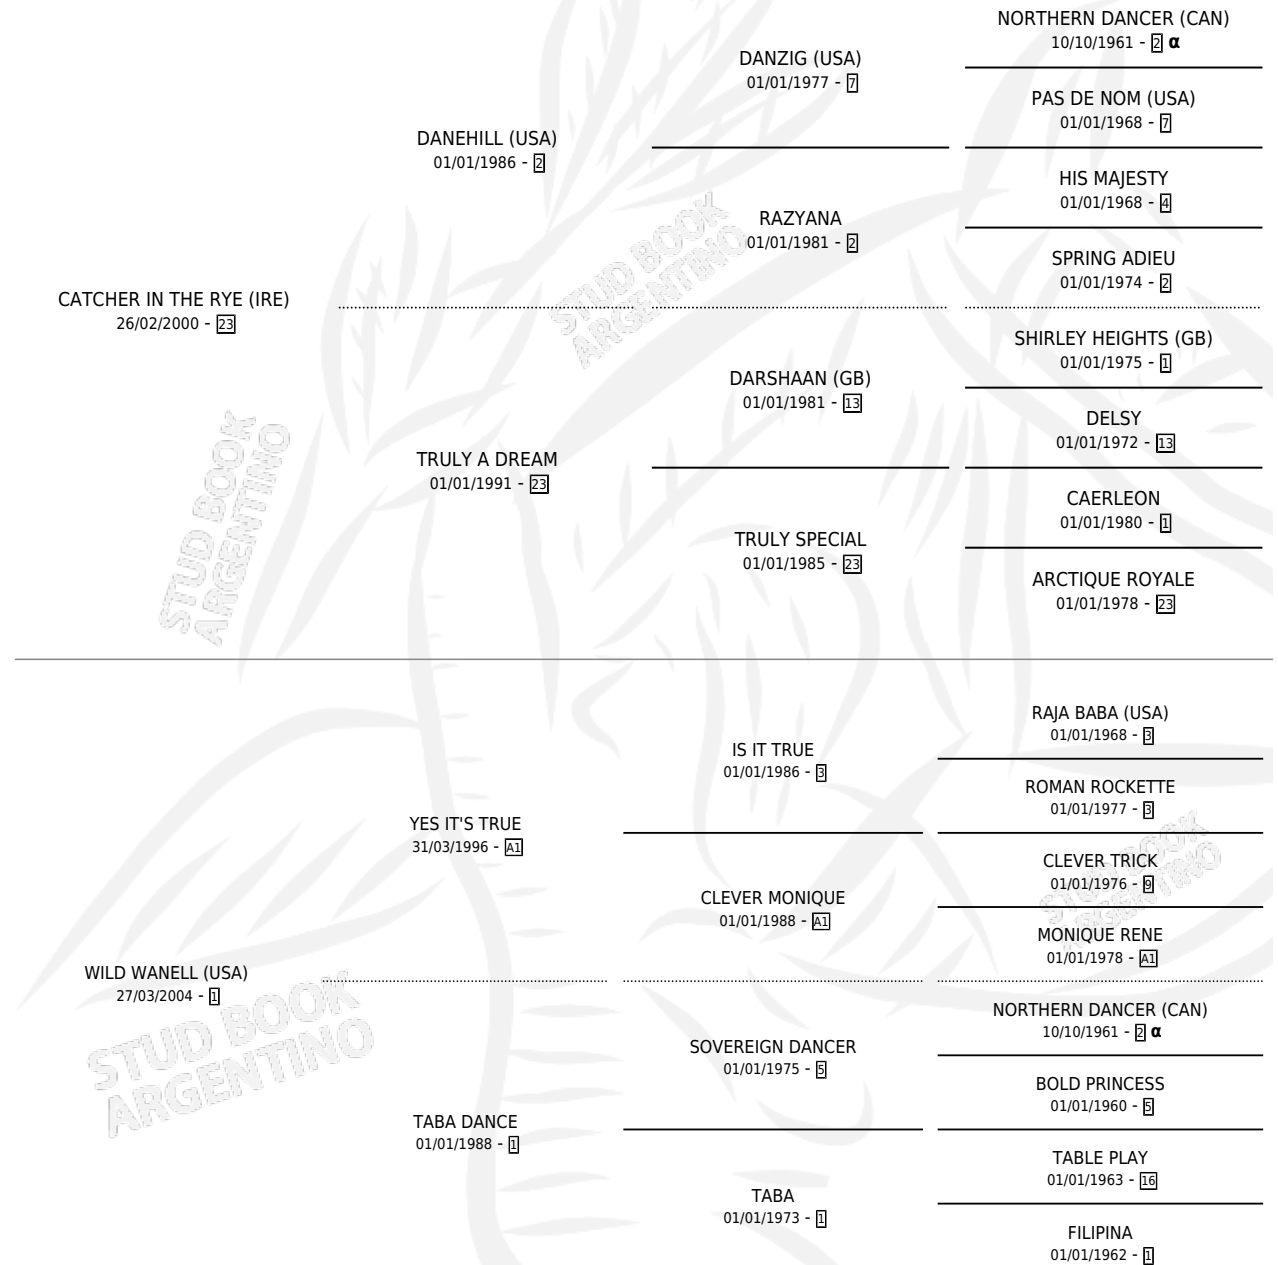

WILD YOU ARE

por **CATCHER IN THE RYE (IRE)** y **WILD WANELL (USA)**
por **YES IT'S TRUE**

Argentina · Macho · Zaino · SP · 31/10/2017
Familia 1-s · Volumen 43

ESTADO

TIPIFICACIÓN SANGUÍNEA	X
TIPIFICACIÓN POR ADN	✓
PASAPORTE	✓
IDENTIFICACIÓN POR MICROCHIP	✓
REPRODUCTOR	X

Lugar de nacimiento: De La Pomme
Criador: De La Pomme

PEDIGREE

INBREEDING : α

CAMPAÑA

Solo carreras oficiales de Argentina

POR EDAD

EDAD	CC	1°	2°	3°	4°	5°	NP	CLC	CLG	CLCG1	CLGG1	IMPORTE	GANANCIA / CC
4 AÑOS	4	0	0	1	1	1	1	0	0	0	0	\$90,800	\$22,700
TOTALES	4	0	0	1	1	1	1	0	0	0	0	\$90,800	\$22,700
%		0.0%	0.0%	25.0%	25.0%	25.0%	25.0%	0.0%	0.0%	0.0%	0.0%		

Placés en La Plata en 4 carreras disputadas.

POR DISTANCIA

HIPODROMO	CC	1°	2°	3°	4°	5°	NP	CLC	CLG	CLCG1	CLGG1	IMPORTE
LA PLATA	4	0	0	1	1	1	1	0	0	0	0	\$90,800
1600 MTS	2	0	0	0	1	0	1	0	0	0	0	\$27,300
1700 MTS	1	0	0	1	0	0	0	0	0	0	0	\$47,000
1400 MTS	1	0	0	0	0	1	0	0	0	0	0	\$16,500