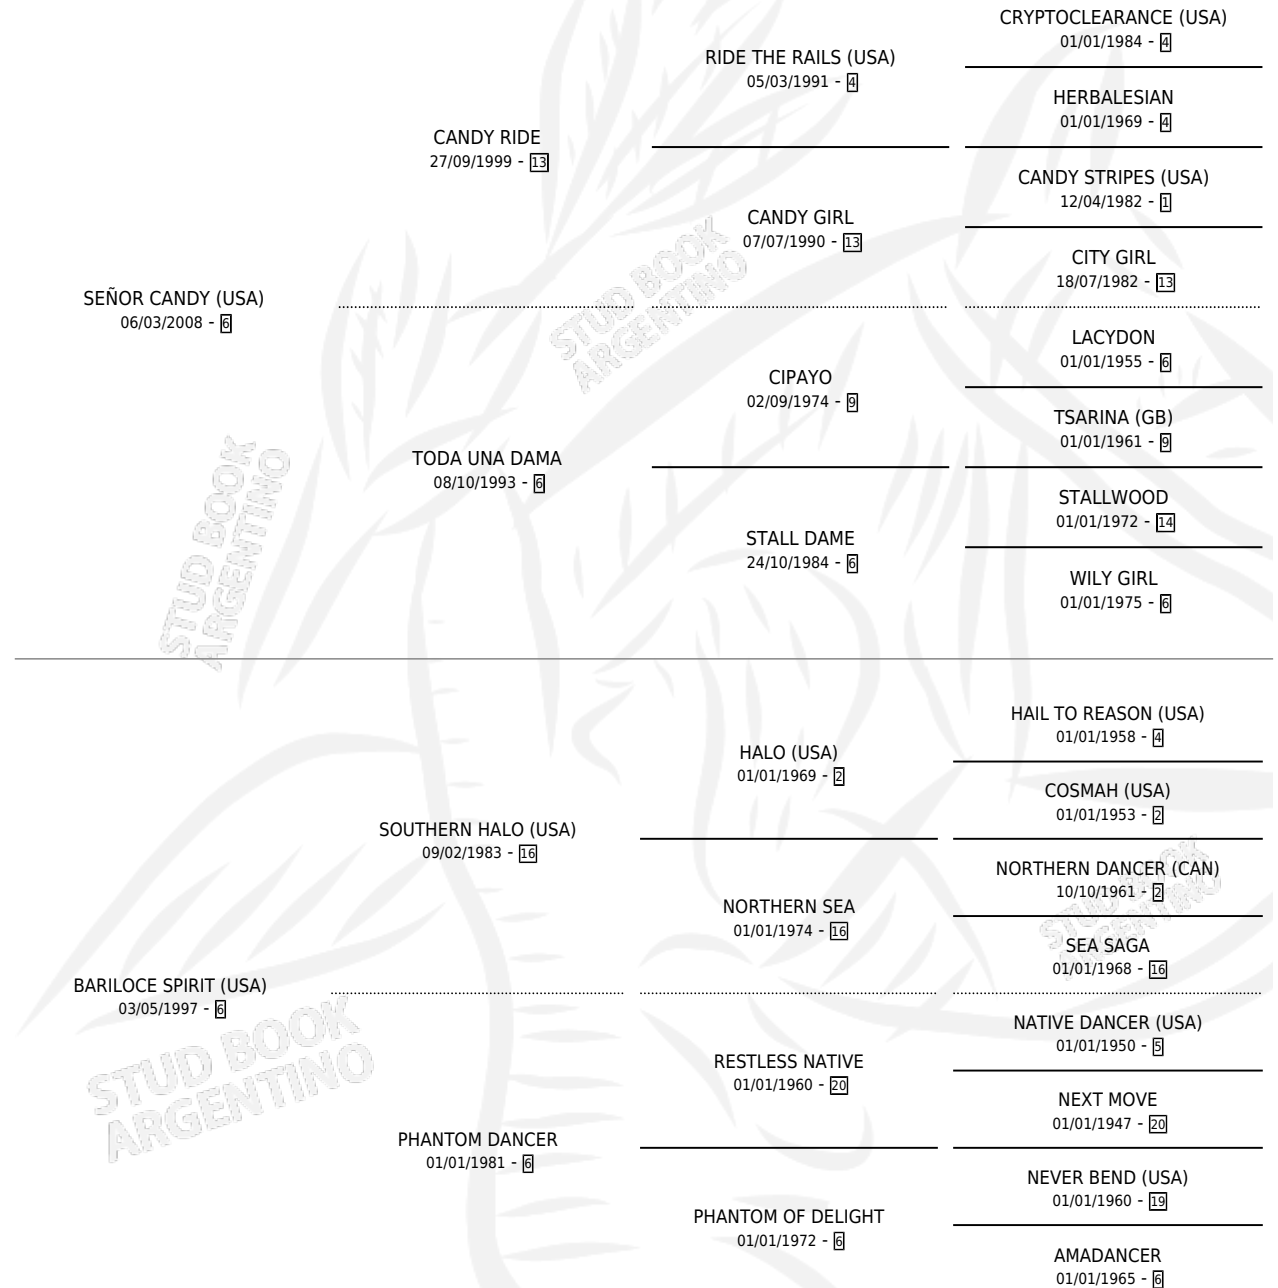

MAGO CHOCOLATE

por SEÑOR CANDY (USA) y BARILOCE SPIRIT (USA) por SOUTHERN HALO (USA)

Argentina · Macho · Tordillo · SP · 17/10/2017
Familia 6-a · Volumen 43

ESTADO

TIPIFICACIÓN SANGUÍNEA	X
TIPIFICACIÓN POR ADN	✓
PASAPORTE	✓
IDENTIFICACIÓN POR MICROCHIP	✓
REPRODUCTOR	X

Lugar de nacimiento: De La Pomme

Criador: De La Pomme

PEDIGREE