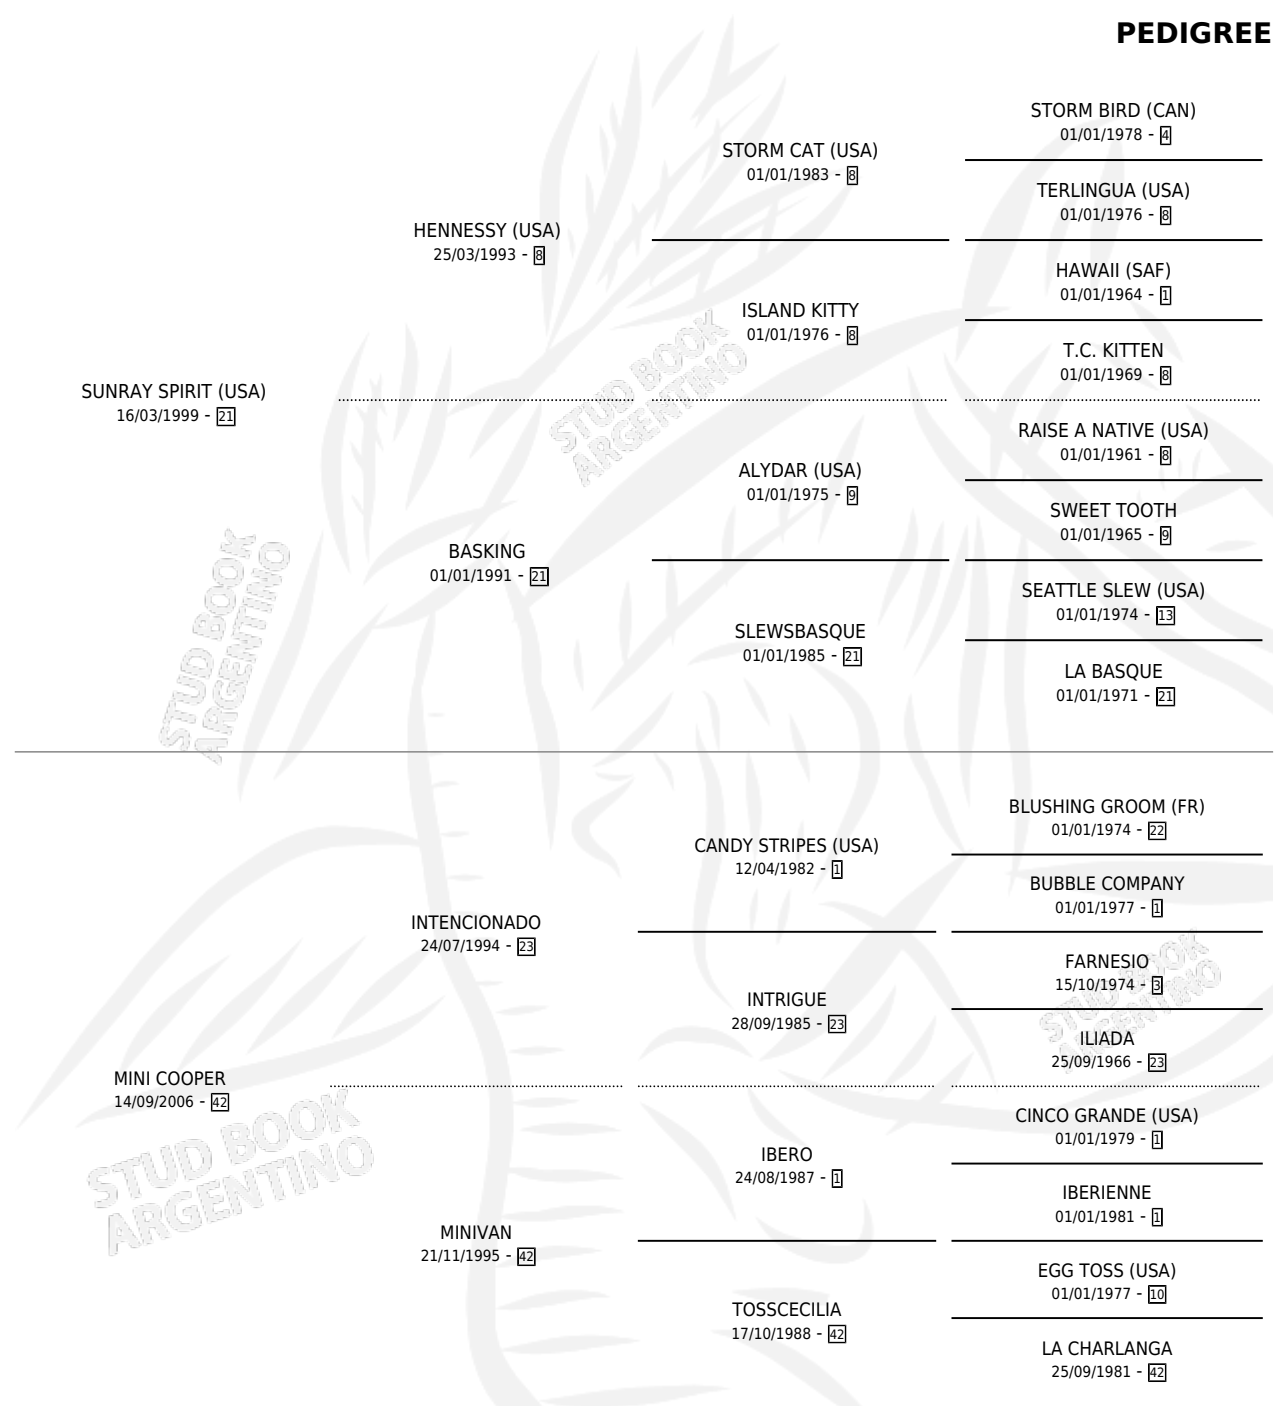

MINA RUBIA

por **SUNRAY SPIRIT (USA)** y **MINI COOPER** por **INTENCIONADO**

Argentina · Hembra · Alazan · SP · 12/10/2017
Familia 42 · Volumen 43

ESTADO

TIPIFICACIÓN SANGUÍNEA	X
TIPIFICACIÓN POR ADN	X
PASAPORTE	X
IDENTIFICACIÓN POR MICROCHIP	X
REPRODUCTOR	X

Lugar de nacimiento: La Nobleza
Criador: La Nobleza

PEDIGREE

MINA RUBIA

Datos oficiales del Stud Book Argentino

Documento generado el 09/05/2026

studbook.org.ar