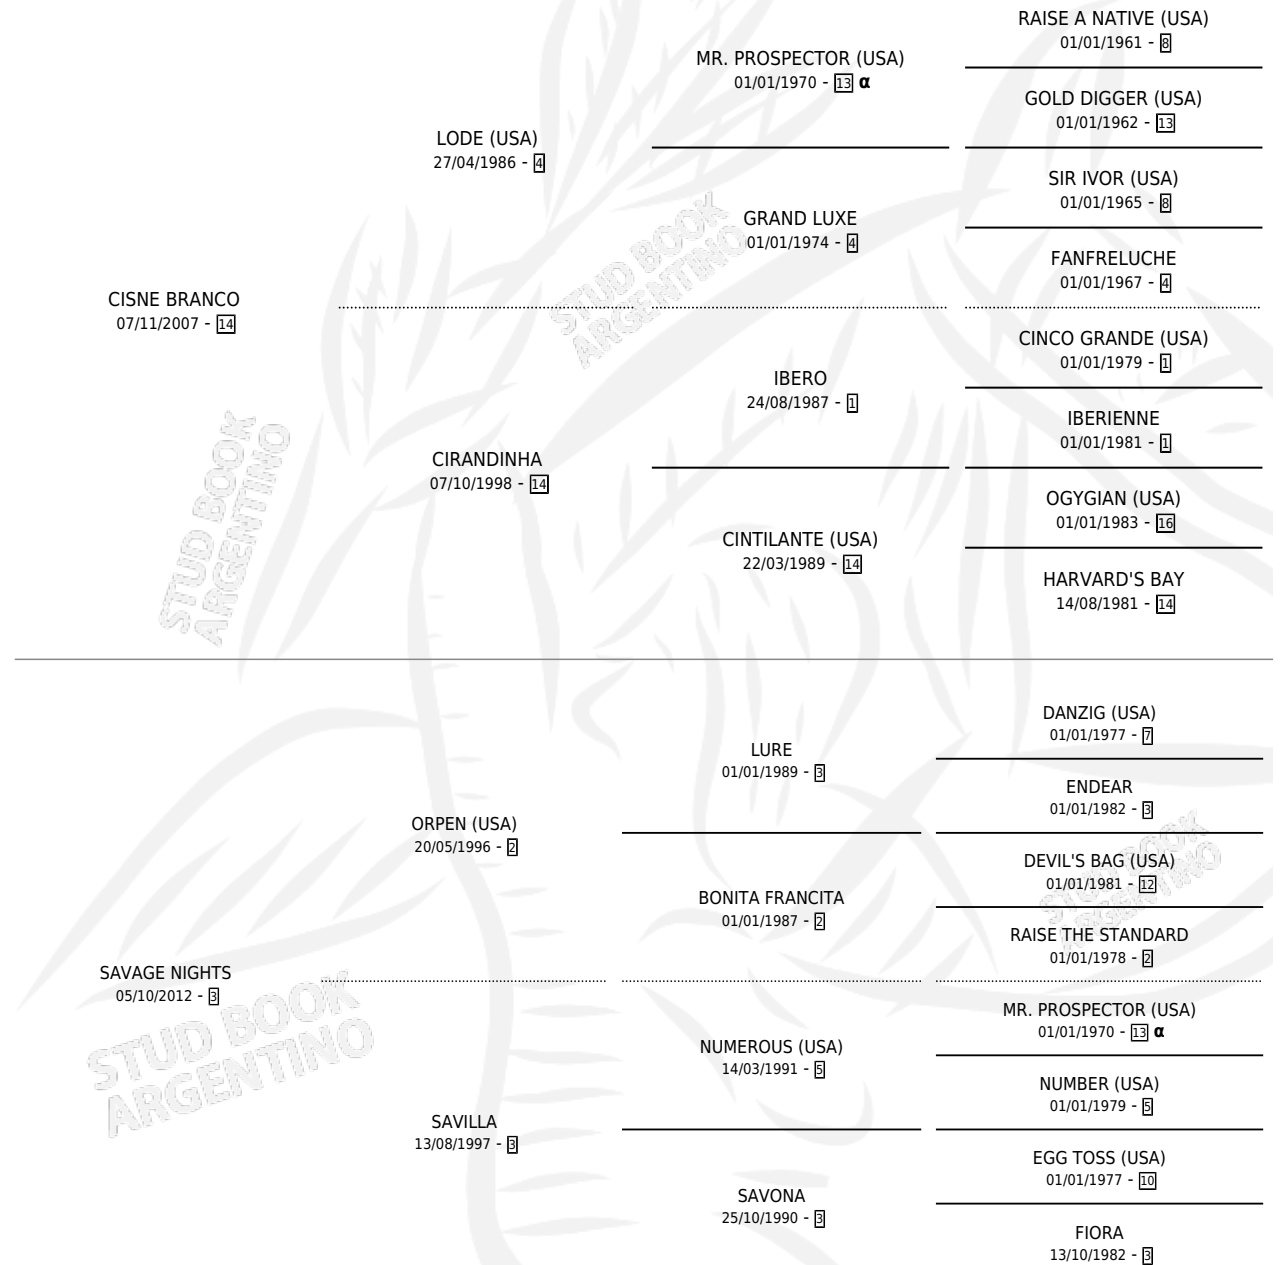

SAVAGE WHITE

por CISNE BRANCO y SAVAGE NIGHTS por ORPEN (USA)

Argentina · Hembra · Alazan · SP · 19/10/2017
Familia 3-b · Volumen 43

ESTADO

TIPIFICACIÓN SANGUÍNEA	X
TIPIFICACIÓN POR ADN	✓
PASAPORTE	✓
IDENTIFICACIÓN POR MICROCHIP	✓
REPRODUCTOR	X

Lugar de nacimiento: Santa Maria De Araras
Criador: Santa Maria De Araras

PEDIGREE

INBREEDING : α

CAMPAÑA

Solo carreras oficiales de Argentina

POR EDAD

EDAD	CC	1°	2°	3°	4°	5°	NP	CLC	CLG	CLCG1	CLGG1	IMPORTE	GANANCIA / CC
4 AÑOS	5	0	0	0	0	0	5	0	0	0	0	\$0	\$0
TOTALES	5	0	0	0	0	0	5	0	0	0	0	\$0	\$0
%		0.0%	0.0%	0.0%	0.0%	0.0%	100%	0.0%	0.0%	0.0%	0.0%		