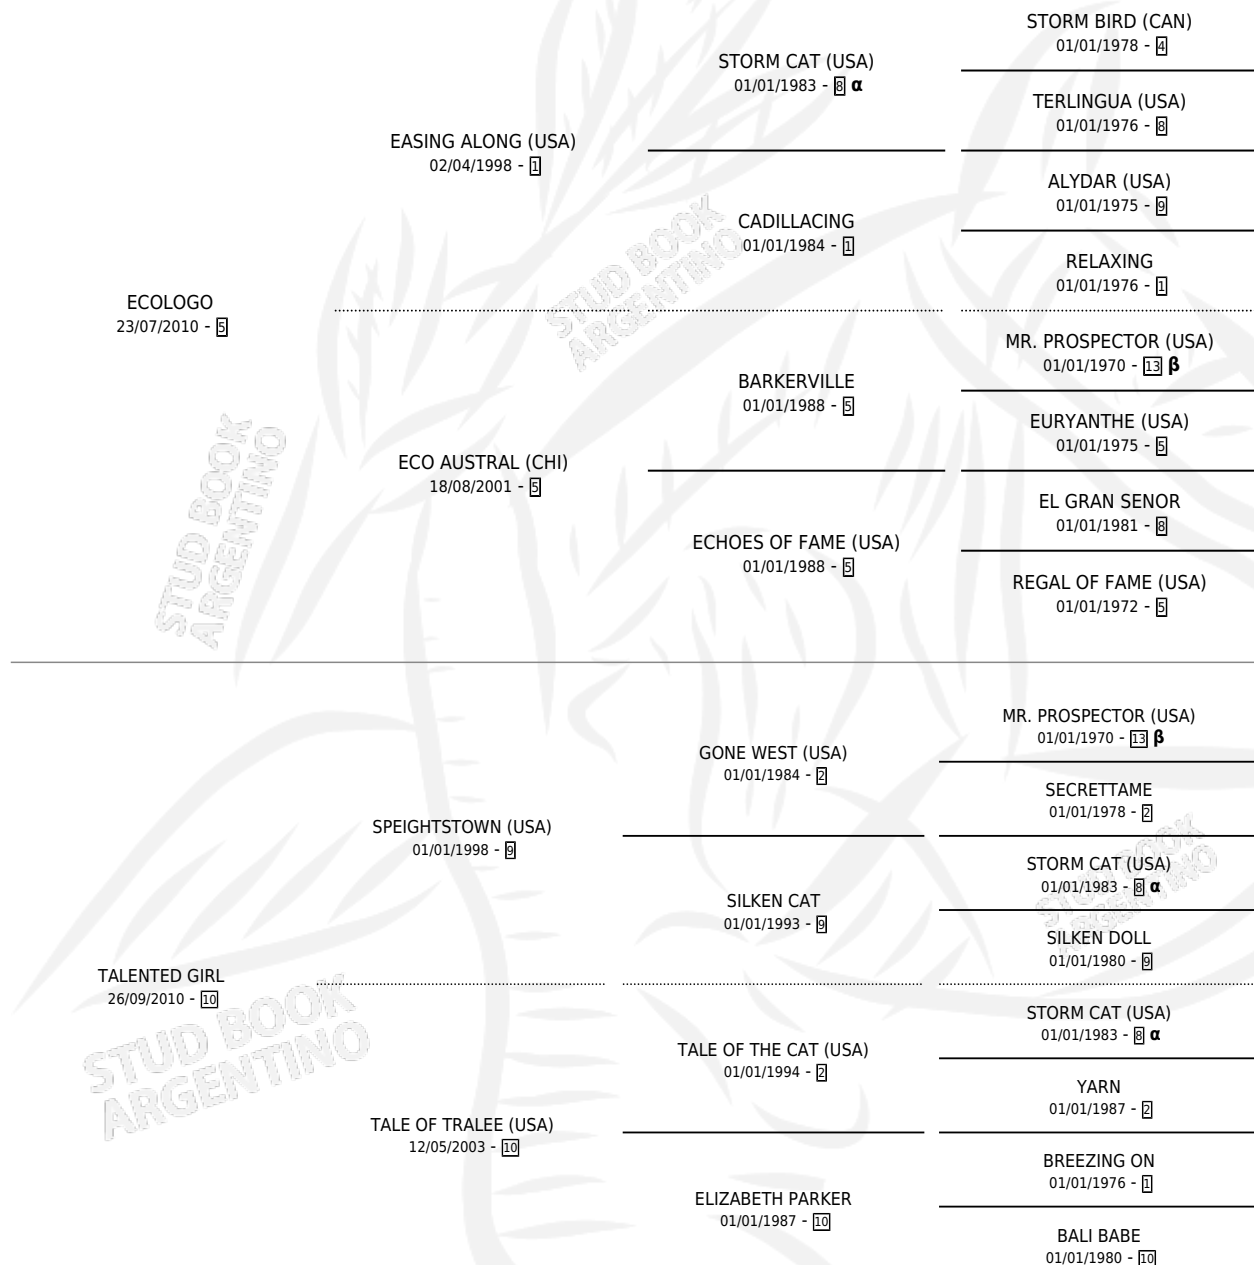

TALON DE AQUILES

por ECOLOGO y TALENTED GIRL por SPEIGHTSTOWN (USA)

Argentina · Macho · Alazan · SP · 21/10/2017
Familia 10-a · Volumen 43

ESTADO

TIPIFICACIÓN SANGUÍNEA	X
TIPIFICACIÓN POR ADN	✓
PASAPORTE	✓
IDENTIFICACIÓN POR MICROCHIP	✓
REPRODUCTOR	X

Lugar de nacimiento: Chenaut
Criador: Haras Futuro S.R.L.

PEDIGREE

INBREEDING : α, β

EXPORTACIÓN / IMPORTACIÓN

FECHA	MOVIMIENTO	PAÍS
14/02/2018	EXPORTADO	CHILE

TALON DE AQUILES

Datos oficiales del Stud Book Argentino