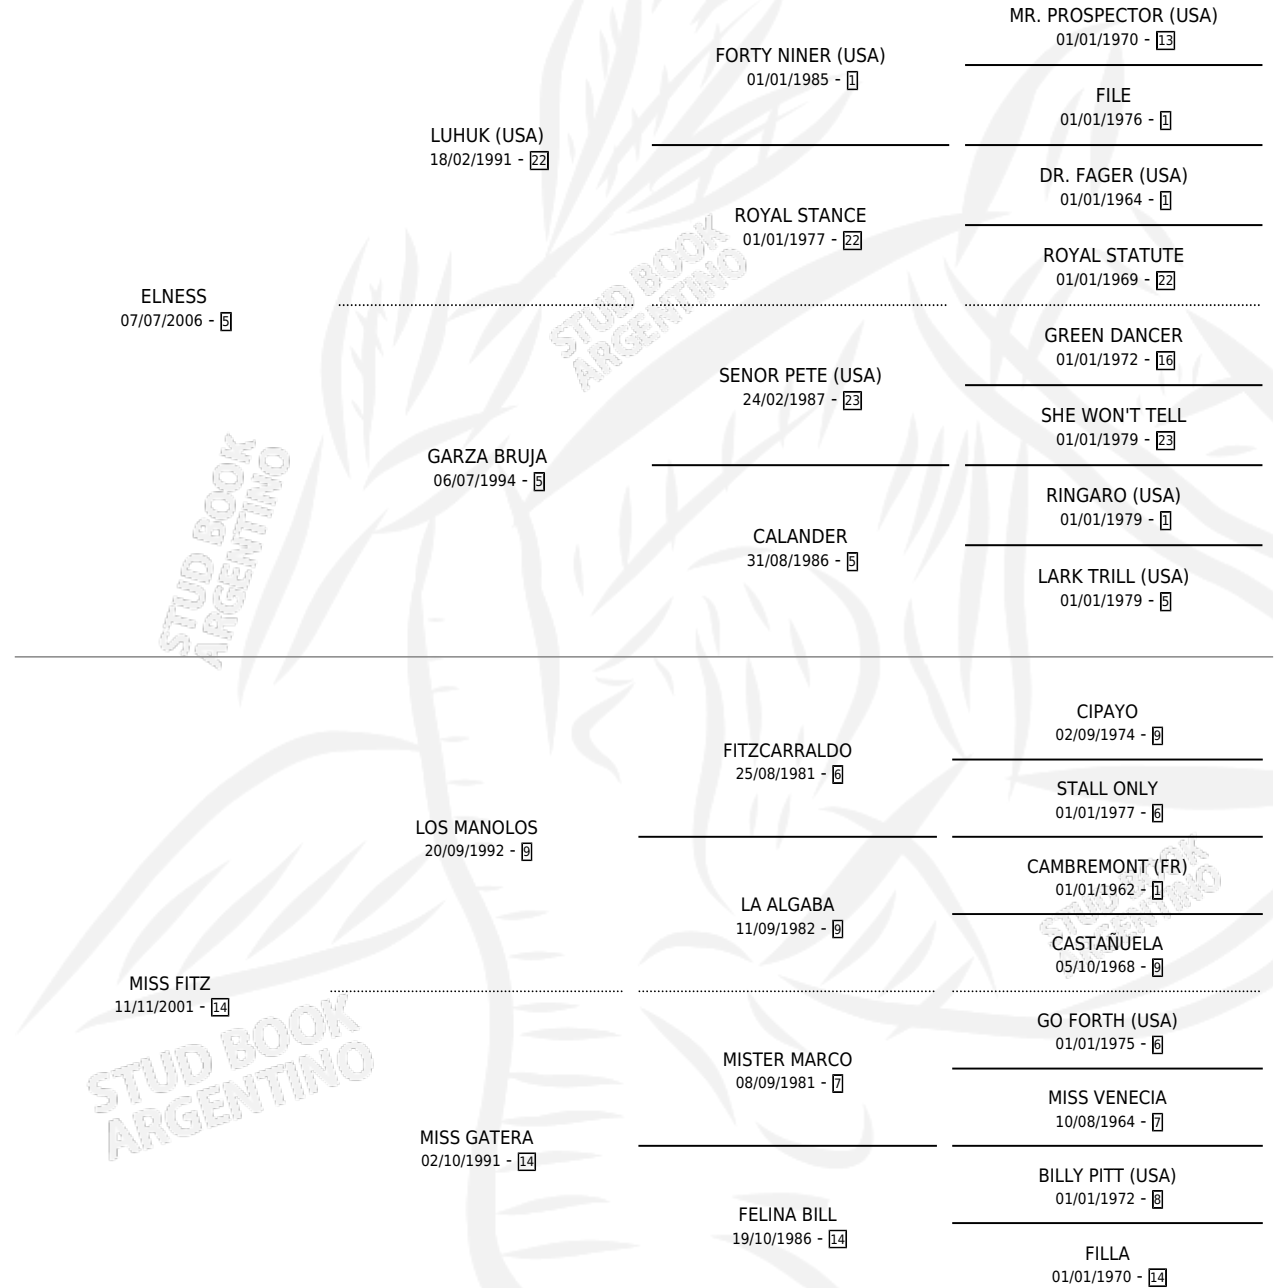

# ELNESS FITZ

por **ELNESS** y **MISS FITZ** por **LOS MANOLOS**

Argentina · Macho · Zaino · SP · 27/10/2017  
Familia 14-f · Volumen 43

## ESTADO

TIPIFICACIÓN SANGUÍNEA	X
TIPIFICACIÓN POR ADN	X
PASAPORTE	X
IDENTIFICACIÓN POR MICROCHIP	X
REPRODUCTOR	X

**Lugar de nacimiento:** La Oracion

**Criador:** La Oracion

## PEDIGREE